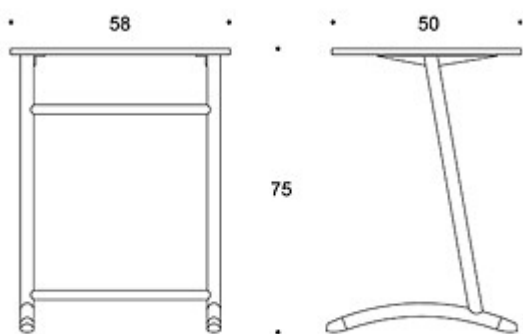

Aktiv

Skolebord

Aktiv skolebord er perfekte til en rekke ulike læringsmiljøer. Bordet har en praktisk foldemekanisme som gjør det enkelt å oppbevare bordene når de ikke er i bruk.

MATERIALBESKRIVELSE:

Bordplater: bjørkelaminat.

Understell: grått.

PRODUKTKODE:

OPAQD

Tegning:

OPAQD