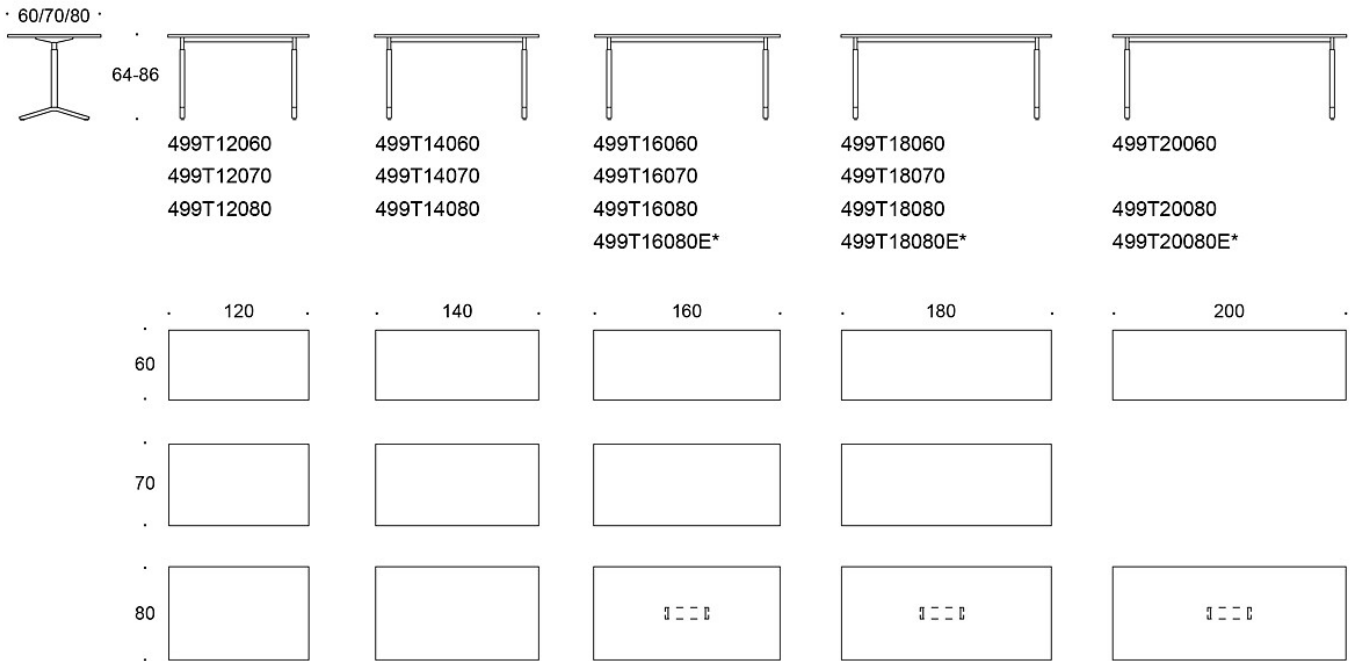

TUOTEKOODI:

499T

LISÄVARUSTEET:

Sähköluukku, kansi ja kehys valkoinen, musta tai alumiini

SÄÄTÖALUE:

Manuaalinen korkeussäätö: 64 - 86 cm

YMPÄRISTÖMINAISUUDET:

Avainlippukriteerit täyttyvät laminaattitasolla.

MITAT:

Jalkaputki: 40x40 mm

Mittapiirros:

- | | | | | |
|-----------|-----------|-------------|-------------|-------------|
| 499T12060 | 499T14060 | 499T16060 | 499T18060 | 499T20060 |
| 499T12070 | 499T14070 | 499T16070 | 499T18070 | |
| 499T12080 | 499T14080 | 499T16080 | 499T18080 | 499T20080 |
| | | 499T16080E* | 499T18080E* | 499T20080E* |

E* = with power outlet, E3 = 30 cm, E6 = 60 cm