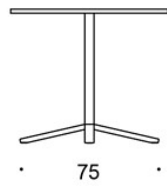

80x80 tabletop, h: 90 cm = 21,1 kg

80x80 tabletop, h: 105 cm = 30 kg

Ø 60 tabletop, h: 72 cm = 14,8 kg

Ø 60 tabletop, h: 90 cm = 15,6 kg

Ø 60 tabletop, h: 105 cm = 20,8 kg

Ø 70 tabletop, h: 72 cm = 15,2 kg

Ø 70 tabletop, h: 90 cm = 16 kg

Ø 70 tabletop, h: 105 cm = 20,8 kg

Ø 85 tabletop, h: 72 cm = 18,7 kg

Ø 85 tabletop, h: 90 cm = 19,5 kg

Ø 85 tabletop, h: 105 cm = 24,7 kg

OMINAISUUDET:

- Osa laajaa Alku-pöytäsarjaa
 - Liukunastat, joissa tasaussäätö
 - Tukeva rakenne
 - Neljä pöytäkorkeutta
-

MITAT:

Jalkaputki: 50x50 mm

Mittapiirros:

499CB6060/52
499CB6060/72
499CB6060/90
499CB6060/105

499CB6060Q/52
499CB6060Q/72
499CB6060Q/90
499CB6060Q/105

499CB8080/52
499CB8080/72
499CB8080/90
499CB8080/105

499CB8080Q/52
499CB8080Q/72
499CB8080Q/90
499CB8080Q/105

499CB9090/52
499CB9090/72
499CB9090/90
499CB9090/105

499CB9090Q/52
499CB9090Q/72
499CB9090Q/90
499CB9090Q/105

499CBY60/52
499CBY60/72
499CBY60/90
499CBY60/105

499CBY70/52
499CBY70/72
499CBY70/90
499CBY70/105