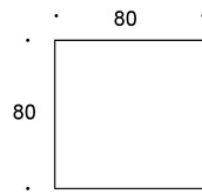

Mittapiirros:

60

60

499CB6060/52
499CB6060/72
499CB6060/90
499CB6060/105

75

60

80

499CB8080/52
499CB8080/72
499CB8080/90
499CB8080/105

80

80

499CB8080Q/52
499CB8080Q/72
499CB8080Q/90
499CB8080Q/105

75

90

499CB9090/52
499CB9090/72
499CB9090/90
499CB9090/105

90

90

499CB9090Q/52
499CB9090Q/72
499CB9090Q/90
499CB9090Q/105

60

Ø60

499CBY60/52
499CBY60/72
499CBY60/90
499CBY60/105

60

Ø70

499CBY70/52
499CBY70/72
499CBY70/90
499CBY70/105

75

Ø85

499CBY85/52
499CBY85/72
499CBY85/90
499CBY85/105

75

Ø105

499CBY105/52
499CBY105/72
499CBY105/90
499CBY105/105