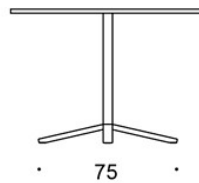

**HIILIJALANJÄLKI:**

**Alku 499CB/105, 90x90:** 72,09 kg CO<sub>2</sub>e

---

**MITAT:**

**Jalkaputki:** 50x50 mm

Mittapiirros:

60

60

75

90

499CB9090/52  
499CB9090/72  
499CB9090/90  
499CB9090/105

90

90

499CB9090Q/52  
499CB9090Q/72  
499CB9090Q/90  
499CB9090Q/105

60

Ø60

499CBY60/52  
499CBY60/72  
499CBY60/90  
499CBY60/105

60

Ø70

499CBY70/52  
499CBY70/72  
499CBY70/90  
499CBY70/105

75

Ø85

499CBY85/52  
499CBY85/72  
499CBY85/90  
499CBY85/105

75