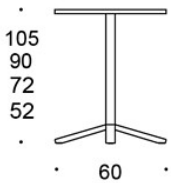

**HIILIJALANJÄLKI:**

**Alku 499CB/105, 90x90:** 72,09 kg CO<sub>2</sub>e

---

**MITAT:**

**Jalkaputki:** 50x50 mm

Mittapiirros:

60

60

75

90

499CB9090/52  
499CB9090/72  
499CB9090/90  
499CB9090/105

90

90

499CB9090Q/52  
499CB9090Q/72  
499CB9090Q/90  
499CB9090Q/105

60

Ø60