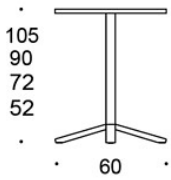

**Ø 60 tabletop, h: 72 cm** = 14,8 kg

**Ø 60 tabletop, h: 90 cm** = 15,6 kg

**Ø 60 tabletop, h: 105 cm** = 20,8 kg

**Ø 70 tabletop, h: 72 cm** = 15,2 kg

**Ø 70 tabletop, h: 90 cm** = 16 kg

**Ø 70 tabletop, h: 105 cm** = 20,8 kg

**Ø 85 tabletop, h: 72 cm** = 18,7 kg

**Ø 85 tabletop, h: 90 cm** = 19,5 kg

**Ø 85 tabletop, h: 105 cm** = 24,7 kg

---

**OMINAISUUDET:**

- Osa laajaa Alku-pöytäsarjaa
  - Liukunastat, joissa tasaussäätö
  - Tukeva rakenne
  - Neljä pöytäkorkeutta
- 

**HIILIJALANJÄLKI:**

**Alku 499CB/105, 90x90:** 72,09 kg CO<sub>2</sub>e

---

**MITAT:**

**Jalkaputki:** 50x50 mm

Mittapiirros:

60

60