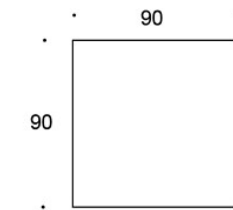

Mittapiirros:

60

60

499CB6060/52
499CB6060/72
499CB6060/90
499CB6060/105

75

60

80

499CB8080/52
499CB8080/72
499CB8080/90
499CB8080/105

80

80

499CB8080Q/52
499CB8080Q/72
499CB8080Q/90
499CB8080Q/105

75

90

499CB9090/52
499CB9090/72
499CB9090/90
499CB9090/105

90

90

499CB9090Q/52
499CB9090Q/72
499CB9090Q/90
499CB9090Q/105

60

Ø60

499CBY60/52
499CBY60/72
499CBY60/90
499CBY60/105

60

Ø70

499CBY70/52
499CBY70/72
499CBY70/90
499CBY70/105

75

Ø85

499CBY85/52
499CBY85/72
499CBY85/90
499CBY85/105

75

Ø105

499CBY105/52
499CBY105/72
499CBY105/90
499CBY105/105