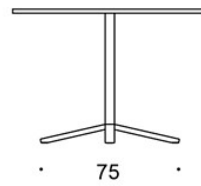

499CBY60/52
499CBY60/72
499CBY60/90
499CBY60/105

499CBY70/52
499CBY70/72
499CBY70/90
499CBY70/105

499CBY85/52
499CBY85/72
499CBY85/90
499CBY85/105

499CBY105/52
499CBY105/72
499CBY105/90
499CBY105/105