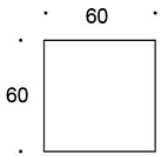

499CB/72 = korkeus 72 cm

499CB/90 = korkeus 90 cm

499CB/105 = korkeus 105 cm

PAINO:

60x60 tabletop, h: 72 cm = 15,2 kg

60x60 tabletop, h: 90 cm = 16 kg

60x60 tabletop, h: 105 cm = 21,2 kg

80x80 tabletop, h: 72 cm = 20,3 kg

80x80 tabletop, h: 90 cm = 21,1 kg

80x80 tabletop, h: 105 cm = 30 kg

Ø 60 tabletop, h: 72 cm = 14,8 kg

Ø 60 tabletop, h: 90 cm = 15,6 kg

Ø 60 tabletop, h: 105 cm = 20,8 kg

Ø 70 tabletop, h: 72 cm = 15,2 kg

Ø 70 tabletop, h: 90 cm = 16 kg

Ø 70 tabletop, h: 105 cm = 20,8 kg

Ø 85 tabletop, h: 72 cm = 18,7 kg

Ø 85 tabletop, h: 90 cm = 19,5 kg

Ø 85 tabletop, h: 105 cm = 24,7 kg

OMINAISUUDET:

- Osa laajaa Alku-pöytäsarjaa
 - Liukunastat, joissa tasaussäätö
 - Tukeva rakenne
 - Neljä pöytäkorkeutta
-

MITAT:

Jalkaputki: 50x50 mm

Mittapiirros:

499CB6060/52
499CB6060/72
499CB6060/90
499CB6060/105

499CB6060Q/52
499CB6060Q/72
499CB6060Q/90
499CB6060Q/105

499CB8080/52
499CB8080/72
499CB8080/90
499CB8080/105

499CB8080Q/52
499CB8080Q/72
499CB8080Q/90
499CB8080Q/105