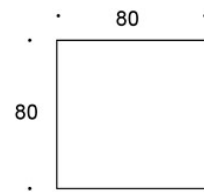

499CB/72 = korkeus 72 cm

499CB/90 = korkeus 90 cm

499CB/105 = korkeus 105 cm

PAINO:

60x60 tabletop, h: 72 cm = 15,2 kg

60x60 tabletop, h: 90 cm = 16 kg

60x60 tabletop, h: 105 cm = 21,2 kg

80x80 tabletop, h: 72 cm = 20,3 kg

80x80 tabletop, h: 90 cm = 21,1 kg

80x80 tabletop, h: 105 cm = 30 kg

Ø 60 tabletop, h: 72 cm = 14,8 kg

Ø 60 tabletop, h: 90 cm = 15,6 kg

Ø 60 tabletop, h: 105 cm = 20,8 kg

Ø 70 tabletop, h: 72 cm = 15,2 kg

Ø 70 tabletop, h: 90 cm = 16 kg

Ø 70 tabletop, h: 105 cm = 20,8 kg

Ø 85 tabletop, h: 72 cm = 18,7 kg

Ø 85 tabletop, h: 90 cm = 19,5 kg

Ø 85 tabletop, h: 105 cm = 24,7 kg

OMINAISUUDET:

- Osa laajaa Alku-pöytäsarjaa
 - Liukunastat, joissa tasaussäätö
 - Tukeva rakenne
 - Neljä pöytäkorkeutta
-

MITAT:

Jalkaputki: 50x50 mm

Mittapiirros:

499CB6060/52
499CB6060/72
499CB6060/90
499CB6060/105

499CB6060Q/52
499CB6060Q/72
499CB6060Q/90
499CB6060Q/105

499CB8080/52
499CB8080/72
499CB8080/90
499CB8080/105

499CB8080Q/52
499CB8080Q/72
499CB8080Q/90
499CB8080Q/105