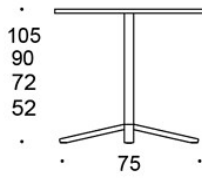

Mittapiirros:

60

60

499CB6060/52
499CB6060/72
499CB6060/90
499CB6060/105

75

60

80

499CB8080/52
499CB8080/72
499CB8080/90
499CB8080/105

80

80

499CB8080Q/52
499CB8080Q/72
499CB8080Q/90
499CB8080Q/105

75

90

499CB9090/52
499CB9090/72
499CB9090/90
499CB9090/105

90

90

499CB9090Q/52
499CB9090Q/72
499CB9090Q/90
499CB9090Q/105

60

Ø60

499CBY60/52
499CBY60/72
499CBY60/90
499CBY60/105

60

Ø70

499CBY70/52
499CBY70/72
499CBY70/90
499CBY70/105

75

Ø85

499CBY85/52
499CBY85/72
499CBY85/90
499CBY85/105

75

Ø105

499CBY105/52
499CBY105/72
499CBY105/90
499CBY105/105