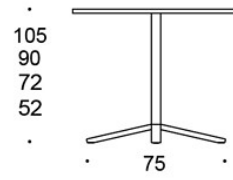

**Ø 60 tabletop, h: 72 cm** = 14,8 kg

**Ø 60 tabletop, h: 90 cm** = 15,6 kg

**Ø 60 tabletop, h: 105 cm** = 20,8 kg

**Ø 70 tabletop, h: 72 cm** = 15,2 kg

**Ø 70 tabletop, h: 90 cm** = 16 kg

**Ø 70 tabletop, h: 105 cm** = 20,8 kg

**Ø 85 tabletop, h: 72 cm** = 18,7 kg

**Ø 85 tabletop, h: 90 cm** = 19,5 kg

**Ø 85 tabletop, h: 105 cm** = 24,7 kg

---

**OMINAISUUDET:**

- Osa laajaa Alku-pöytäsarjaa
  - Liukunastat, joissa tasaussäätö
  - Tukeva rakenne
  - Neljä pöytäkorkeutta
- 

**HIILIJALANJÄLKI:**

**Alku 499CB/105, 90x90:** 72,09 kg CO<sub>2</sub>e

---

**MITAT:**

**Jalkaputki:** 50x50 mm

Mittapiirros:

60

60

499CB6060/52  
499CB6060/72  
499CB6060/90  
499CB6060/105

75

60

80

499CB8080/52  
499CB8080/72  
499CB8080/90  
499CB8080/105

80

80

499CB8080Q/52  
499CB8080Q/72  
499CB8080Q/90  
499CB8080Q/105