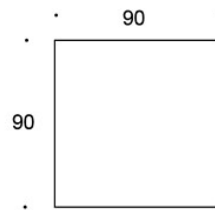

Mittapiirros:

499CB6060/52
499CB6060/72
499CB6060/90
499CB6060/105

499CB6060Q/52
499CB6060Q/72
499CB6060Q/90
499CB6060Q/105

499CB8080/52
499CB8080/72
499CB8080/90
499CB8080/105

499CB8080Q/52
499CB8080Q/72
499CB8080Q/90
499CB8080Q/105

499CB9090/52
499CB9090/72
499CB9090/90
499CB9090/105

499CB9090Q/52
499CB9090Q/72
499CB9090Q/90
499CB9090Q/105