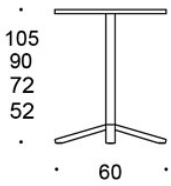

MATERIALBESKRIVELSE:

Bordplate: hvitt laminat eller eik, ask, eller beiset ask
Understell epoxylakkert i hvit, svart eller Inspiring Colors

PRODUKTKODE:

499CB/52 = høyde 52 cm
499CB/72 = høyde 72 cm
499CB/90 = høyde 90 cm
499CB/105 = høyde 105 cm

VEKT:

60x60 tabletop, h: 72 cm = 15.2 kg
60x60 tabletop, h: 90 cm = 16 kg
60x60 tabletop, h: 105 cm = 21.2 kg
80x80 tabletop, h: 72 cm = 20.3 kg
80x80 tabletop, h: 90 cm = 21.1 kg
80x80 tabletop, h: 105 cm = 30 kg
Ø 60 tabletop, h: 72 cm = 14.8 kg
Ø 60 tabletop, h: 90 cm = 15.6 kg
Ø 60 tabletop, h: 105 cm = 20.8 kg
Ø 70 tabletop, h: 72 cm = 15.2 kg
Ø 70 tabletop, h: 90 cm = 16 kg
Ø 70 tabletop, h: 105 cm = 20.8 kg
Ø 85 tabletop, h: 72 cm = 18.7 kg
Ø 85 tabletop, h: 90 cm = 19.5 kg
Ø 85 tabletop, h: 105 cm = 24.7 kg

EGENSKAPER:

- Tilhører den store produktserien med Alku bord
 - Føtter med glidere og justeringsknott
 - Stabil konstruksjon
 - Leveres i fire ulike høyder
-

DIMENSJONER:

Benrør: 50x50 mm

Tegning:

499CB6060/52
499CB6060/72
499CB6060/90
499CB6060/105

499CB8080/52
499CB8080/72
499CB8080/90
499CB8080/105

499CB9090/52
499CB9090/72
499CB9090/90
499CB9090/105

499CB9090Q/52
499CB9090Q/72
499CB9090Q/90
499CB9090Q/105

499CBY60/52
499CBY60/72
499CBY60/90
499CBY60/105