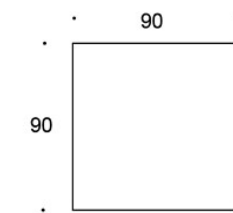

499CB9090/52
499CB9090/72
499CB9090/90
499CB9090/105