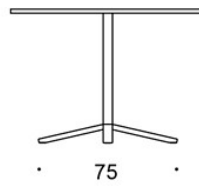

499CBY105/52
499CBY105/72
499CBY105/90
499CBY105/105