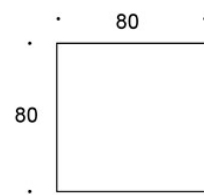

MATERIALBESKRIVELSE:

Bordplate: hvitt laminat eller eik, ask, eller beiset ask
Understell epoxylakkert i hvit, svart eller Inspiring Colors

PRODUKTKODE:

499CB/52 = høyde 52 cm
499CB/72 = høyde 72 cm
499CB/90 = høyde 90 cm
499CB/105 = høyde 105 cm

VEKT:

60x60 tabletop, h: 72 cm = 15.2 kg
60x60 tabletop, h: 90 cm = 16 kg
60x60 tabletop, h: 105 cm = 21.2 kg
80x80 tabletop, h: 72 cm = 20.3 kg
80x80 tabletop, h: 90 cm = 21.1 kg
80x80 tabletop, h: 105 cm = 30 kg
Ø 60 tabletop, h: 72 cm = 14.8 kg
Ø 60 tabletop, h: 90 cm = 15.6 kg
Ø 60 tabletop, h: 105 cm = 20.8 kg
Ø 70 tabletop, h: 72 cm = 15.2 kg
Ø 70 tabletop, h: 90 cm = 16 kg
Ø 70 tabletop, h: 105 cm = 20.8 kg
Ø 85 tabletop, h: 72 cm = 18.7 kg
Ø 85 tabletop, h: 90 cm = 19.5 kg
Ø 85 tabletop, h: 105 cm = 24.7 kg

EGENSKAPER:

- Tilhører den store produktserien med Alku bord
 - Føtter med glidere og justeringsknott
 - Stabil konstruksjon
 - Leveres i fire ulike høyder
-

DIMENSJONER:

Benrør: 50x50 mm

Tegning:

499CB6060/52
499CB6060/72
499CB6060/90
499CB6060/105