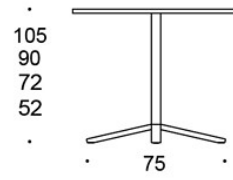

VEKT:

60x60 tabletop, h: 72 cm = 15.2 kg
60x60 tabletop, h: 90 cm = 16 kg
60x60 tabletop, h: 105 cm = 21.2 kg
80x80 tabletop, h: 72 cm = 20.3 kg
80x80 tabletop, h: 90 cm = 21.1 kg
80x80 tabletop, h: 105 cm = 30 kg
Ø 60 tabletop, h: 72 cm = 14.8 kg
Ø 60 tabletop, h: 90 cm = 15.6 kg
Ø 60 tabletop, h: 105 cm = 20.8 kg
Ø 70 tabletop, h: 72 cm = 15.2 kg
Ø 70 tabletop, h: 90 cm = 16 kg
Ø 70 tabletop, h: 105 cm = 20.8 kg
Ø 85 tabletop, h: 72 cm = 18.7 kg
Ø 85 tabletop, h: 90 cm = 19.5 kg
Ø 85 tabletop, h: 105 cm = 24.7 kg

EGENSKAPER:

- Tilhører den store produktserien med Alku bord
 - Føtter med glidere og justeringsknott
 - Stabil konstruksjon
 - Leveres i fire ulike høyder
-

DIMENSJONER:

Benrør: 50x50 mm

Tegning:

60

60

60

499CB6060/52
499CB6060/72
499CB6060/90
499CB6060/105

75

80

80

499CB8080/52
499CB8080/72
499CB8080/90
499CB8080/105

75

80

80

499CB8080Q/52
499CB8080Q/72
499CB8080Q/90
499CB8080Q/105

90

90

90

499CB9090/52
499CB9090/72
499CB9090/90
499CB9090/105

90

90

499CB9090Q/52
499CB9090Q/72
499CB9090Q/90
499CB9090Q/105