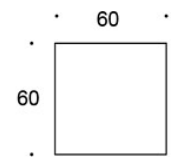

Tegning:

499CB6060/52
499CB6060/72
499CB6060/90
499CB6060/105