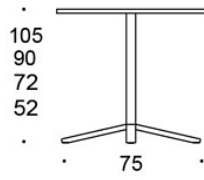

MATERIALBESKRIVELSE:

Bordplate: hvitt laminat eller eik, ask, eller beiset ask
Understell epoxylakkert i hvit, svart eller Inspiring Colors

PRODUKTKODE:

499CB/52 = høyde 52 cm
499CB/72 = høyde 72 cm
499CB/90 = høyde 90 cm
499CB/105 = høyde 105 cm

VEKT:

60x60 tabletop, h: 72 cm = 15.2 kg
60x60 tabletop, h: 90 cm = 16 kg
60x60 tabletop, h: 105 cm = 21.2 kg
80x80 tabletop, h: 72 cm = 20.3 kg
80x80 tabletop, h: 90 cm = 21.1 kg
80x80 tabletop, h: 105 cm = 30 kg
Ø 60 tabletop, h: 72 cm = 14.8 kg
Ø 60 tabletop, h: 90 cm = 15.6 kg
Ø 60 tabletop, h: 105 cm = 20.8 kg
Ø 70 tabletop, h: 72 cm = 15.2 kg
Ø 70 tabletop, h: 90 cm = 16 kg
Ø 70 tabletop, h: 105 cm = 20.8 kg
Ø 85 tabletop, h: 72 cm = 18.7 kg
Ø 85 tabletop, h: 90 cm = 19.5 kg
Ø 85 tabletop, h: 105 cm = 24.7 kg

EGENSKAPER:

- Tilhører den store produktserien med Alku bord
 - Føtter med glidere og justeringsknott
 - Stabil konstruksjon
 - Leveres i fire ulike høyder
-

DIMENSJONER:

Benrør: 50x50 mm

Tegning:

499CB6060/52
499CB6060/72
499CB6060/90
499CB6060/105

499CB8080/52
499CB8080/72
499CB8080/90
499CB8080/105

499CB9090/52
499CB9090/72
499CB9090/90
499CB9090/105

499CB9090Q/52
499CB9090Q/72
499CB9090Q/90
499CB9090Q/105

499CBY60/52
499CBY60/72
499CBY60/90
499CBY60/105