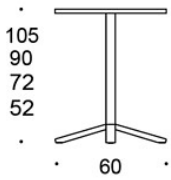

MATERIALBESKRIVELSE:

Bordplate: hvitt laminat eller eik, ask, eller beiset ask
Understell epoxylakkert i hvit, svart eller Inspiring Colors

PRODUKTKODE:

499CB/52 = høyde 52 cm
499CB/72 = høyde 72 cm
499CB/90 = høyde 90 cm
499CB/105 = høyde 105 cm

VEKT:

60x60 tabletop, h: 72 cm = 15.2 kg
60x60 tabletop, h: 90 cm = 16 kg
60x60 tabletop, h: 105 cm = 21.2 kg
80x80 tabletop, h: 72 cm = 20.3 kg
80x80 tabletop, h: 90 cm = 21.1 kg
80x80 tabletop, h: 105 cm = 30 kg
Ø 60 tabletop, h: 72 cm = 14.8 kg
Ø 60 tabletop, h: 90 cm = 15.6 kg
Ø 60 tabletop, h: 105 cm = 20.8 kg
Ø 70 tabletop, h: 72 cm = 15.2 kg
Ø 70 tabletop, h: 90 cm = 16 kg
Ø 70 tabletop, h: 105 cm = 20.8 kg
Ø 85 tabletop, h: 72 cm = 18.7 kg
Ø 85 tabletop, h: 90 cm = 19.5 kg
Ø 85 tabletop, h: 105 cm = 24.7 kg

EGENSKAPER:

- Tilhører den store produktserien med Alku bord
 - Føtter med glidere og justeringsknott
 - Stabil konstruksjon
 - Leveres i fire ulike høyder
-

DIMENSJONER:

Benrør: 50x50 mm

Tegning:

499CB6060/52
499CB6060/72
499CB6060/90
499CB6060/105