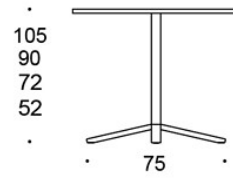

MATERIALBESKRIVELSE:

Bordplate: hvitt laminat eller eik, ask, eller beiset ask
Understell epoxylakkert i hvit, svart eller Inspiring Colors

PRODUKTKODE:

499CB/52 = høyde 52 cm
499CB/72 = høyde 72 cm
499CB/90 = høyde 90 cm
499CB/105 = høyde 105 cm

VEKT:

60x60 tabletop, h: 72 cm = 15.2 kg
60x60 tabletop, h: 90 cm = 16 kg
60x60 tabletop, h: 105 cm = 21.2 kg
80x80 tabletop, h: 72 cm = 20.3 kg
80x80 tabletop, h: 90 cm = 21.1 kg
80x80 tabletop, h: 105 cm = 30 kg
Ø 60 tabletop, h: 72 cm = 14.8 kg
Ø 60 tabletop, h: 90 cm = 15.6 kg
Ø 60 tabletop, h: 105 cm = 20.8 kg
Ø 70 tabletop, h: 72 cm = 15.2 kg
Ø 70 tabletop, h: 90 cm = 16 kg
Ø 70 tabletop, h: 105 cm = 20.8 kg
Ø 85 tabletop, h: 72 cm = 18.7 kg
Ø 85 tabletop, h: 90 cm = 19.5 kg
Ø 85 tabletop, h: 105 cm = 24.7 kg

EGENSKAPER:

- Tilhører den store produktserien med Alku bord
 - Føtter med glidere og justeringsknott
 - Stabil konstruksjon
 - Leveres i fire ulike høyder
-

DIMENSJONER:

Benrør: 50x50 mm

Tegning:

499CB6060/52
499CB6060/72
499CB6060/90
499CB6060/105

499CB8080/52
499CB8080/72
499CB8080/90
499CB8080/105

499CB9090/52
499CB9090/72
499CB9090/90
499CB9090/105

499CB9090Q/52
499CB9090Q/72
499CB9090Q/90
499CB9090Q/105

499CBY60/52
499CBY60/72
499CBY60/90
499CBY60/105