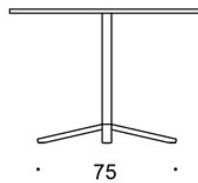

Tegning:

60

60

60

499CB6060/52
499CB6060/72
499CB6060/90
499CB6060/105

75

80

80

499CB8080/52
499CB8080/72
499CB8080/90
499CB8080/105

75

80

80

499CB8080Q/52
499CB8080Q/72
499CB8080Q/90
499CB8080Q/105

90

90

90

499CB9090/52
499CB9090/72
499CB9090/90
499CB9090/105

90

90

499CB9090Q/52
499CB9090Q/72
499CB9090Q/90
499CB9090Q/105

60

Ø60

499CBY60/52
499CBY60/72
499CBY60/90
499CBY60/105

60

Ø70

499CBY70/52
499CBY70/72
499CBY70/90
499CBY70/105

75

Ø85

499CBY85/52
499CBY85/72
499CBY85/90
499CBY85/105

75

Ø105

499CBY105/52
499CBY105/72
499CBY105/90
499CBY105/105