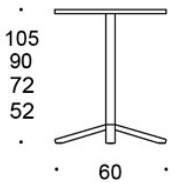

EGENSKAPER:

- Tilhører den store produktserien med Alku bord
 - Føtter med glidere og justeringsknott
 - Stabil konstruksjon
 - Leveres i fire ulike høyder
-

DIMENSJONER:

Benrør: 50x50 mm

Tegning:

60

60

60

499CB6060/52
499CB6060/72
499CB6060/90
499CB6060/105

75

80

80

499CB8080/52
499CB8080/72
499CB8080/90
499CB8080/105

75

80

80

499CB8080Q/52
499CB8080Q/72
499CB8080Q/90
499CB8080Q/105

90

90

90

499CB9090/52
499CB9090/72
499CB9090/90
499CB9090/105

90

90

499CB9090Q/52
499CB9090Q/72
499CB9090Q/90
499CB9090Q/105

60

Ø60

499CBY60/52
499CBY60/72
499CBY60/90
499CBY60/105

60

Ø70

499CBY70/52
499CBY70/72
499CBY70/90
499CBY70/105

75

Ø85