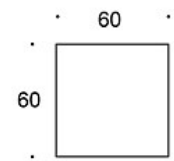

Ritning:

499CB6060/72
499CB6060/90
499CB6060/105