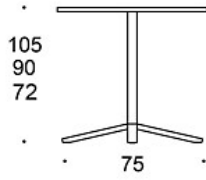

**499CB/105** = höjd 105 cm

---

**VIKT:**

**60x60 tabletop, h: 72 cm** = 15.2 kg

**60x60 tabletop, h: 90 cm** = 16 kg

**60x60 tabletop, h: 105 cm** = 21.2 kg

**80x80 tabletop, h: 72 cm** = 20.3 kg

**80x80 tabletop, h: 90 cm** = 21.1 kg

**80x80 tabletop, h: 105 cm** = 30 kg

**Ø 60 tabletop, h: 72 cm** = 14.8 kg

**Ø 60 tabletop, h: 90 cm** = 15.6 kg

**Ø 60 tabletop, h: 105 cm** = 20.8 kg

**Ø 70 tabletop, h: 72 cm** = 15.2 kg

**Ø 70 tabletop, h: 90 cm** = 16 kg

**Ø 70 tabletop, h: 105 cm** = 20.8 kg

**Ø 85 tabletop, h: 72 cm** = 18.7 kg

**Ø 85 tabletop, h: 90 cm** = 19.5 kg

**Ø 85 tabletop, h: 105 cm** = 24.7 kg

---

**EGENSKAPER:**

- Del av ett brett utbud av Alku-bord
  - Glidfötter med nivåreglering
  - Stabil struktur
  - Tre bordshöjder
- 

**MILJÖEGENSKAPER:**

Svanenmärkta Eco Alku -borden finns i begränsat antal storlekar och material.

---

**MÅTT:**

Benrör 50x50 mm

Ritning:

499CB6060/72  
499CB6060/90  
499CB6060/105

499CB8080/72  
499CB8080/90  
499CB8080/105