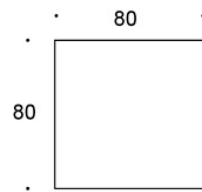

Ritning:

499CB6060/52
499CB6060/72
499CB6060/90
499CB6060/105

499CB6060Q/52
499CB6060Q/72
499CB6060Q/90
499CB6060Q /105

499CB8080/52
499CB8080/72
499CB8080/90
499CB8080/105

499CB8080Q/52
499CB8080Q/72
499CB8080Q/90
499CB8080Q/105

499CB9090/52
499CB9090/72
499CB9090/90
499CB9090/105

499CB9090Q/52
499CB9090Q/72
499CB9090Q/90
499CB9090Q/105