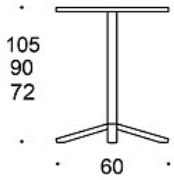

**499CB/105** = höjd 105 cm

---

**VIKT:**

**60x60 tabletop, h: 72 cm** = 15.2 kg

**60x60 tabletop, h: 90 cm** = 16 kg

**60x60 tabletop, h: 105 cm** = 21.2 kg

**80x80 tabletop, h: 72 cm** = 20.3 kg

**80x80 tabletop, h: 90 cm** = 21.1 kg

**80x80 tabletop, h: 105 cm** = 30 kg

**Ø 60 tabletop, h: 72 cm** = 14.8 kg

**Ø 60 tabletop, h: 90 cm** = 15.6 kg

**Ø 60 tabletop, h: 105 cm** = 20.8 kg

**Ø 70 tabletop, h: 72 cm** = 15.2 kg

**Ø 70 tabletop, h: 90 cm** = 16 kg

**Ø 70 tabletop, h: 105 cm** = 20.8 kg

**Ø 85 tabletop, h: 72 cm** = 18.7 kg

**Ø 85 tabletop, h: 90 cm** = 19.5 kg

**Ø 85 tabletop, h: 105 cm** = 24.7 kg

---

**EGENSKAPER:**

- Del av ett brett utbud av Alku-bord
  - Glidfötter med nivåreglering
  - Stabil struktur
  - Tre bordshöjder
- 

**MILJÖEGENSKAPER:**

Svanenmärkta Eco Alku -borden finns i begränsat antal storlekar och material.

---

**MÅTT:**

Benrör 50x50 mm

Ritning:

499CB6060/72  
499CB6060/90  
499CB6060/105

499CB8080/72  
499CB8080/90  
499CB8080/105