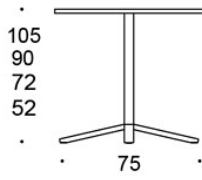

499CB/90 = höjd 90 cm

499CB/105 = höjd 105 cm

---

**VIKT:**

60x60 tabletop, h: 72 cm = 15.2 kg

60x60 tabletop, h: 90 cm = 16 kg

60x60 tabletop, h: 105 cm = 21.2 kg

80x80 tabletop, h: 72 cm = 20.3 kg

80x80 tabletop, h: 90 cm = 21.1 kg

80x80 tabletop, h: 105 cm = 30 kg

Ø 60 tabletop, h: 72 cm = 14.8 kg

Ø 60 tabletop, h: 90 cm = 15.6 kg

Ø 60 tabletop, h: 105 cm = 20.8 kg

Ø 70 tabletop, h: 72 cm = 15.2 kg

Ø 70 tabletop, h: 90 cm = 16 kg

Ø 70 tabletop, h: 105 cm = 20.8 kg

Ø 85 tabletop, h: 72 cm = 18.7 kg

Ø 85 tabletop, h: 90 cm = 19.5 kg

Ø 85 tabletop, h: 105 cm = 24.7 kg

---

**EGENSKAPER:**

- Del av ett brett utbud av Alku-bord
  - Glidfötter med nivåreglering
  - Stabil struktur
  - Fyra bordshöjder
- 

**MÅTT:**

Benrör 50x50 mm

Ritning:

499CB6060/52  
499CB6060/72  
499CB6060/90  
499CB6060/105

499CB6060Q/52  
499CB6060Q/72  
499CB6060Q/90  
499CB6060Q /105

499CB8080/52  
499CB8080/72  
499CB8080/90  
499CB8080/105