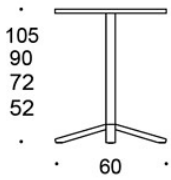

499CB/90 = höjd 90 cm

499CB/105 = höjd 105 cm

---

**VIKT:**

60x60 tabletop, h: 72 cm = 15.2 kg

60x60 tabletop, h: 90 cm = 16 kg

60x60 tabletop, h: 105 cm = 21.2 kg

80x80 tabletop, h: 72 cm = 20.3 kg

80x80 tabletop, h: 90 cm = 21.1 kg

80x80 tabletop, h: 105 cm = 30 kg

Ø 60 tabletop, h: 72 cm = 14.8 kg

Ø 60 tabletop, h: 90 cm = 15.6 kg

Ø 60 tabletop, h: 105 cm = 20.8 kg

Ø 70 tabletop, h: 72 cm = 15.2 kg

Ø 70 tabletop, h: 90 cm = 16 kg

Ø 70 tabletop, h: 105 cm = 20.8 kg

Ø 85 tabletop, h: 72 cm = 18.7 kg

Ø 85 tabletop, h: 90 cm = 19.5 kg

Ø 85 tabletop, h: 105 cm = 24.7 kg

---

**EGENSKAPER:**

- Del av ett brett utbud av Alku-bord
  - Glidfötter med nivåreglering
  - Stabil struktur
  - Fyra bordshöjder
- 

**MÅTT:**

Benrör 50x50 mm

Ritning:

499CB6060/52  
499CB6060/72  
499CB6060/90  
499CB6060/105

499CB6060Q/52  
499CB6060Q/72  
499CB6060Q/90  
499CB6060Q /105

499CB8080/52  
499CB8080/72  
499CB8080/90  
499CB8080/105