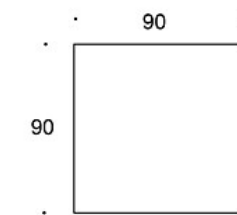

499CB9090/72
499CB9090/90
499CB9090/105

499CB6060Q/72
499CB6060Q/90
499CB6060Q/105