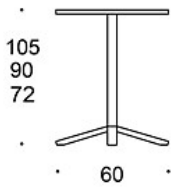

**499CB/105** = höjd 105 cm

---

**VIKT:**

**60x60 tabletop, h: 72 cm** = 15.2 kg

**60x60 tabletop, h: 90 cm** = 16 kg

**60x60 tabletop, h: 105 cm** = 21.2 kg

**80x80 tabletop, h: 72 cm** = 20.3 kg

**80x80 tabletop, h: 90 cm** = 21.1 kg

**80x80 tabletop, h: 105 cm** = 30 kg

**Ø 60 tabletop, h: 72 cm** = 14.8 kg

**Ø 60 tabletop, h: 90 cm** = 15.6 kg

**Ø 60 tabletop, h: 105 cm** = 20.8 kg

**Ø 70 tabletop, h: 72 cm** = 15.2 kg

**Ø 70 tabletop, h: 90 cm** = 16 kg

**Ø 70 tabletop, h: 105 cm** = 20.8 kg

**Ø 85 tabletop, h: 72 cm** = 18.7 kg

**Ø 85 tabletop, h: 90 cm** = 19.5 kg

**Ø 85 tabletop, h: 105 cm** = 24.7 kg

---

**EGENSKAPER:**

- Del av ett brett utbud av Alku-bord
  - Glidfötter med nivåreglering
  - Stabil struktur
  - Tre bordshöjder
- 

499CB9090/72  
499CB9090/90  
499CB9090/105

499CB6060Q/72  
499CB6060Q/90  
499CB6060Q/105

499CB8080Q/72  
499CB8080Q/90  
499CB8080Q/105

499CB9090Q/72  
499CB9090Q/90  
499CB9090Q/105

499CBY60/72  
499CBY60/90  
499CBY60/105