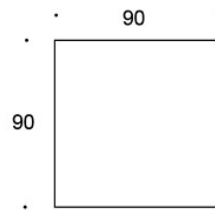

Ritning:

499CB6060/52
499CB6060/72
499CB6060/90
499CB6060/105

499CB6060Q/52
499CB6060Q/72
499CB6060Q/90
499CB6060Q /105

499CB8080/52
499CB8080/72
499CB8080/90
499CB8080/105

499CB8080Q/52
499CB8080Q/72
499CB8080Q/90
499CB8080Q/105

499CB9090/52
499CB9090/72
499CB9090/90
499CB9090/105

499CB9090Q/52
499CB9090Q/72
499CB9090Q/90
499CB9090Q/105