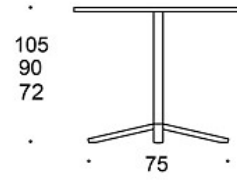

**499CB/105** = höjd 105 cm

---

**VIKT:**

**60x60 tabletop, h: 72 cm** = 15.2 kg

**60x60 tabletop, h: 90 cm** = 16 kg

**60x60 tabletop, h: 105 cm** = 21.2 kg

**80x80 tabletop, h: 72 cm** = 20.3 kg

**80x80 tabletop, h: 90 cm** = 21.1 kg

**80x80 tabletop, h: 105 cm** = 30 kg

**Ø 60 tabletop, h: 72 cm** = 14.8 kg

**Ø 60 tabletop, h: 90 cm** = 15.6 kg

**Ø 60 tabletop, h: 105 cm** = 20.8 kg

**Ø 70 tabletop, h: 72 cm** = 15.2 kg

**Ø 70 tabletop, h: 90 cm** = 16 kg

**Ø 70 tabletop, h: 105 cm** = 20.8 kg

**Ø 85 tabletop, h: 72 cm** = 18.7 kg

**Ø 85 tabletop, h: 90 cm** = 19.5 kg

**Ø 85 tabletop, h: 105 cm** = 24.7 kg

---

**EGENSKAPER:**

- Del av ett brett utbud av Alku-bord
  - Glidfötter med nivåreglering
  - Stabil struktur
  - Tre bordshöjder
- 

**MILJÖEGENSKAPER:**

Svanenmärkta Eco Alku -borden finns i begränsat antal storlekar och material.

---

**MÅTT:**

Benrör 50x50 mm

Ritning:

499CB6060/72  
499CB6060/90  
499CB6060/105

499CB8080/72  
499CB8080/90  
499CB8080/105