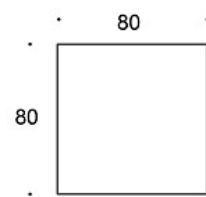

**499CB/105** = höjd 105 cm

---

**VIKT:**

**60x60 tabletop, h: 72 cm** = 15.2 kg

**60x60 tabletop, h: 90 cm** = 16 kg

**60x60 tabletop, h: 105 cm** = 21.2 kg

**80x80 tabletop, h: 72 cm** = 20.3 kg

**80x80 tabletop, h: 90 cm** = 21.1 kg

**80x80 tabletop, h: 105 cm** = 30 kg

**Ø 60 tabletop, h: 72 cm** = 14.8 kg

**Ø 60 tabletop, h: 90 cm** = 15.6 kg

**Ø 60 tabletop, h: 105 cm** = 20.8 kg

**Ø 70 tabletop, h: 72 cm** = 15.2 kg

**Ø 70 tabletop, h: 90 cm** = 16 kg

**Ø 70 tabletop, h: 105 cm** = 20.8 kg

**Ø 85 tabletop, h: 72 cm** = 18.7 kg

**Ø 85 tabletop, h: 90 cm** = 19.5 kg

**Ø 85 tabletop, h: 105 cm** = 24.7 kg

---

**EGENSKAPER:**

- Del av ett brett utbud av Alku-bord
  - Glidfötter med nivåreglering
  - Stabil struktur
  - Tre bordshöjder
- 

**MILJÖEGENSKAPER:**

Svanenmärkta Eco Alku -borden finns i begränsat antal storlekar och material.

---

**MÅTT:**

Benrör 50x50 mm

Ritning:

499CB6060/72  
499CB6060/90  
499CB6060/105

499CB8080/72  
499CB8080/90  
499CB8080/105