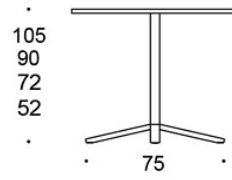

499CB/90 = höjd 90 cm

499CB/105 = höjd 105 cm

---

**VIKT:**

60x60 tabletop, h: 72 cm = 15.2 kg

60x60 tabletop, h: 90 cm = 16 kg

60x60 tabletop, h: 105 cm = 21.2 kg

80x80 tabletop, h: 72 cm = 20.3 kg

80x80 tabletop, h: 90 cm = 21.1 kg

80x80 tabletop, h: 105 cm = 30 kg

Ø 60 tabletop, h: 72 cm = 14.8 kg

Ø 60 tabletop, h: 90 cm = 15.6 kg

Ø 60 tabletop, h: 105 cm = 20.8 kg

Ø 70 tabletop, h: 72 cm = 15.2 kg

Ø 70 tabletop, h: 90 cm = 16 kg

Ø 70 tabletop, h: 105 cm = 20.8 kg

Ø 85 tabletop, h: 72 cm = 18.7 kg

Ø 85 tabletop, h: 90 cm = 19.5 kg

Ø 85 tabletop, h: 105 cm = 24.7 kg

---

**EGENSKAPER:**

- Del av ett brett utbud av Alku-bord
  - Glidfötter med nivåreglering
  - Stabil struktur
  - Fyra bordshöjder
- 

**MÅTT:**

Benrör 50x50 mm

Ritning:

499CB6060/52  
499CB6060/72  
499CB6060/90  
499CB6060/105

499CB6060Q/52  
499CB6060Q/72  
499CB6060Q/90  
499CB6060Q /105

499CB8080/52  
499CB8080/72  
499CB8080/90  
499CB8080/105