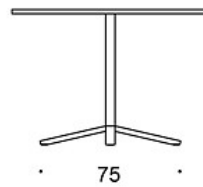

499CBY105/72
499CBY105/90
499CBY105/105