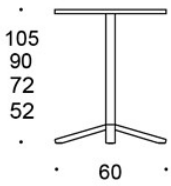

499CBY60/52
499CBY60/72
499CBY60/90
499CBY60/105

499CBY70/52
499CBY70/72
499CBY70/90
499CBY70/105

499CBY85/52
499CBY85/72
499CBY85/90
499CBY85/105

499CBY105/52
499CBY105/72
499CBY105/90
499CBY105/105