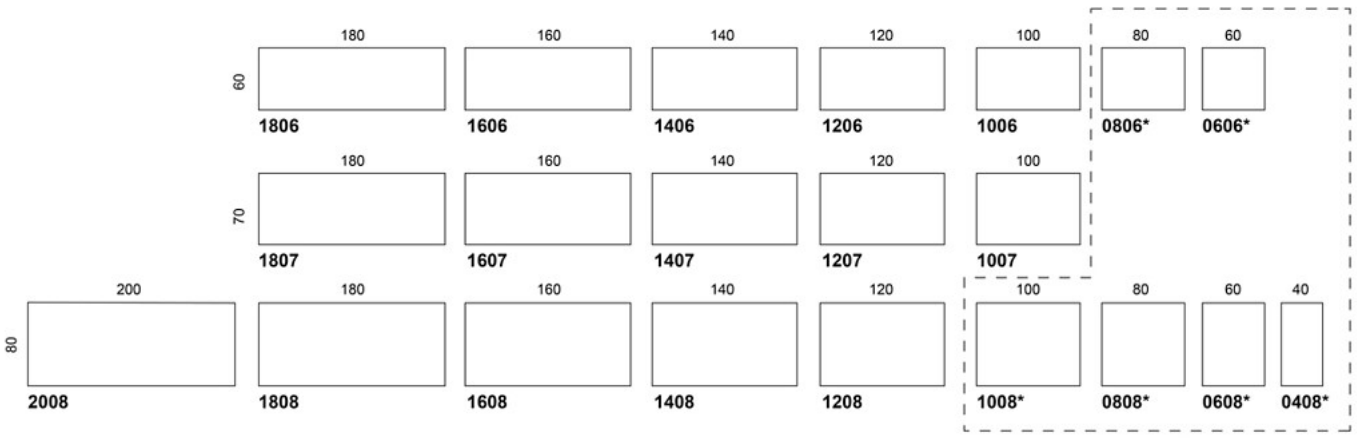

Jalusta: jauhemaalattu teräs, värit valkoinen, harmaa, musta tai Inspiring Colours

* 100x60 cm on pienin erillinen pöytä, johon on mahdollista saada sähköjalusta

LISÄVARUSTEET:

Keskusyksikkötelineet
Lisävarusteet johdoille
Läpiviennit
Pistorasiat
Pöytäseinäkkeet
Monitorivarret
Etulevyt
Työpistematot
Pöytävalaisimet

SÄÄDÖT:

Korkeussäätö sähköjaloilla välillä 64 -129 cm, säätöalue 65 cm.

SÄÄTÖALUE:

Korkeussäätö sähköjaloilla välillä 64 -129 cm, säätöalue 65 cm.

OMINAISUUDET:

- Nostokyky 120 kg tasaisesti lastatulla kuormalla
- 2 moottoria
- Saatavana näytöllinen säädin, jossa on 5 muistipaikkaa
- **Testattu EN-standardien EN 527-1:2011 ja EN 527-2: 2016 mukaisesti ja täyttää EN-standardien vaatimukset A-luokan työpöydälle**
- Törmäksenestojärjestelmä
- **Martelan CE-merkintä, joka on vakuutus siitä, että tuote täyttää EU: n sähkölaitteille asetettujen direktiivien vaatimukset**

MITAT:

Jalkaputket:

Suorakaide 80x60, 70x50, 60x40 mm

Mittapiirros:

* 80-60 x 60, 100-40 x 80 sizes are available only for extension tops
 * 80-60 x 60, 100-40 x 80 koot vain lisäkansissa
 * 80-60 x 60, 100-40 x 80 storlekar endast för extra tops