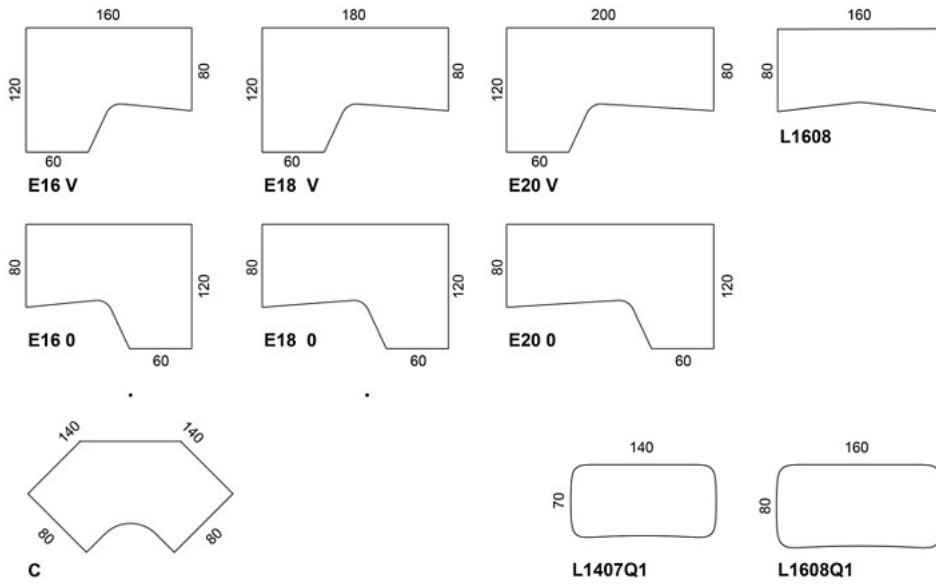

Jalusta: jauhemaalattu teräs, värit valkoinen, harmaa, musta tai Inspiring Colours

* 100x60 cm on pienin erillinen pöytä, johon on mahdollista saada sähköjalusta

LISÄVARUSTEET:

Keskusyksikkötelineet
Lisävarusteet johdoille
Läpiviennit
Pistorasiat
Pöytäseinäkkeet
Monitorivarret
Etulevyt
Työpistematot
Pöytävalaisimet

SÄÄDÖT:

Korkeussäätö sähköjaloilla välillä 64 -129 cm, säätöalue 65 cm.

SÄÄTÖALUE:

Korkeussäätö sähköjaloilla välillä 64 -129 cm, säätöalue 65 cm.

OMINAISUUDET:

- Nostokyky 120 kg tasaisesti lastatulla kuormalla
- 2 moottoria
- Saatavana näytöllinen säädin, jossa on 5 muistipaikkaa
- **Testattu EN-standardien EN 527-1:2011 ja EN 527-2: 2016 mukaisesti ja täyttää EN-standardien vaatimukset A-luokan työpöydälle**
- Törmäksenestojärjestelmä
- **Martelan CE-merkintä, joka on vakuutus siitä, että tuote täyttää EU: n sähkölaitteille asetettujen direktiivien vaatimukset**

MITAT:

Jalkaputket:

Suorakaide 80x60, 70x50, 60x40 mm

Mittapiirros:

* 80-60 x 60, 100-40 x 80 sizes are available only for extension tops
 * 80-60 x 60, 100-40 x 80 koot vain lisäkansissa
 * 80-60 x 60, 100-40 x 80 storlekar endast för extra tops