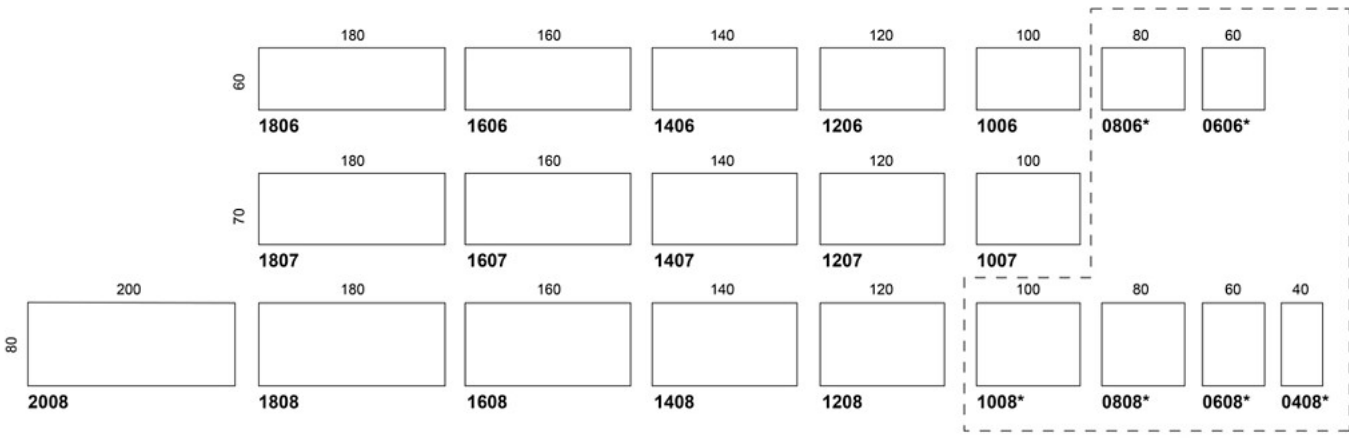

JUSTERINGER:

Bordet er elektrisk høydejusterbart, fra 64-129 cm. Intervall 65 cm.

JUSTERINGSOMRÅDE:

Intervall 65 cm, elektrisk høydejusterbart fra 64-129 cm.

EGENSKAPER:

- Justerbare glideknotter
- Løftekapasitet 120 kg (vekten jevnt fordelt)
- To motorer
- En 5- forhåndsinnstilt kontroller med skjerm er tilgjengelig
- Antikollisjonssystem
- **Testet i henhold til EN-standarder EN 527-1:2011 og EN 527-2: 2016** og oppfyller alle kravene i EN-standardene til et høydejusterbart arbeidsbord i klasse A
- Martelas CE-merke, som garanterer at produktet oppfyller de krav EU-direktivene stiller til elektriske apparater

Tegning:

* 80-60 x 60, 100-40 x 80 sizes are available only for extension tops
 * 80-60 x 60, 100-40 x 80 koot vain lisäkansissa
 * 80-60 x 60, 100-40 x 80 storlekar endast för extra tops