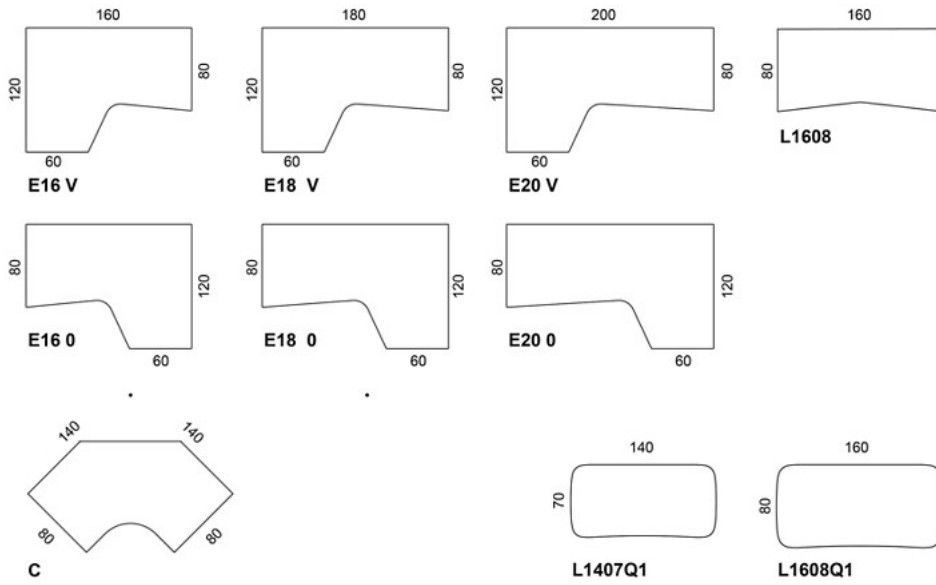

JUSTERINGER:

Bordet er elektrisk høydejusterbart, fra 64-129 cm. Intervall 65 cm.

JUSTERINGSOMRÅDE:

Intervall 65 cm, elektrisk høydejusterbart fra 64-129 cm.

EGENSKAPER:

- Justerbare glideknotter
- Løftekapasitet 120 kg (vekten jevnt fordelt)
- To motorer
- En 5- forhåndsinnstilt kontroller med skjerm er tilgjengelig
- Antikollisjonssystem
- **Testet i henhold til EN-standarder EN 527-1:2011 og EN 527-2: 2016** og oppfyller alle kravene i EN-standardene til et høydejusterbart arbeidsbord i klasse A
- Martelas CE-merke, som garanterer at produktet oppfyller de krav EU-direktivene stiller til elektriske apparater

Tegning:

* 80-60 x 60, 100-40 x 80 sizes are available only for extension tops
 * 80-60 x 60, 100-40 x 80 koot vain lisäkansissa
 * 80-60 x 60, 100-40 x 80 storlekar endast för extra tops