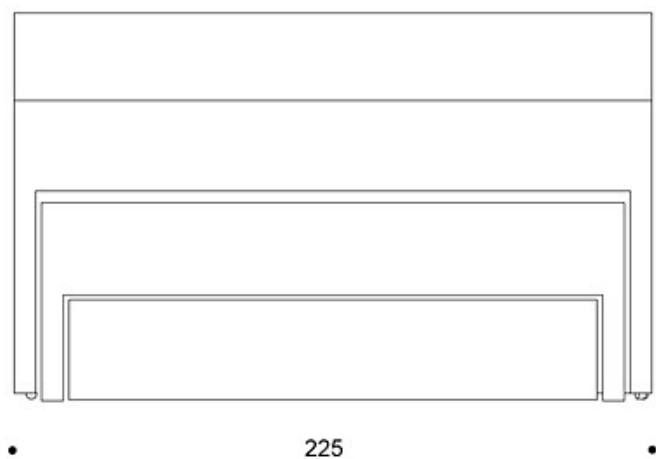

TUOTEKOODI:

997

PAINO:

170 kg

HIILIJALANJÄLKI:

Beatbox: 139,7 kg CO2e

Mittapiirros:

997