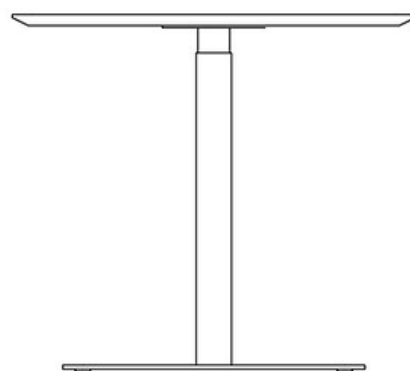

Bobby

Høydejusterbart bord

Design — Iiro Viljanen

Bobby er et plass effektivt og høydejusterbart bord som passer godt inn i små rom. Med enkel høydejustering får du mulighet til ergonomisk tilpasset arbeidsplass, enten du foretrekker å stå eller sitte - hjemme eller på kontoret. Med avrundede hjørner og faset kant gir bordplaten bordet et stilrent utseende. Bordet leveres i to størrelser.

Möbelfakta

MATERIALBESKRIVELSE:

Bordplate: eikefiner, hvit laminat eller svart matt laminat

Høydejusterbar base: malt svart eller hvit

PRODUKTKODE:

752101 = 80 x 60 cm

726723 = 100 x 60 cm

JUSTERINGER:

Justerbar høyde 65-103 cm (gassfjær)

EGENSKAPER:

Bordplater med faset kant

Glidknotter i plast

CO2-UTSLIPP:

Bobby 752101: 125.24 kg CO2e

Tegning:

65-103