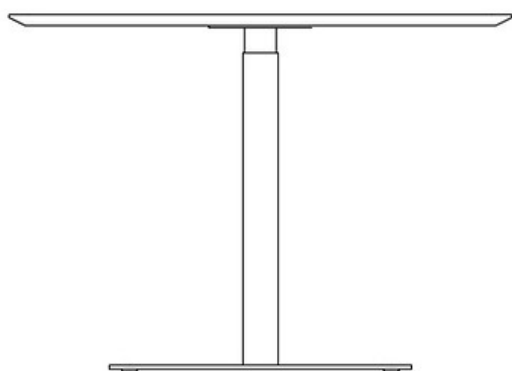

Bobby

Høydejusterbart bord

Design — Iiro Viljanen

Bobby er et plass effektivt og høydejusterbart bord som passer godt inn i små rom. Med enkel høydejustering får du mulighet til ergonomisk tilpasset arbeidsplass, enten du foretrekker å stå eller sitte - hjemme eller på kontoret. Med avrundede hjørner og faset kant gir bordplaten bordet et stilrent utseende. Bordet leveres i to størrelser.

Möbelfakta

MATERIALBESKRIVELSE:

Bordplate: eikefiner, hvit laminat eller svart matt laminat

Høydejusterbar base: malt svart eller hvit

PRODUKTKODE:

752101 = 80 x 60 cm

726723 = 100 x 60 cm

JUSTERINGER:

Justerbar høyde 65-103 cm (gassfjær)

EGENSKAPER:

Bordplater med faset kant

Glidknotter i plast

CO2-UTSLIPP:

Bobby 752101: 125.24 kg CO2e

Tegning:

65-103