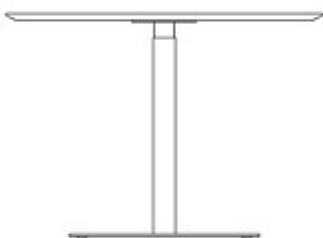

Bobby

Höj- och sänkbart bord

Design — Iiro Viljanen

Bobby är ett utmärkt hjälpbord med höjdjustering och passar perfekt som avlastningsyta i mindre utrymmen. Tack vare det stora höjdjusteringsområdet kan bordet användas för både sittande och stående arbete såväl hemma som på kontoret. Bordsskivans rundade hörn och fasade kant bidrar till de rena linjerna. Välj mellan två storlekar, det som passar era lokaler bäst.

MATERIALBESKRIVNING:

Bordsskiva: ekfanér, vit laminat eller svart matt laminat

Höjjusterbar bas: målad svart eller vit

PRODUKTKOD:

752101 = 80 x 60 cm

726723 = 100 x 60 cm

JUSTERINGAR:

Justerbar höjd 67-111 cm

EGENSKAPER:

Skivorna har en fasad kant

Glidknappar i plast

Ritning:

67-111

60

100

80