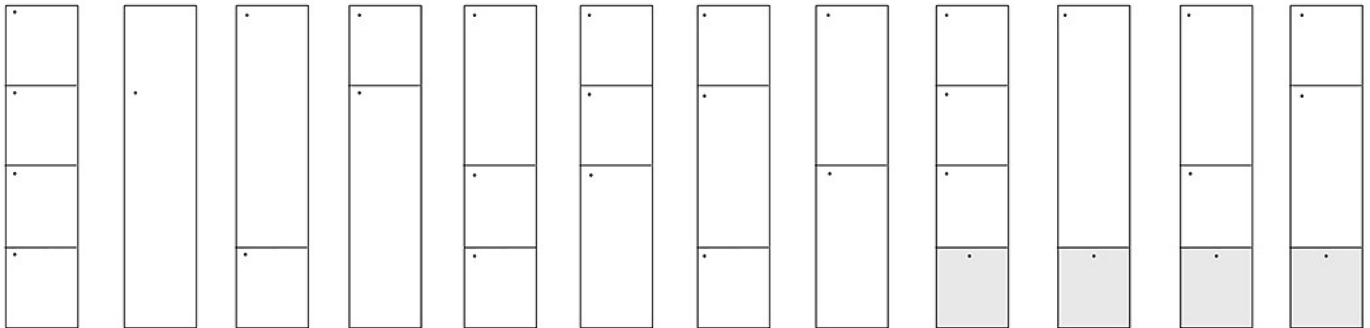

Mittapiirros 2:

DOOR COMBINATIONS

■ DRAWER