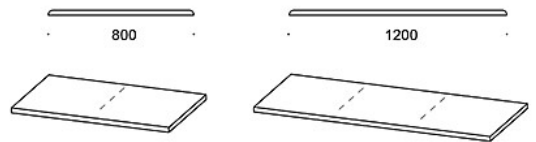

OMINAISUUDET:

- Saatavissa 2-6 tornia leveänä
- 3 erilaista jalustavaihtoehtoa
- 4 eri korkuista säilytintornia ja ovea
- Samalle jalustalle valittavissa erikorkuisia torneja vierekkäin
- Ovet saatavissa lukittavina tai ilman lukkoa
- Kaapit viimeisteltävissä lisäkansilla, kasvikehyksillä tai istuinpehmusteilla
- Lokeroiden yhteyteen saatavissa vaatenaulakot vaateripustintangolla

Mittapiirros:

Mittapiirros 2:

DOOR COMBINATIONS

■ DRAWER

PLANT BOXES

SEAT CUSHIONS

Vakiomateriaalit:

TA