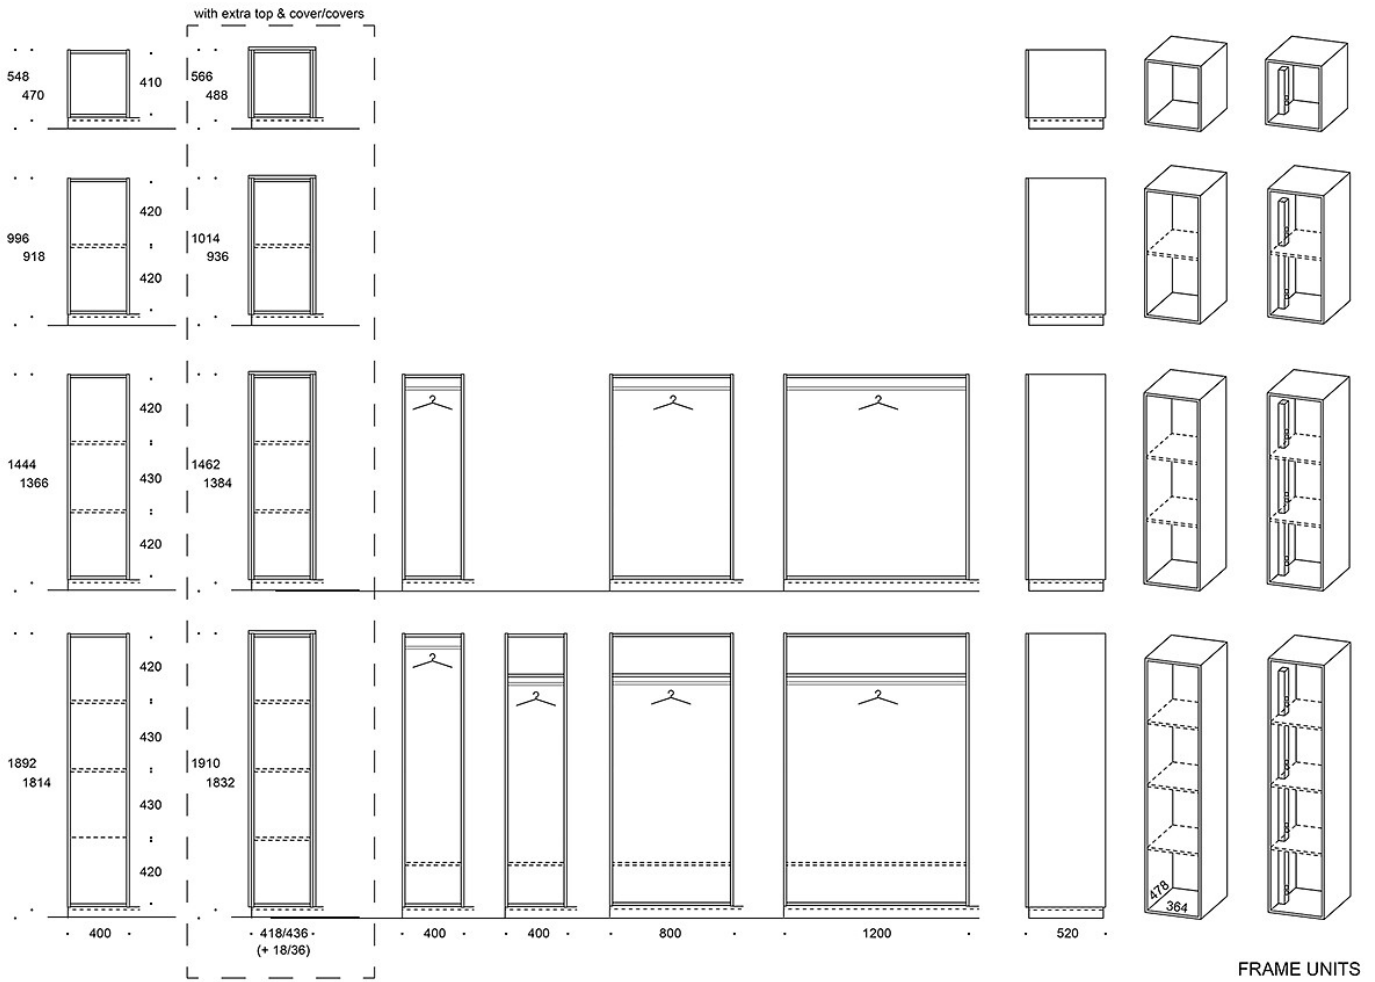

Mittapiirros: