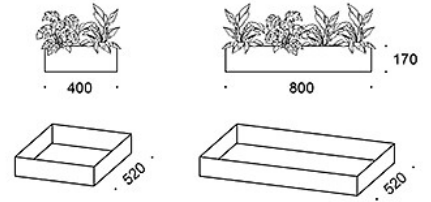

OMINAISUUDET:

- Saatavissa 2-6 tornia leveänä
- 3 erilaista jalustavaihtoehtoa
- 4 eri korkuista säilytintornia ja ovea
- Samalle jalustalle valittavissa erikorkuisia torneja vierekkäin
- Ovet saatavissa lukittavina tai ilman lukkoa
- Kaapit viimeisteltävissä lisäkansilla, kasvikehyksillä tai istuinpehmusteilla
- Lokeroiden yhteyteen saatavissa vaatenaulakot vaateripustintangolla

Mittapiirros:

Mittapiirros 2:

DOOR COMBINATIONS

■ DRAWER

PLANT BOXES

SEAT CUSHIONS

Vakiomateriaalit:

TA