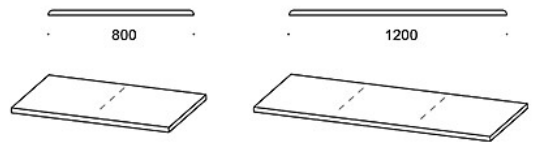

OMINAISUUDET:

- Saatavissa 2-6 tornia leveänä
- 3 erilaista jalustavaihtoehtoa
- 4 eri korkuista säilytintornia ja ovea
- Samalle jalustalle valittavissa erikorkuisia torneja vierekkäin
- Ovet saatavissa lukittavina tai ilman lukkoa
- Kaapit viimeisteltävissä lisäkansilla, kasvikehyksillä tai istuinpehmusteilla
- Lokeroiden yhteyteen saatavissa vaatenaulakot vaateripustintangolla

Mittapiirros:

Mittapiirros 2:

DOOR COMBINATIONS

■ DRAWER

PLANT BOXES

SEAT CUSHIONS

Vakiomateriaalit:

TA