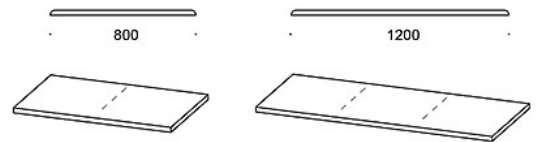

OMINAISUUDET:

- Saatavissa 2-6 tornia leveänä
- 3 erilaista jalustavaihtoehtoa
- 4 eri korkuista säilytintornia ja ovea
- Samalle jalustalle valittavissa erikorkuisia torneja vierekkäin
- Ovet saatavissa lukittavina tai ilman lukkoa
- Kaapit viimeisteltävissä lisäkansilla, kasvikehyksillä tai istuinpehmusteilla
- Lokeroiden yhteyteen saatavissa vaatenaulakot vaateripustintangolla

Mittapiirros:

Mittapiirros 2:

DOOR COMBINATIONS

■ DRAWER

PLANT BOXES

SEAT CUSHIONS

Vakiomateriaalit:

TA