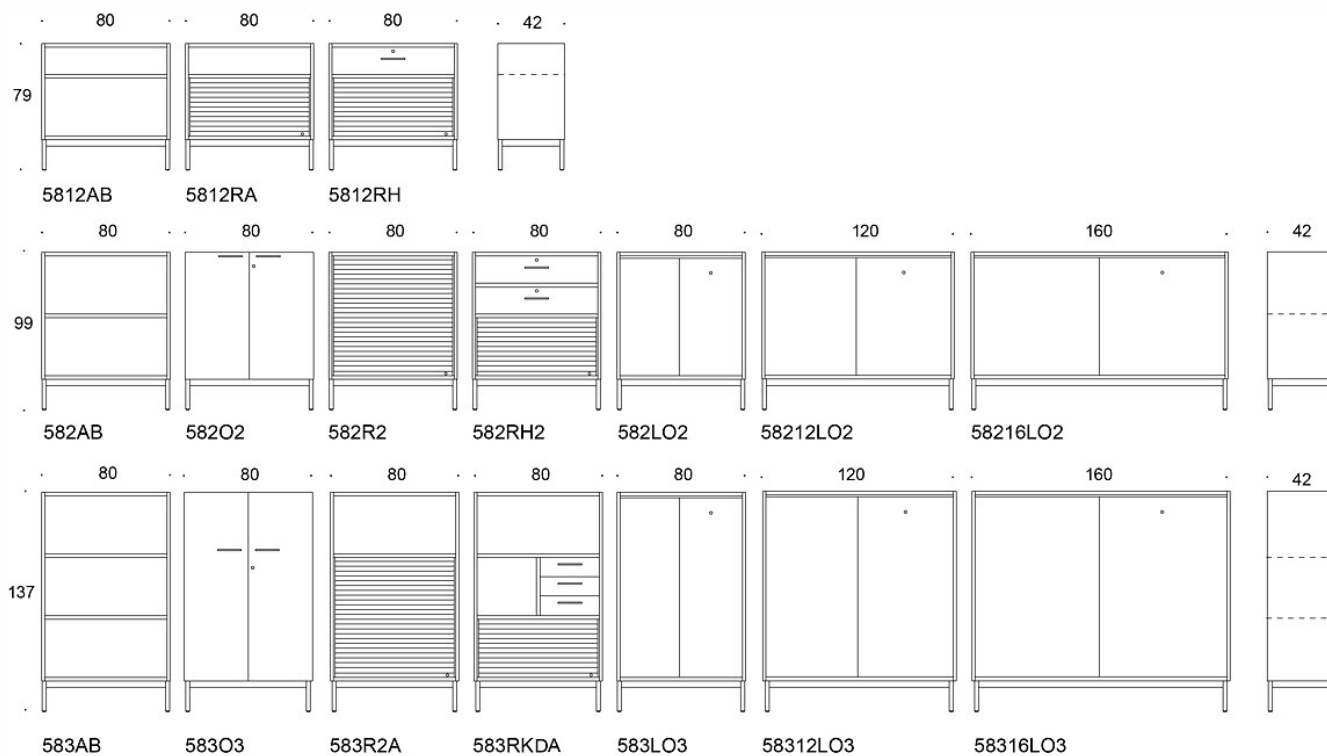

CO2-UTSLIPP:

Combo 58312LO3, metallben: 48.94 kg CO₂e

Combo 58312LO3, tre plint: 43.44 kg CO₂e

Combo 582O2, tre plint: 16.64 kg CO₂e

Combo 583O3, tre plint: 23.05 kg CO₂e

Combo 584O4, tre plint: 30.61 kg CO₂e

Combo 585O5, tre plint: 35.84 kg CO₂e

Combo 5846O4U, tre plint: 25.06 kg CO₂e

Combo 5856O5U, tre plint: 31.54 kg CO₂e

Combo 58312LO3, plast plint: 63.03 kg CO₂e

Combo 582O2, plast plint: 28.69 kg CO₂e

Combo 583O3, plast plint: 35.10 kg CO₂e

Combo 584O4, plast plint: 42.65 kg CO₂e

Combo 585O5, plast plint: 47.88 kg CO₂e

Combo 5846O4U, plast plint: 35.34 kg CO₂e

Combo 5856O5U, plast plint: 41.82 kg CO₂e

Tegning 2:

Base height 19 cm Jalustan korkeus 19 cm Stativhøj 19 cm