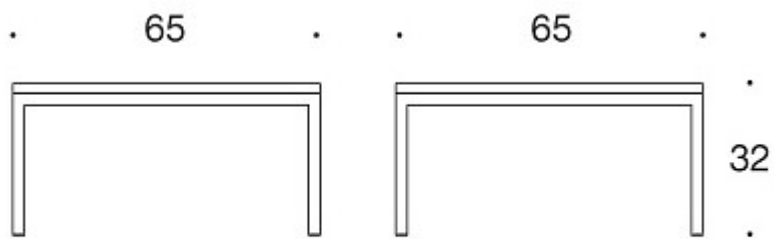

Cube

Sohvapöytä

Design — Mikko Halonen

Cube-sohvapöytä on yhteensopiva ja kiinnitettävissä sarjan istuimiin, jolloin kokonaisuus pysyy siistinä ja järjestyksessä.

MATERIAALIKUVAUS:

Kansi: valkoinen laminaatti

Jalusta: musta tai valkoinen

Kaikki yksiköt voidaan kytkeä kiinni toisiinsa

TUOTEKODI:

873AU = 65x65 cm, suora kansi

Mittapiirros:

873AU