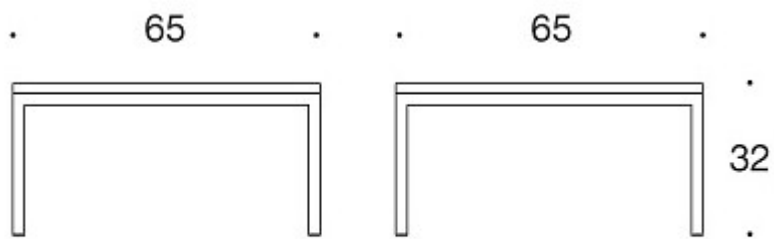

**Stativ:** grå, svart, vit, krom, Inspiring Colours.

Alla enheter kan kopplas till varandra.

---

**PRODUKTKOD:**

**873AU** = 65x65 cm bord

Ritning:

873AU