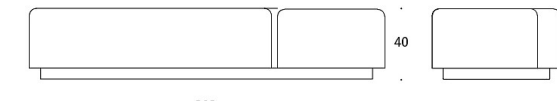

Diagonal Play

Rahi

Design — o4i Design Studio

Diagonal Play -penkkejä on neljä erilaista, joista jokainen koostuu kahdesta elementistä. Erilliset istuinosat on mahdollista verhoilla eri kankailla. Penkit voidaan sijoittaa peräkkään vaikka seinustoille käytävillä, kun taas isompi Diagonal vaatii ympärilleen avaran tilan.

Katso istuinten numerointi mittapiirroksesta.

KANGASMENEKKI:

385/386: 4,5 m

387/388: 4,8 m

Istuin 1: 1,6 m

Istuin 2: 3,2 m

Istuin 3: 2,9 m

Istuin 4: 1,6 m

Mittapiirros:

385 sohva / soffa / sofa

386 sohva / soffa / sofa

387 sohva / soffa / sofa

388 sohva / soffa / sofa