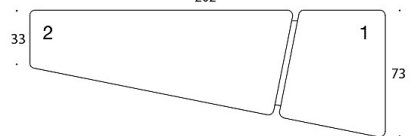

Katso istuinten numerointi mittapiirroksesta.

KANGASMENEKKI:

385/386: 4,5 m

387/388: 4,8 m

Istuin 1: 1,6 m

Istuin 2: 3,2 m

Istuin 3: 2,9 m

Istuin 4: 1,6 m

Mittapiirros:

385 sohva / soffa / sofa

386 sohva / soffa / sofa

387 sohva / soffa / sofa

388 sohva / soffa / sofa