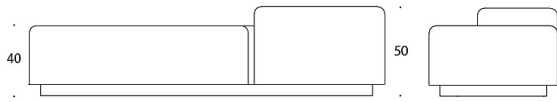

Diagonal Play

Rahi

Design — o4i Design Studio

Diagonal Play -penkkejä on neljä erilaista, joista jokainen koostuu kahdesta elementistä. Erilliset istuinosat on mahdollista verhoilla eri kankailla. Penkit voidaan sijoittaa peräkkään vaikka seinustoille käytävillä, kun taas isompi Diagonal vaatii ympärilleen avaran tilan.

Katso istuinten numerointi mittapiirroksesta.

KANGASMENEKKI:

385/386: 4,5 m

387/388: 4,8 m

Istuin 1: 1,6 m

Istuin 2: 3,2 m

Istuin 3: 2,9 m

Istuin 4: 1,6 m

Mittapiirros:

385 sohva / soffa / sofa

386 sohva / soffa / sofa

387 sohva / soffa / sofa

388 sohva / soffa / sofa