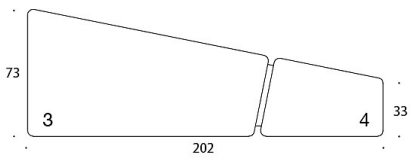

Katso istuinten numerointi mittapiirroksesta.

KANGASMENEKKI:

385/386: 4,5 m

387/388: 4,8 m

Istuin 1: 1,6 m

Istuin 2: 3,2 m

Istuin 3: 2,9 m

Istuin 4: 1,6 m

Mittapiirros:

385 sohva / soffa / sofa

386 sohva / soffa / sofa

387 sohva / soffa / sofa

388 sohva / soffa / sofa