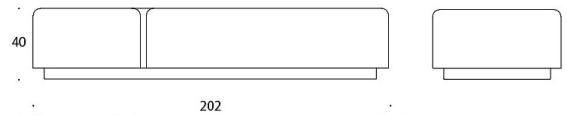

Diagonal Play

Rahi

Design — o4i Design Studio

Diagonal Play -penkkejä on neljä erilaista, joista jokainen koostuu kahdesta elementistä. Erilliset istuinosat on mahdollista verhoilla eri kankailla. Penkit voidaan sijoittaa peräkkään vaikka seinustoille käytävillä, kun taas isompi Diagonal vaatii ympärilleen avaran tilan.

Mittapiirros:

385 sohva / soffa / sofa

386 sohva / soffa / sofa

387 sohva / soffa / sofa

388 sohva / soffa / sofa