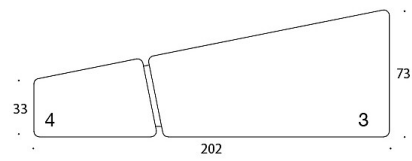

Katso istuinten numerointi mittapiirroksesta.

KANGASMENEKKI:

385/386: 4,5 m

387/388: 4,8 m

Istuin 1: 1,6 m

Istuin 2: 3,2 m

Istuin 3: 2,9 m

Istuin 4: 1,6 m

Mittapiirros:

385 sohva / soffa / sofa

386 sohva / soffa / sofa

387 sohva / soffa / sofa

388 sohva / soffa / sofa