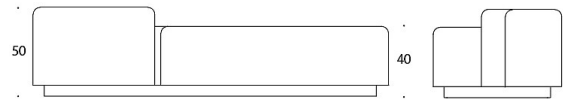

Katso istuinten numerointi mittapiirroksesta.

KANGASMENEKKI:

385/386: 4,5 m

387/388: 4,8 m

Istuin 1: 1,6 m

Istuin 2: 3,2 m

Istuin 3: 2,9 m

Istuin 4: 1,6 m

Mittapiirros:

385 sohva / soffa / sofa

386 sohva / soffa / sofa

387 sohva / soffa / sofa

388 sohva / soffa / sofa