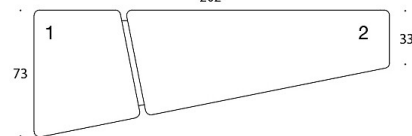

Diagonal Play

Rahi

Design — o4i Design Studio

Diagonal Play -penkkejä on neljä erilaista, joista jokainen koostuu kahdesta elementistä. Erilliset istuinosat on mahdollista verhoilla eri kankailla. Penkit voidaan sijoittaa peräkkään vaikka seinustoille käytävillä, kun taas isompi Diagonal vaatii ympärilleen avaran tilan.

Katso istuinten numerointi mittapiirroksesta.

KANGASMENEKKI:

385/386: 4,5 m

387/388: 4,8 m

Istuin 1: 1,6 m

Istuin 2: 3,2 m

Istuin 3: 2,9 m

Istuin 4: 1,6 m

Mittapiirros:

385 sohva / soffa / sofa

386 sohva / soffa / sofa

387 sohva / soffa / sofa

388 sohva / soffa / sofa