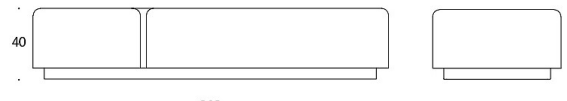

Diagonal Play

Rahi

Design — o4i Design Studio

Diagonal Play -penkkejä on neljä erilaista, joista jokainen koostuu kahdesta elementistä. Erilliset istuinosat on mahdollista verhoilla eri kankailla. Penkit voidaan sijoittaa peräkkään vaikka seinustoille käytävillä, kun taas isompi Diagonal vaatii ympärilleen avaran tilan.

Mittapiirros:

385 sohva / soffa / sofa

386 sohva / soffa / sofa

387 sohva / soffa / sofa

388 sohva / soffa / sofa