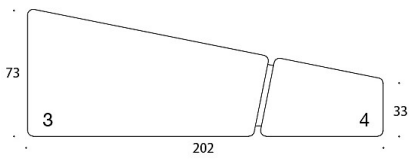

Katso istuinten numerointi mittapiirroksesta.

KANGASMENEKKI:

385/386: 4,5 m

387/388: 4,8 m

Istuin 1: 1,6 m

Istuin 2: 3,2 m

Istuin 3: 2,9 m

Istuin 4: 1,6 m

Mittapiirros:

385 sohva / soffa / sofa

386 sohva / soffa / sofa

387 sohva / soffa / sofa

388 sohva / soffa / sofa