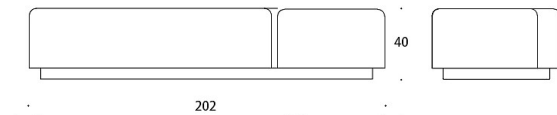

Diagonal Play

Rahi

Design — o4i Design Studio

Diagonal Play -penkkejä on neljä erilaista, joista jokainen koostuu kahdesta elementistä. Erilliset istuinosat on mahdollista verhoilla eri kankailla. Penkit voidaan sijoittaa peräkkään vaikka seinustoille käytävillä, kun taas isompi Diagonal vaatii ympärilleen avaran tilan.

Katso istuinten numerointi mittapiirroksesta.

KANGASMENEKKI:

385/386: 4,5 m

387/388: 4,8 m

Istuin 1: 1,6 m

Istuin 2: 3,2 m

Istuin 3: 2,9 m

Istuin 4: 1,6 m

Mittapiirros:

385 sohva / soffa / sofa

386 sohva / soffa / sofa

387 sohva / soffa / sofa

388 sohva / soffa / sofa