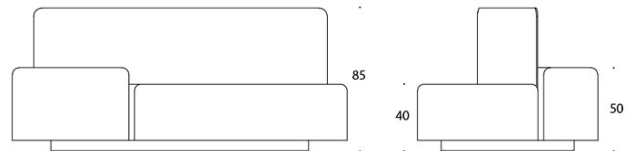

389 sohva / soffa / sofa
787 seinäke / skärm / screen