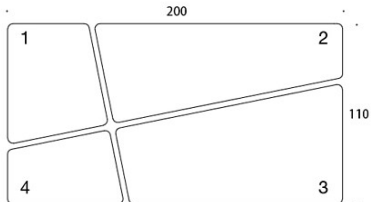

389 sohva / soffa / sofa