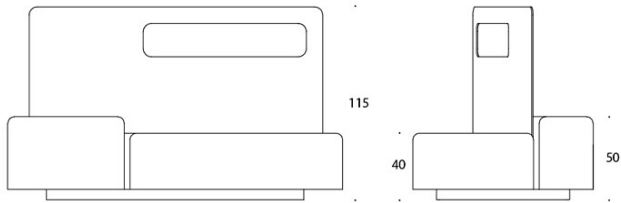

Mittapiirros:

389 sohva / soffa / sofa
789 seinäke / skärm / screen