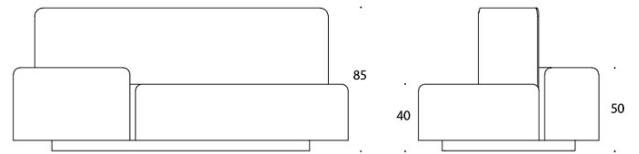

389 sohva / soffa / sofa
787 seinäke / skärm / screen