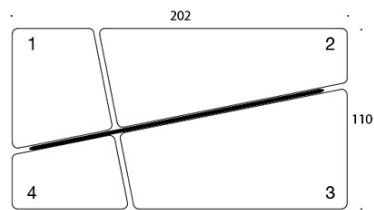

389 sohva / soffa / sofa
787 seinäke / skärm / screen