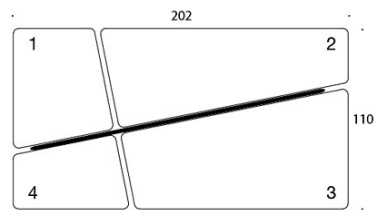

389 sohva / soffa / sofa
787 seinäke / skärm / screen