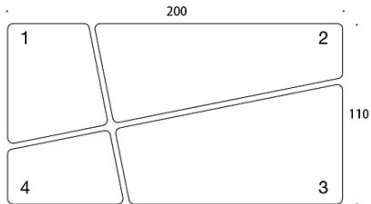

389 sohva / soffa / sofa