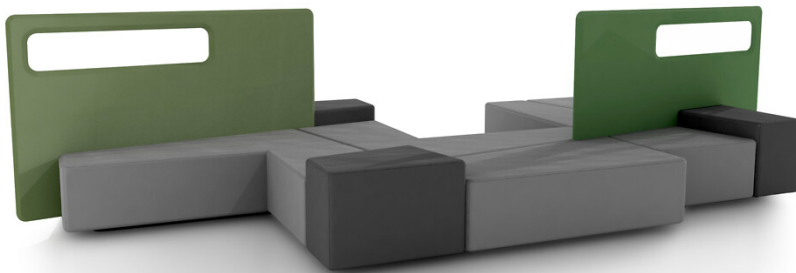

Diagonal

Rahi

Design — o4i Design Studio

Diagonal on samalla sekä sohva että tilanjakaja. Kaluste koostuu neljästä erimuotoisesta rahipalasta, johon saa yhdistettyä seinäkkeen. Yksi sohvaelementeistä on muita korkeampi tarjoten laskutilan esimerkiksi tietokoneelle. Diagonal on loistava kaluste esimerkiksi avariin aulatiloihin.

MATERIAALIKUVAUS:

Istuin: verhoiltu

Sokkeli: musta

Seinäke: ympäriverhoiltu

TUOTEKODI:

389 = istuinryhmä (katso istuinten numerointi mittapiirroksista)

787 = matala seinäke

789 = korkea seinäke

KANGASMENEKKI:

Sohva 389: 8,6 m

Matala seinäke 787: 4,0 m

Korkea seinäke 789: 4,0 m

Istuin 1: 1,6 m

Istuin 2: 3,2 m

Istuin 3: 2,9 m

Istuin 4: 1,6 m