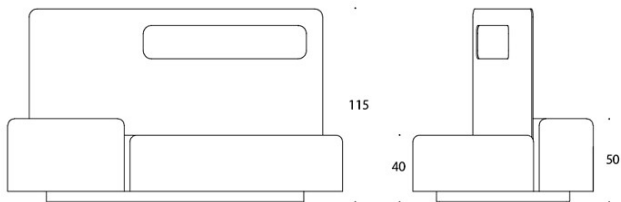

Mittapiirros:

389 sohva / soffa / sofa
789 seinäke / skärm / screen