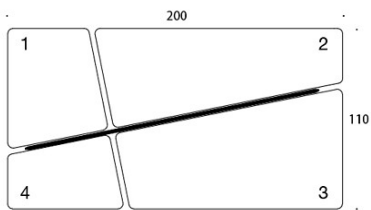

Mittapiirros:

389 sohva / soffa / sofa
789 seinäke / skärm / screen