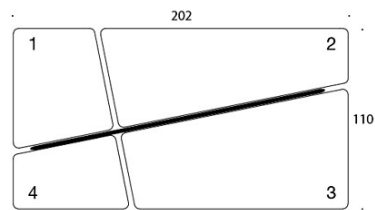

389 sohva / soffa / sofa
787 seinäke / skärm / screen