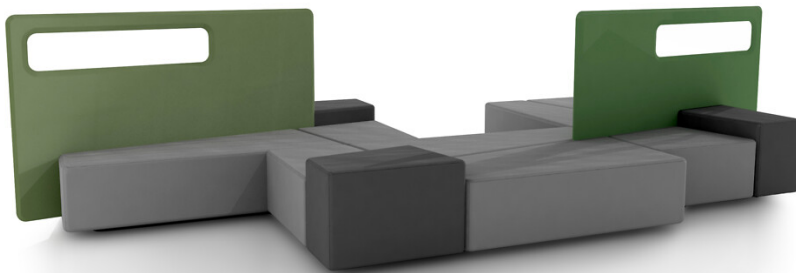

Diagonal

Rahi

Design — o4i Design Studio

Diagonal on samalla sekä sohva että tilanjakaja. Kaluste koostuu neljästä erimuotoisesta rahipalasta, johon saa yhdistettyä seinäkkeen. Yksi sohvaelementeistä on muita korkeampi tarjoten laskutilan esimerkiksi tietokoneelle. Diagonal on loistava kaluste esimerkiksi avariin aulatiloihin.

MATERIAALIKUVAUS:

Istuin: verhoiltu

Sokkeli: musta

Seinäke: ympäriverhoiltu

TUOTEKODI:

389 = istuinryhmä (katso istuinten numerointi mittapiirroksesta)

787 = matala seinäke

789 = korkea seinäke

KANGASMENEKKI:

Sohva 389: 8,6 m

Matala seinäke 787: 4,0 m

Korkea seinäke 789: 4,0 m

Istuin 1: 1,6 m

Istuin 2: 3,2 m

Istuin 3: 2,9 m

Istuin 4: 1,6 m