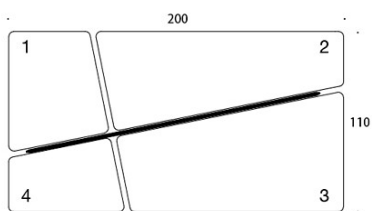

---

**MATERIALBESKRIVELSE:**

**Seter:** trukkede

**Sokkel:** svart

**Skjerm:** heltrukket

---

**PRODUKTKODE:**

**389** = sitteøy

**787** = lav skjerm

**789** = høy skjerm

---

**STOFF-FORBRUK:**

**Diagonal 389:** 8.6 m

**Diagonal 787:** 4.0 m

**Diagonal 789:** 4.0 m

Tegning: