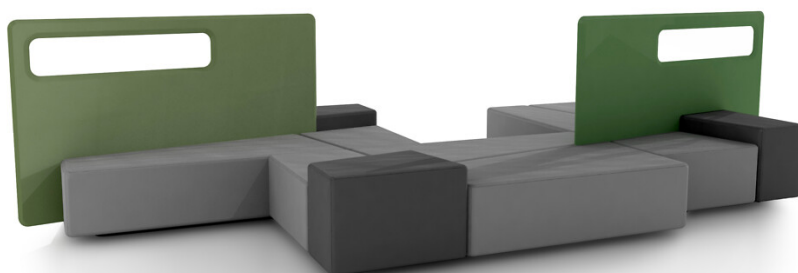

# Diagonal

## Puff

Design — o4i Design Studio

---

Diagonal er både sofa og romdeler. Møbelet består av fire puffer med forskjellig form og de kan kombineres med en skjerm. Én av sofamodulene er høyere enn de andre og egner seg for å plassere for eksempel laptopen på. Diagonal er et fantastisk møbel, for eksempel i åpne vestibyler.

---

**MATERIALBESKRIVELSE:**

**Seter:** trukkede

**Sokkel:** svart

**Skjerm:** heltrukket

---

**PRODUKTKODE:**

**389** = sitteøy