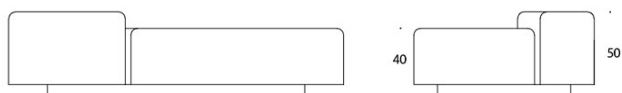

389 sohva / soffa / sofa
789 seinåke / skårm / screen