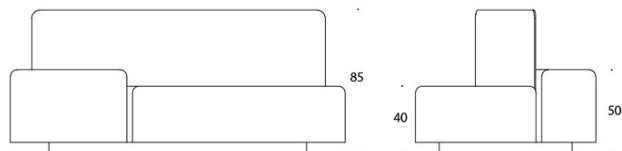

389 sohva / soffa / sofa
787 seinåke / skårm / screen