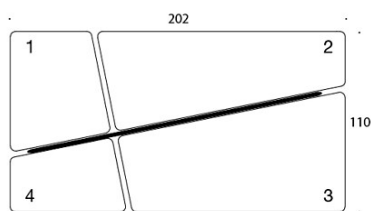

389 sohva / soffa / sofa
787 seinåke / skårm / screen