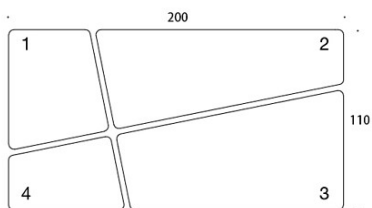

389 sohva / soffa / sofa