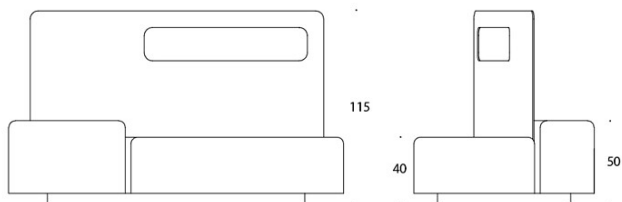

---

**MATERIALBESKRIVELSE:**

**Seter:** trukkede

**Sokkel:** svart

**Skjerm:** heltrukket

---

**PRODUKTKODE:**

**389** = sitteøy

**787** = lav skjerm

**789** = høy skjerm

---

**STOFF-FORBRUK:**

**Diagonal 389:** 8.6 m

**Diagonal 787:** 4.0 m

**Diagonal 789:** 4.0 m

Tegning: