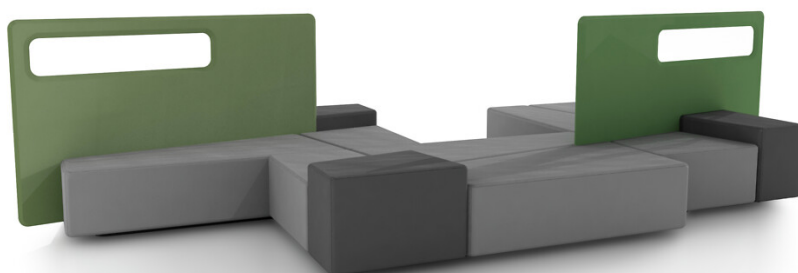

Diagonal

Sittpuff

Design — o4i Design Studio

Diagonal är både en soffa och en rumsavdelare. Möbeln består av fyra sittpuffar i olika storlekar, som kan kombineras med en skärm. Ett av soffelementen är högre än de andra så att man exempelvis kan placera datorn där. Diagonal är utmärkt för exempelvis öppna lobbyutrymmen.

MATERIALBESKRIVNING:

Klädd sits, svart stomme.

Helklädd skärm.

PRODUKTKOD:

389 = sittö

787 = låg skärm

789 = hög skärm

TYGÄTGÅNG: