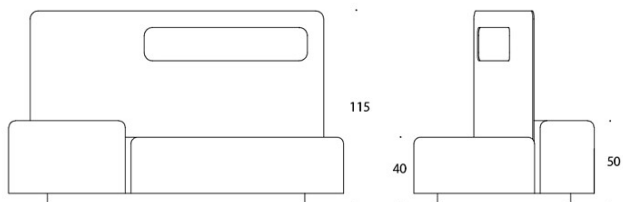

Diagonal

Sittpuff

Design — o4i Design Studio

Diagonal är både en soffa och en rumsavdelare. Möbeln består av fyra sittpuffar i olika storlekar, som kan kombineras med en skärm. Ett av soffelementen är högre än de andra så att man exempelvis kan placera datorn där. Diagonal är utmärkt för exempelvis öppna lobbyutrymmen.

389: 8.6 m

787: 4.0 m

789: 4.0 m

Sits 1: 1.6 m

Sits 2: 3.2 m

Sits 3: 2.9 m

Sits 4: 1.6 m

Ritning: