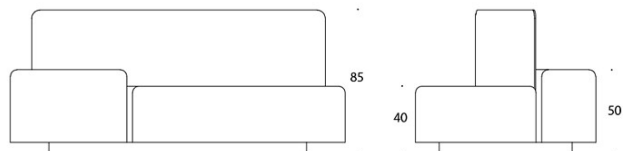

389 sohva / soffa / sofa
787 seinäke / skärm / screen