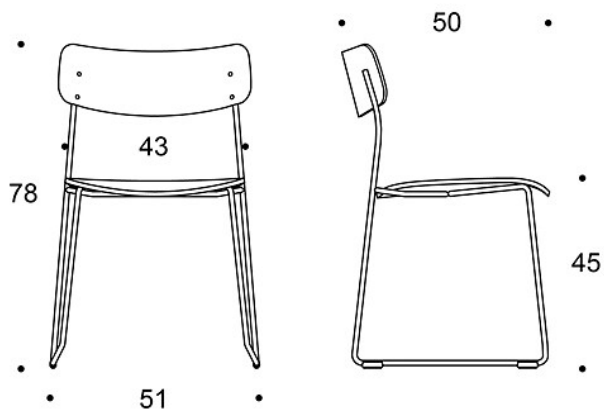

## PINOTTAVUUS:

Lattialla max 10 kpl

---

## OMINAISUUDET:

Pinottava

Huopanastat

Lyhyillä käsinojilla varustettu versio ripustettavissa käsinojien varaan

Mittapiirros:

744629

744606