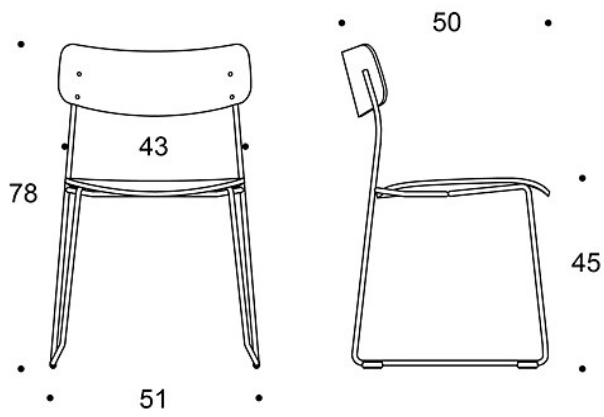

## HIILIJALANJÄLKI:

**Ella 744629, laminaatti:** 10.64 kg CO<sub>2</sub>e

**Ella 744629, kierrätysmuovi:** 13.79 kg CO<sub>2</sub>e

**Ella 744629, ympäriverhoiltu:** 18.63 kg CO<sub>2</sub>e

---

Mittapiirros: