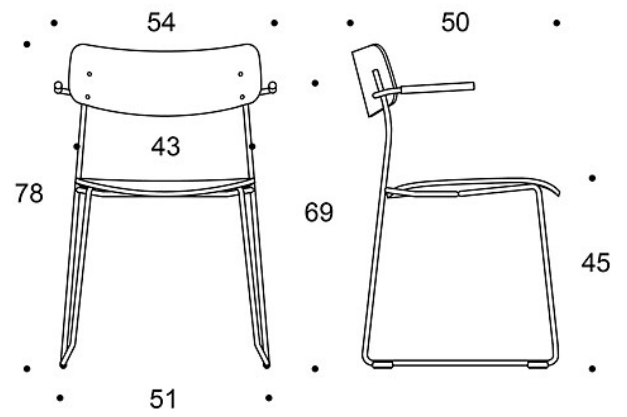

## OMINAISUUDET:

Pinottava

Huopanastat

Lyhyillä käsinojilla varustettu versio ripustettavissa käsinojien varaan

Mittapiirros:

744629

744606