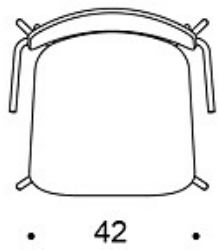

LISÄVARUSTEET:

Tuolivaunu
Rivikytkentä

KANGASMENEKKI:

Istuin: 0,5 m / 2 kpl
Selkä: 0,3 m

PINOTTAVUUS:

Tuolivaunussa max 18 kpl
Lattialla max 8 kpl

PAINO:

Nelipistejalusta: 5,11 kg
Nelipistejalusta käsinojilla: 5,41 kg

OMINAISUUDET:

- Käsinojallinen versio ripustettavissa käsinojen varaan
- Pinoutuva
- Saatavana verhoiltuna
- Käsinojaton versio saatavana rivikytkettävänä

Mittapiirros:

684808

684860