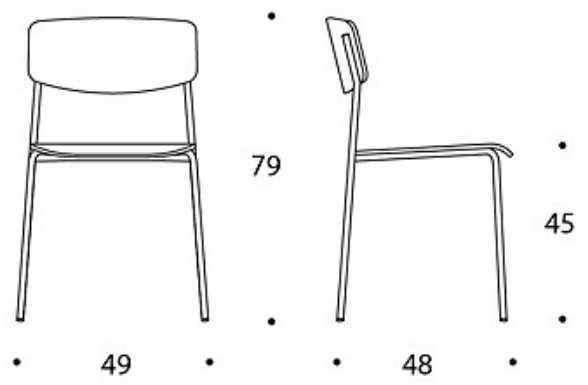

Elly

Yleistuoli nelipistejalustalla

Design — Iiro Viljanen

Nelipistejalustainen ja rivikytkevä Elly on pinoutuva ja ilmeeltään kevyt yleistuoli erillisellä istuimella ja selkänojalla. Tuolin istuimen ja selkänojan saa verhoilemattomana sekä verhoiltuina useilla eri verhoilumateriaaleilla. Käsinojallisen version voi ripustaa pöydän kanteen.

LISÄVARUSTEET:

Tuolivaunu
Rivikytkentä

KANGASMENEKKI:

Istuin: 0,5 m / 2 kpl
Selkä: 0,3 m

PINOTTAVUUS:

Tuolivaunussa max 18 kpl
Lattialla max 8 kpl

PAINO:

Nelipistejalusta: 5,11 kg
Nelipistejalusta käsinojilla: 5,41 kg

OMINAISUUDET:

- Käsinojallinen versio ripustettavissa käsinojen varaan
- Pinoutuva
- Saatavana verhoiltuna
- Käsinojaton versio saatavana rivikytkettävänä

Mittapiirros:

684808

684860