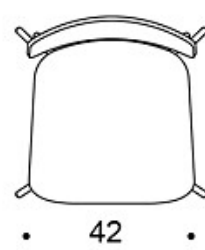

Mittapiirros:

684808

684860