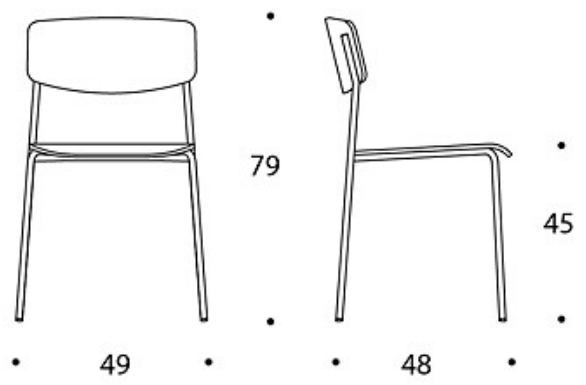

---

**LISÄVARUSTEET:**

Tuolivaunu  
Rivikytkentä

---

**KANGASMENEKKI:**

**Istuin:** 0,5 m / 2 kpl  
**Selkä:** 0,3 m

---

**PINOTTAVUUS:**

Tuolivaunussa max 18 kpl  
Lattialla max 8 kpl

---

**PAINO:**

**Nelipistejalusta:** 5,11 kg  
**Nelipistejalusta käsinojilla:** 5,41 kg

---

**OMINAISUUDET:**

- Käsinojallinen versio ripustettavissa käsinojien varaan
- Pinoutuva
- Saatavana verhoiltuna
- Käsinojaton versio saatavana rivikytkettävänä

Mittapiirros:

684808

684860