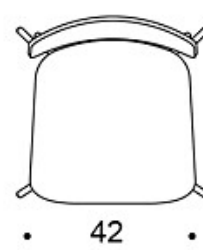

LISÄVARUSTEET:

Tuolivaunu
Rivikytkentä

KANGASMENEKKI:

Istuin: 0,5 m / 2 kpl
Selkä: 0,3 m

PINOTTAVUUS:

Tuolivaunussa max 18 kpl
Lattialla max 8 kpl

PAINO:

Nelipistejalusta: 5,11 kg
Nelipistejalusta käsinojilla: 5,41 kg

OMINAISUUDET:

- Käsinojallinen versio ripustettavissa käsinojen varaan
- Pinoutuva
- Saatavana verhoiltuna
- Käsinojaton versio saatavana rivikytkettävänä

Mittapiirros:

684808

684860