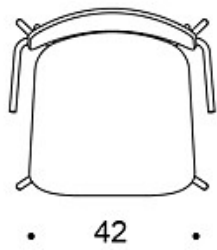

Mittapiirros:

684808