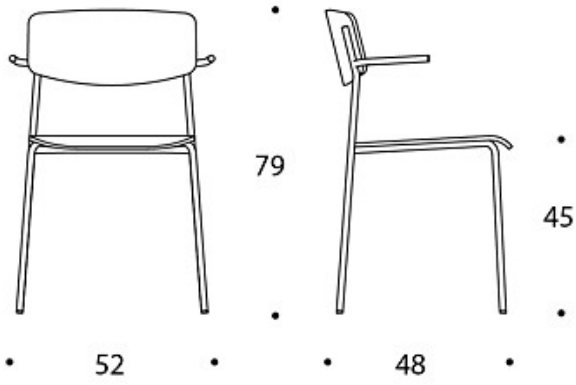

---

**LISÄVARUSTEET:**

Tuolivaunu  
Rivikytkentä

---

**KANGASMENEKKI:**

**Istuin:** 0,5 m / 2 kpl  
**Selkä:** 0,3 m

---

**PINOTTAVUUS:**

Tuolivaunussa max 18 kpl  
Lattialla max 8 kpl

---

**PAINO:**

**Nelipistejalusta:** 5,11 kg  
**Nelipistejalusta käsinojilla:** 5,41 kg

---

**OMINAISUUDET:**

- Käsinojallinen versio ripustettavissa käsinojien varaan
- Pinoutuva
- Saatavana verhoiltuna
- Käsinojaton versio saatavana rivikytkettävänä

Mittapiirros:

684808

684860