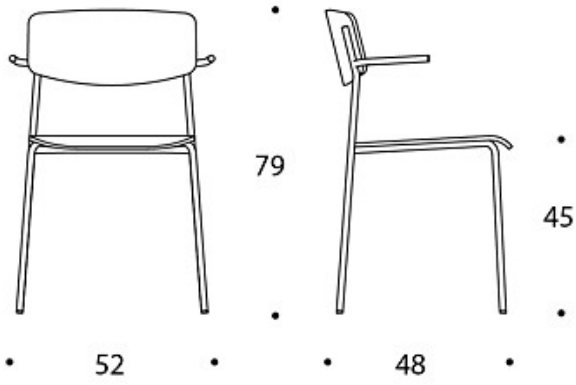

LISÄVARUSTEET:

Tuolivaunu
Rivikytkentä

KANGASMENEKKI:

Istuin: 0,5 m / 2 kpl
Selkä: 0,3 m

PINOTTAVUUS:

Tuolivaunussa max 18 kpl
Lattialla max 8 kpl

PAINO:

Nelipistejalusta: 5,11 kg
Nelipistejalusta käsinojilla: 5,41 kg

OMINAISUUDET:

- Käsinojallinen versio ripustettavissa käsinojen varaan
- Pinoutuva
- Saatavana verhoiltuna
- Käsinojaton versio saatavana rivikytkettävänä

Mittapiirros:

684808

684860