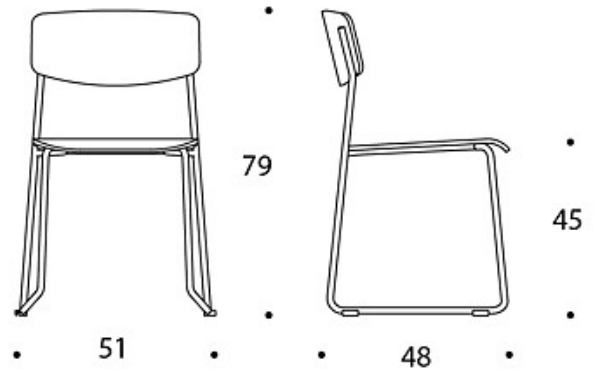

LISÄVARUSTEET:

Tuolivaunu

KANGASMENEKKI:

Istuin: 0,5 m / 2 kpl

Selkä: 0,3 m

PINOTTAVUUS:

Tuolivaunussa max 18 kpl

Lattialla max 8 kpl

PAINO:

Lenkkijalusta: 5,24 kg

Lenkkijalusta käsinojilla: 5,54 kg

OMINAISUUDET:

- Käsinojallinen versio ripustettavissa käsinojien varaan
- Pinoutuva
- Ilman käsinojia tuoli on vakiona rivikytettävä
- Saatavana verhoiltuna

Mittapiirros:

685396

685342