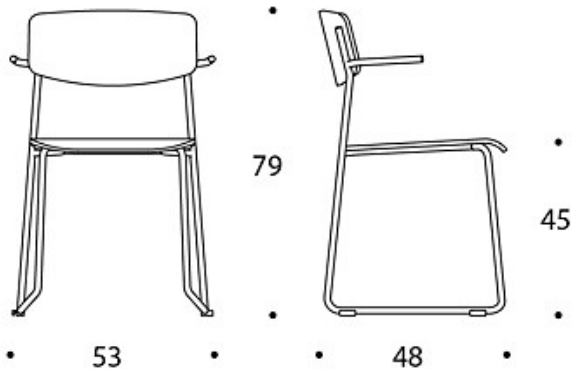

LISÄVARUSTEET:

Tuolivaunu

KANGASMENEKKI:

Istuin: 0,5 m / 2 kpl

Selkä: 0,3 m

PINOTTAVUUS:

Tuolivaunussa max 18 kpl

Lattialla max 8 kpl

PAINO:

Lenkkijalusta: 5,24 kg

Lenkkijalusta käsinojilla: 5,54 kg

OMINAISUUDET:

- Käsinojallinen versio ripustettavissa käsinojien varaan
- Pinoutuva
- Ilman käsinojia tuoli on vakiona rivikytettävä
- Saatavana verhoiltuna

Mittapiirros:

685396

685342