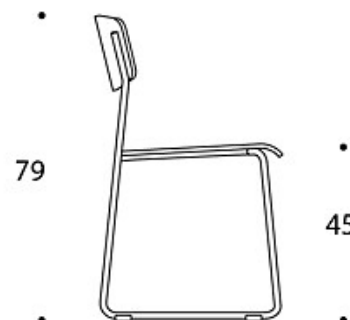

---

**EGENSKAPER:**

- Stolen levert med armlener kan henges opp på bordplaten
  - Stabelbar
  - Stolen levert uten armlener har rekkekobling som standard
  - Kan leveres med polstret sete og rygg
- 

**CO2-UTSLIPP:**

**Elly 685342:** 14.42 kg CO<sub>2</sub>e

Tegning:

• 53 •

• 79 •

• 45 •

• 48 •

• 51 •

• 79 •