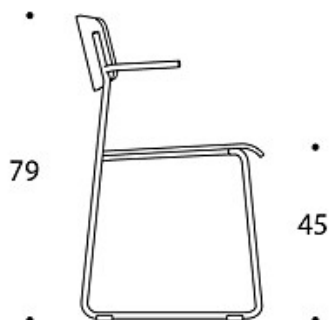

---

**EGENSKAPER:**

- Stolen levert med armlener kan henges opp på bordplaten
  - Stabelbar
  - Stolen levert uten armlener har rekkekobling som standard
  - Kan leveres med polstret sete og rygg
- 

**CO2-UTSLIPP:**

**Elly 685342:** 14.42 kg CO<sub>2</sub>e

Tegning:

• 53 •

• 79 •

• 45 •

• 48 •

• 51 •

• 79 •