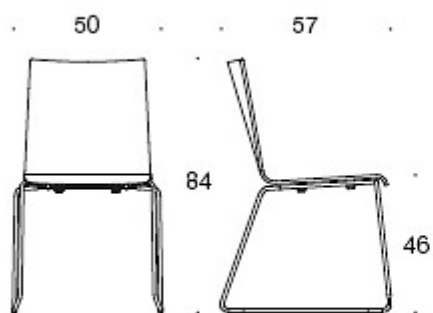

C = 0.50 m/st

STAPLINGSBARHET:

Vagn max 10 st
Golv max 7 st

EGENSKAPER:

Versionen med armstöd kan hängas upp på bordsskivan

KOLDIOXIDUTSLÄPP:

Form **2805DED**: 9.3 kg CO₂e

Ritning: