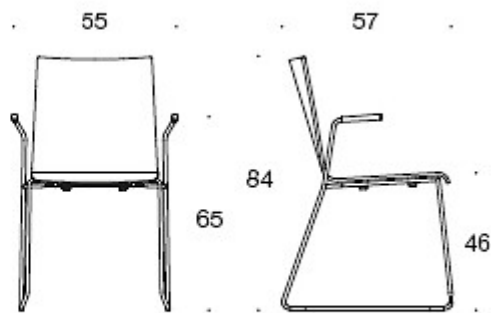

2806D(B/C/D)