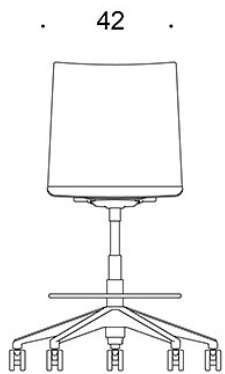

KANGASMENEKKI:

0,5 m / kpl

HIILIJALANJÄLKI:

Form 2806 RC: 42,7 kg CO₂e

Mittapiirros:

82-95

41-53

2805R

60-73

41-53

2806R

92-110

51-68

2805RXY

70-88

51-68