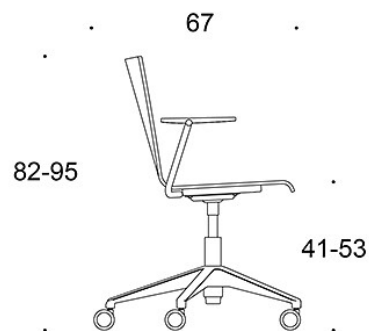

C = verhoiltu istuin

B = verhoiltu selkänöjä

D = ympäriverhoiltu

G = keinumekanismi

XY = korkea varsiputki, jalkarengas

LISÄVARUSTEET:

Liukunastat

Keinumekanismi

KANGASMENEKKI:

0,5 m / kpl

HIILIJALANJÄLKI:

Form 2806 RC: 42,7 kg CO₂e

Mittapiirros:

2805R

2806R

2805RXY