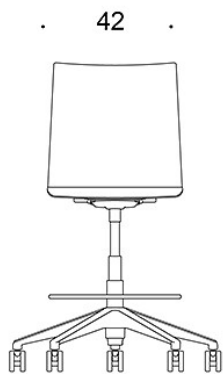

KANGASMENEKKI:

0,5 m / kpl

HIILIJALANJÄLKI:

Form 2806 RC: 42,7 kg CO₂e

Mittapiirros:

2805R

2806R

2805RXY