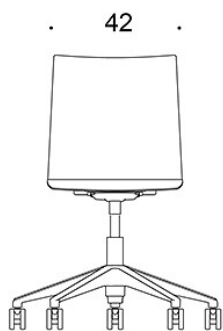

Mittapiirros:

2805R