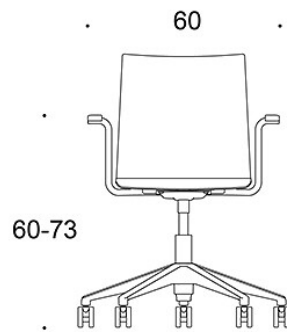

KANGASMENEKKI:

0,5 m / kpl

HIILIJALANJÄLKI:

Form 2806 RC: 42,7 kg CO₂e

Mittapiirros:

82-95

41-53

2805R

60-73

41-53

2806R

92-110

51-68

2805RXY

70-88

51-68