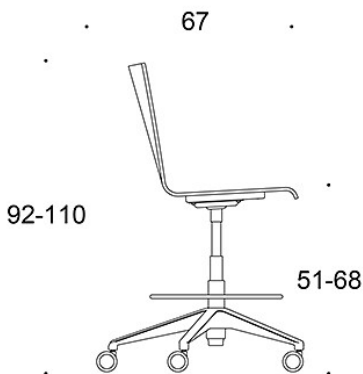

C = verhoiltu istuin

B = verhoiltu selkänöjä

D = ympäriverhoiltu

G = keinumekanismi

XY = korkea varsiputki, jalkarengas

LISÄVARUSTEET:

Liukunastat

Keinumekanismi

KANGASMENEKKI:

0,5 m / kpl

HIILIJALANJÄLKI:

Form 2806 RC: 42,7 kg CO₂e

Mittapiirros:

2805R

2806R

2805RXY