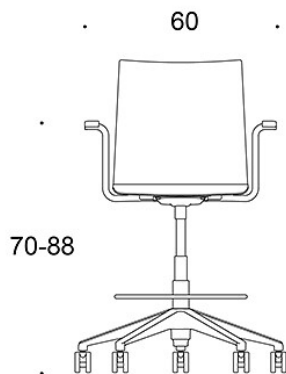

C = verhoiltu istuin

B = verhoiltu selkänöjä

D = ympäriverhoiltu

G = keinumekanismi

XY = korkea varsiputki, jalkarengas

LISÄVARUSTEET:

Liukunastat

Keinumekanismi

KANGASMENEKKI:

0,5 m / kpl

HIILIJALANJÄLKI:

Form 2806 RC: 42,7 kg CO₂e

Mittapiirros:

2805R

2806R

2805RXY