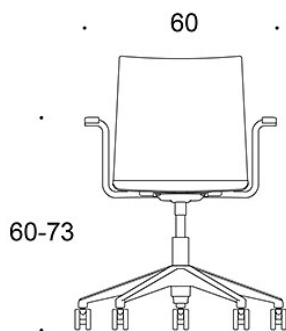

KANGASMENEKKI:

0,5 m / kpl

HIILIJALANJÄLKI:

Form 2806 RC: 42,7 kg CO₂e

Mittapiirros:

2805R

2806R

2805RXY