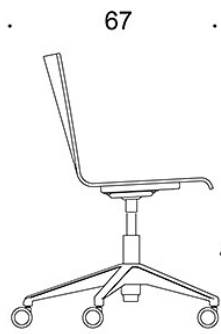

### PRODUKTKOD:

**2805R (RC/RBC/RD/RG/RXY)** = fotkryss med hjul, utan klädsel, utan armstöd

**2806R (RC/RBC/RD/RG/RXY)** = fotkryss med hjul, utan klädsel, med armstöd

**C** = klädd sits

**B** = klädd rygg

### TILLBEHÖR:

Glidfötter, tiltfunktion.

---

### KOLDIOXIDUTSLÄPP:

**Form 2806R:** 56.54 kg CO<sub>2</sub>e

Ritning:

82-95

41-53

2805R

60-73

41-53