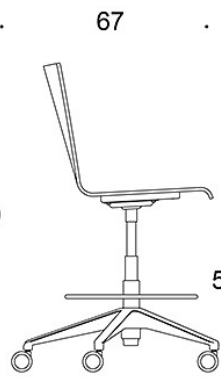

### KOLDIOXIDUTSLÄPP:

**Form 2806R:** 56.54 kg CO<sub>2</sub>e

Ritning:

82-95

41-53

2805R

60-73

41-53

2806R

92-110

51-68

2805RXY

70-88

51-68

2806RXY