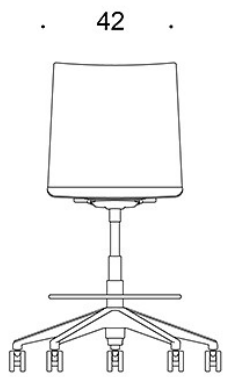

2805R

2805RXY