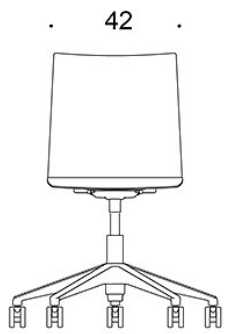

### KOLDIOXIDUTSLÄPP:

**Form 2806R:** 56.54 kg CO<sub>2</sub>e

Ritning:

82-95

41-53

2805R

60-73

41-53