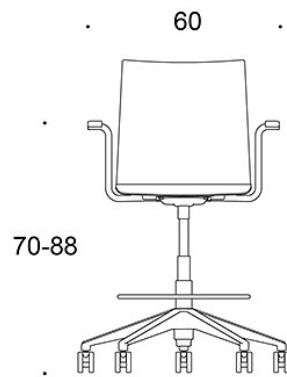

### KOLDIOXIDUTSLÄPP:

**Form 2806R:** 56.54 kg CO<sub>2</sub>e

Ritning:

82-95

41-53

2805R

60-73

41-53

2806R

92-110

51-68

2805RXY

70-88

51-68

2806RXY