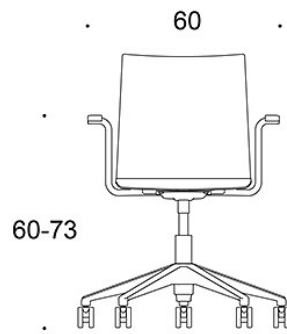

### KOLDIOXIDUTSLÄPP:

**Form 2806R:** 56.54 kg CO<sub>2</sub>e

Ritning:

82-95

41-53

2805R

60-73

41-53