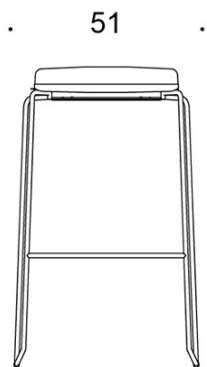

Form

Baarijakkara

Design — Jukka Setälä

Korkean Form-baarijakkaran selkeä muotokieli mahdollistaa tuolin sijoittamisen moniin ympäristöihin. Saatavana kahdella eri korkeudella sekä verhoilemattomana tai ympäriverhoiltuna. Form-baarijakkara on pinoutuva.

KANGASMENEKKI:

0,55 m / 2 kpl

Mittapiirros:

2805DE

2805DEM

2805DED

2805DEDM