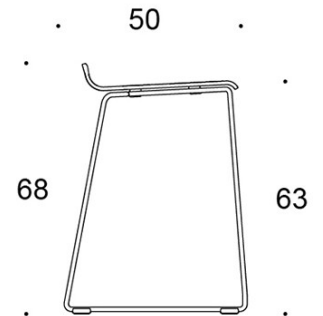

2805DEM = keskikorkea lenkkijalusta, istuin verhoilematon

2805DEDM = keskikorkea lenkkijalusta, istuin
ympäriverhoiltu

2805DE = korkea lenkkijalusta, istuin verhoilematon

2805DED = korkea lenkkijalusta, istuin ympäriverhoiltu

KANGASMENEKKI:

0,55 m / 2 kpl

Mittapiirros:

2805DE

2805DEM

2805DED

2805DEDM