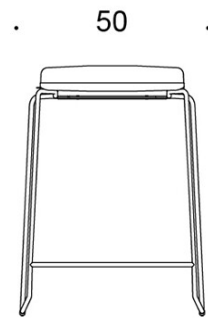

Form

Baarijakkara

Design — Jukka Setälä

Korkean Form-baarijakkaran selkeä muotokieli mahdollistaa tuolin sijoittamisen moniin ympäristöihin. Saatavana kahdella eri korkeudella sekä verhoilemattomana tai ympäriverhoiltuna. Form-baarijakkara on pinoutuva.

2805DEM = keskikorkea lenkkijalusta, istuin verhoilematon

2805DEDM = keskikorkea lenkkijalusta, istuin
ympäriverhoiltu

2805DE = korkea lenkkijalusta, istuin verhoilematon

2805DED = korkea lenkkijalusta, istuin ympäriverhoiltu

KANGASMENEKKI:

0,55 m / 2 kpl

Mittapiirros:

2805DE

2805DEM

2805DED

2805DEDM