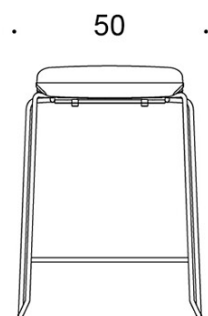

Form

Baarijakkara

Design — Jukka Setälä

Korkean Form-baarijakkaran selkeä muotokieli mahdollistaa tuolin sijoittamisen moniin ympäristöihin. Saatavana kahdella eri korkeudella sekä verhoilemattomana tai ympäriverhoiltuna. Form-baarijakkara on pinoutuva.

KANGASMENEKKI:

0,55 m / 2 kpl

Mittapiirros:

2805DE

2805DEM

2805DED

2805DEDM