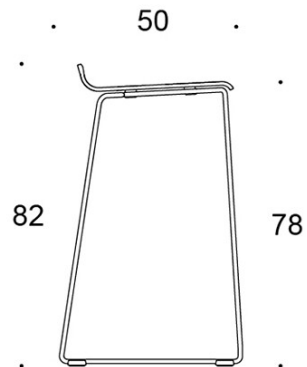

2805DEM = keskikorkea lenkkijalusta, istuin verhoilematon

2805DEDM = keskikorkea lenkkijalusta, istuin
ympäriverhoiltu

2805DE = korkea lenkkijalusta, istuin verhoilematon

2805DED = korkea lenkkijalusta, istuin ympäriverhoiltu

KANGASMENEKKI:

0,55 m / 2 kpl

Mittapiirros:

2805DE

2805DEM

2805DED

2805DEDM