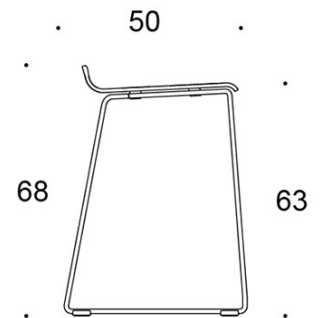

2805DEM = keskikorkea lenkkijalusta, istuin verhoilematon

2805DEDM = keskikorkea lenkkijalusta, istuin
ympäriverhoiltu

2805DE = korkea lenkkijalusta, istuin verhoilematon

2805DED = korkea lenkkijalusta, istuin ympäriverhoiltu

KANGASMENEKKI:

0,55 m / 2 kpl

Mittapiirros:

2805DE

2805DEM

2805DED

2805DEDM