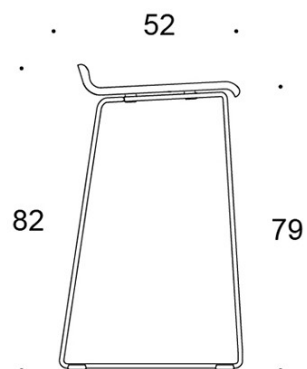

2805DEM = keskikorkea lenkkijalusta, istuin verhoilematon

2805DEDM = keskikorkea lenkkijalusta, istuin
ympäriverhoiltu

2805DE = korkea lenkkijalusta, istuin verhoilematon

2805DED = korkea lenkkijalusta, istuin ympäriverhoiltu

KANGASMENEKKI:

0,55 m / 2 kpl

Mittapiirros:

2805DE

2805DEM

2805DED

2805DEDM