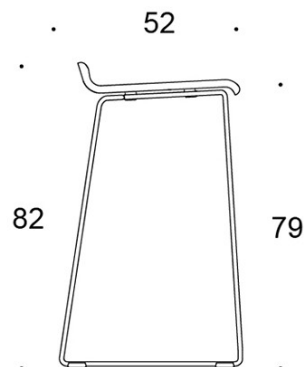

2805DEM = keskikorkea lenkkijalusta, istuin verhoilematon

2805DEDM = keskikorkea lenkkijalusta, istuin
ympäriverhoiltu

2805DE = korkea lenkkijalusta, istuin verhoilematon

2805DED = korkea lenkkijalusta, istuin ympäriverhoiltu

KANGASMENEKKI:

0,55 m / 2 kpl

Mittapiirros:

2805DE

2805DEM

2805DED

2805DEDM