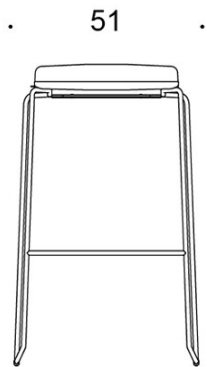

Form

Baarijakkara

Design — Jukka Setälä

Korkean Form-baarijakkaran selkeä muotokieli mahdollistaa tuolin sijoittamisen moniin ympäristöihin. Saatavana kahdella eri korkeudella sekä verhoilemattomana tai ympäriverhoiltuna. Form-baarijakkara on pinoutuva.

2805DEM = keskikorkea lenkkijalusta, istuin verhoilematon

2805DEDM = keskikorkea lenkkijalusta, istuin
ympäriverhoiltu

2805DE = korkea lenkkijalusta, istuin verhoilematon

2805DED = korkea lenkkijalusta, istuin ympäriverhoiltu

KANGASMENEKKI:

0,55 m / 2 kpl

Mittapiirros:

2805DE

2805DEM

2805DED

2805DEDM