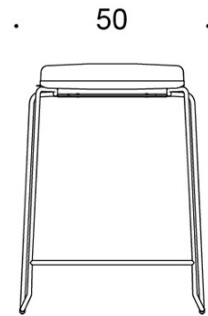

Form

Baarijakkara

Design — Jukka Setälä

Korkean Form-baarijakkaran selkeä muotokieli mahdollistaa tuolin sijoittamisen moniin ympäristöihin. Saatavana kahdella eri korkeudella sekä verhoilemattomana tai ympäriverhoiltuna. Form-baarijakkara on pinoutuva.

2805DEM = keskikorkea lenkkijalusta, istuin verhoilematon

2805DEDM = keskikorkea lenkkijalusta, istuin

ympäriverhoiltu

2805DE = korkea lenkkijalusta, istuin verhoilematon

2805DED = korkea lenkkijalusta, istuin ympäriverhoiltu

KANGASMENEKKI:

0,55 m / 2 kpl

Mittapiirros:

2805DE

2805DEM

2805DED

2805DEDM