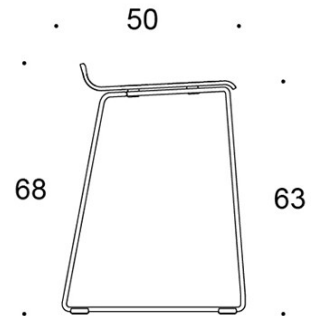

2805DEM = keskikorkea lenkkijalusta, istuin verhoilematon

2805DEDM = keskikorkea lenkkijalusta, istuin

ympäriverhoiltu

2805DE = korkea lenkkijalusta, istuin verhoilematon

2805DED = korkea lenkkijalusta, istuin ympäriverhoiltu

KANGASMENEKKI:

0,55 m / 2 kpl

Mittapiirros:

2805DE

2805DEM

2805DED

2805DEDM