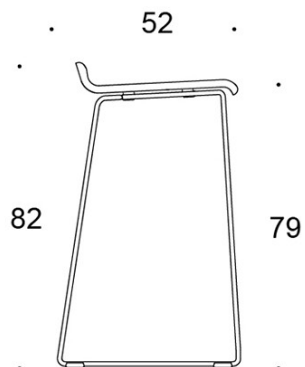

2805DEM = keskikorkea lenkkijalusta, istuin verhoilematon

2805DEDM = keskikorkea lenkkijalusta, istuin

ympäriverhoiltu

2805DE = korkea lenkkijalusta, istuin verhoilematon

2805DED = korkea lenkkijalusta, istuin ympäriverhoiltu

KANGASMENEKKI:

0,55 m / 2 kpl

Mittapiirros:

2805DE

2805DEM

2805DED

2805DEDM