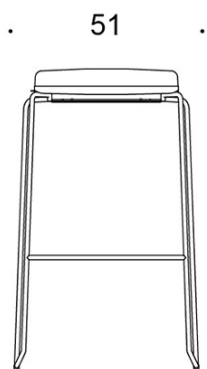

Form

Baarijakkara

Design — Jukka Setälä

Korkean Form-baarijakkaran selkeä muotokieli mahdollistaa tuolin sijoittamisen moniin ympäristöihin. Saatavana kahdella eri korkeudella sekä verhoilemattomana tai ympäriverhoiltuna. Form-baarijakkara on pinoutuva.

KANGASMENEKKI:

0,55 m / 2 kpl

Mittapiirros:

2805DE

2805DEM

2805DED

2805DEDM