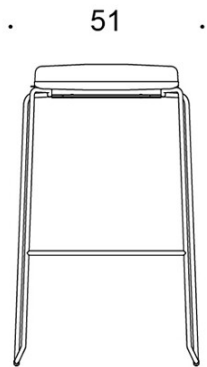

Form

Baarijakkara

Design — Jukka Setälä

Korkean Form-baarijakkaran selkeä muotokieli mahdollistaa tuolin sijoittamisen moniin ympäristöihin. Saatavana kahdella eri korkeudella sekä verhoilemattomana tai ympäriverhoiltuna. Form-baarijakkara on pinoutuva.

2805DEM = keskikorkea lenkkijalusta, istuin verhoilematon

2805DEDM = keskikorkea lenkkijalusta, istuin

ympäriverhoiltu

2805DE = korkea lenkkijalusta, istuin verhoilematon

2805DED = korkea lenkkijalusta, istuin ympäriverhoiltu

KANGASMENEKKI:

0,55 m / 2 kpl

Mittapiirros:

2805DE

2805DEM

2805DED

2805DEDM