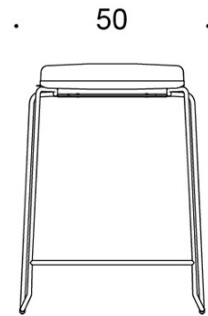

Form

Baarijakkara

Design — Jukka Setälä

Korkean Form-baarijakkaran selkeä muotokieli mahdollistaa tuolin sijoittamisen moniin ympäristöihin. Saatavana kahdella eri korkeudella sekä verhoilemattomana tai ympäriverhoiltuna. Form-baarijakkara on pinoutuva.

2805DEM = keskikorkea lenkkijalusta, istuin verhoilematon

2805DEDM = keskikorkea lenkkijalusta, istuin
ympäriverhoiltu

2805DE = korkea lenkkijalusta, istuin verhoilematon

2805DED = korkea lenkkijalusta, istuin ympäriverhoiltu

KANGASMENEKKI:

0,55 m / 2 kpl

Mittapiirros:

2805DE

2805DEM

2805DED

2805DEDM