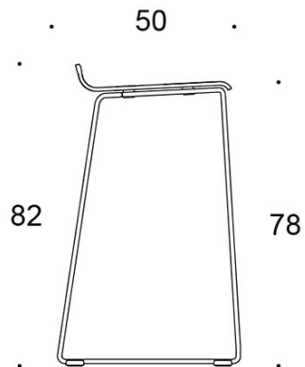

2805DEM = keskikorkea lenkkijalusta, istuin verhoilematon

2805DEDM = keskikorkea lenkkijalusta, istuin

ympäriverhoiltu

2805DE = korkea lenkkijalusta, istuin verhoilematon

2805DED = korkea lenkkijalusta, istuin ympäriverhoiltu

KANGASMENEKKI:

0,55 m / 2 kpl

Mittapiirros:

2805DE

2805DEM

2805DED

2805DEDM