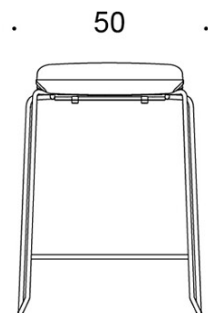

Form

Baarijakkara

Design — Jukka Setälä

Korkean Form-baarijakkaran selkeä muotokieli mahdollistaa tuolin sijoittamisen moniin ympäristöihin. Saatavana kahdella eri korkeudella sekä verhoilemattomana tai ympäriverhoiltuna. Form-baarijakkara on pinoutuva.

KANGASMENEKKI:

0,55 m / 2 kpl

Mittapiirros:

2805DE

2805DEM

2805DED

2805DEDM