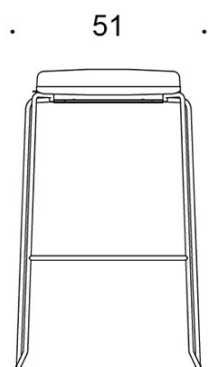

PRODUKTKODE:

2805DEM = meier (medium), uten trekk

2805DEDM = meier (medium), heltrekk

2805DE = uten trekk

2805DED = heltrukket

STOFF-FORBRUK:

0.55 m/2 stk

Tegning: