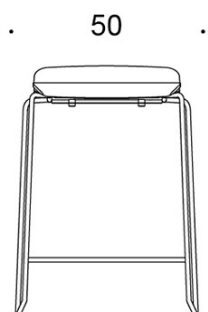

### PRODUKTKODE:

**2805DEM** = meier (medium), uten trekk

**2805DEDM** = meier (medium), heltrekk

**2805DE** = uten trekk

**2805DED** = heltrukket

---

### STOFF-FORBRUK:

0.55 m/2 stk

Tegning:

2805DE

2805DEM

2805DED

2805DEDM