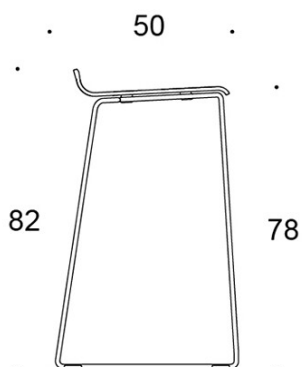

### PRODUKTKODE:

**2805DEM** = meier (medium), uten trekk

**2805DEDM** = meier (medium), heltrekk

**2805DE** = uten trekk

**2805DED** = heltrukket

---

### STOFF-FORBRUK:

0.55 m/2 stk

Tegning:

2805DE

2805DEM

2805DED

2805DEDM