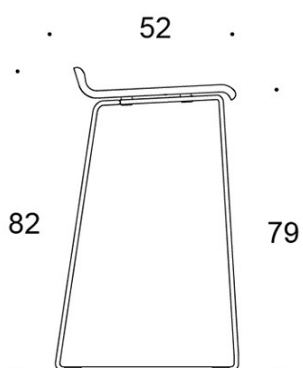

### PRODUKTKODE:

**2805DEM** = meier (medium), uten trekk

**2805DEDM** = meier (medium), heltrekk

**2805DE** = uten trekk

**2805DED** = heltrukket

---

### STOFF-FORBRUK:

0.55 m/2 stk

Tegning:

2805DE

2805DEM

2805DED

2805DEDM