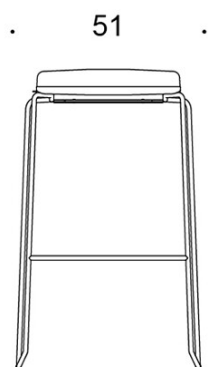

Form

Barstol

Design — Jukka Setälä

Den höga barstolen Form har en enkel och ren design som gör den lättplacerad i många olika miljöer. Den finns i två höjder och kan fås både med och utan klädsel. Barstolen Form är stapelbar.

PRODUKTKOD:

2805DEM = medar (medium), utan klädsel

2805DEDM = medar (medium), helklädd

2805DE = medar (hög), utan klädsel

2805DED = medar (hög), helklädd

TYGÄTGÅNG:

0.55 m/2 st

Ritning: