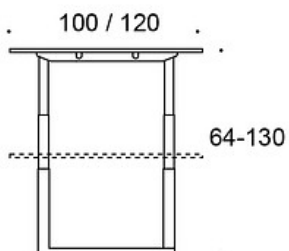

Tegning:

821DE