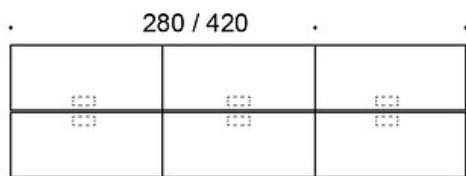

Tegning 2:

821DE