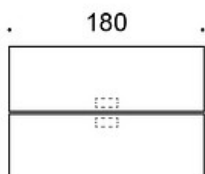

Tegning 2:

821DE