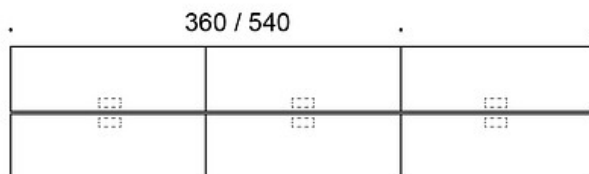

Tegning 2:

821DE