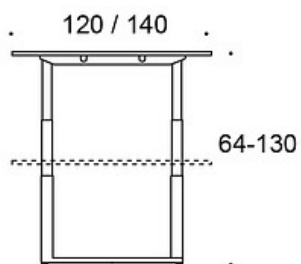

Tegning 2:

821DE