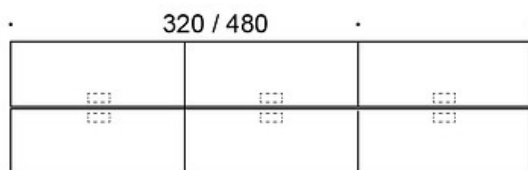

Tegning 2:

821DE