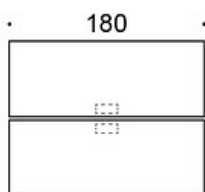

Tegning 2:

821DE