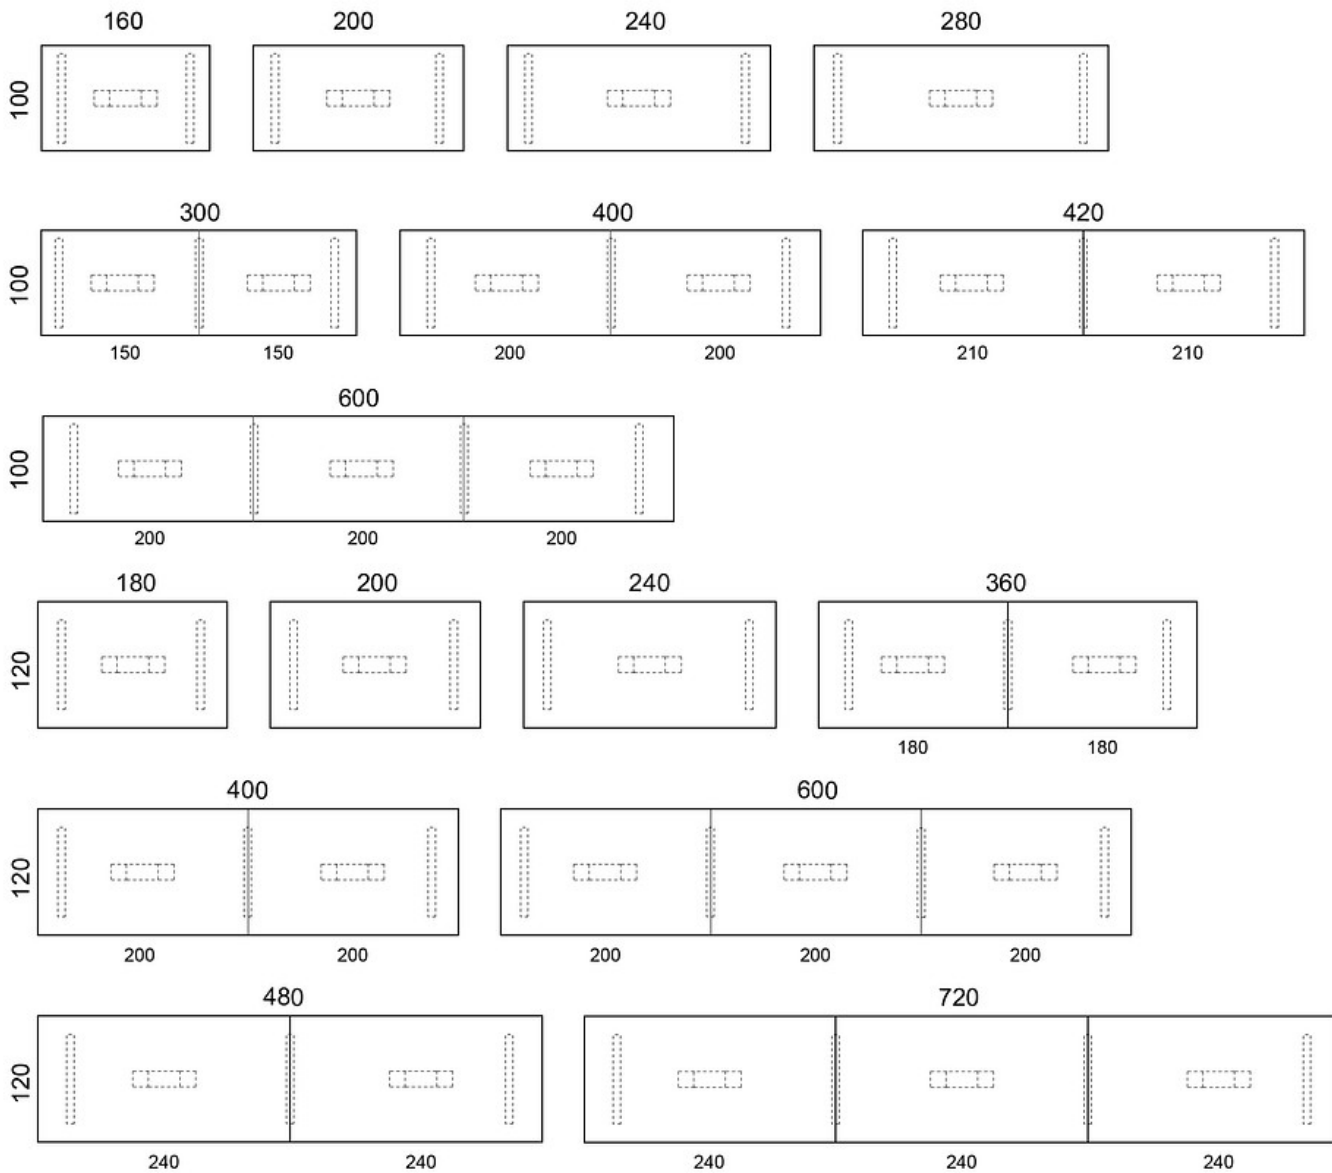

Tegning:

821DE