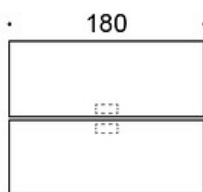

Tegning 2:

821DE