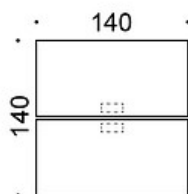

Tegning 2:

821DE