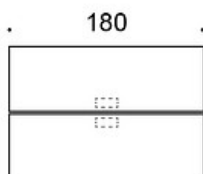

Tegning 2:

821DE