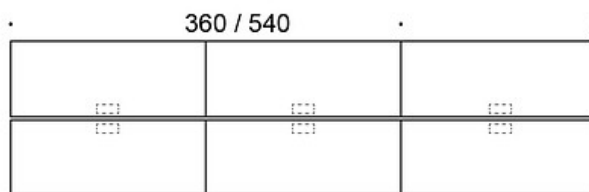

Tegning 2:

821DE