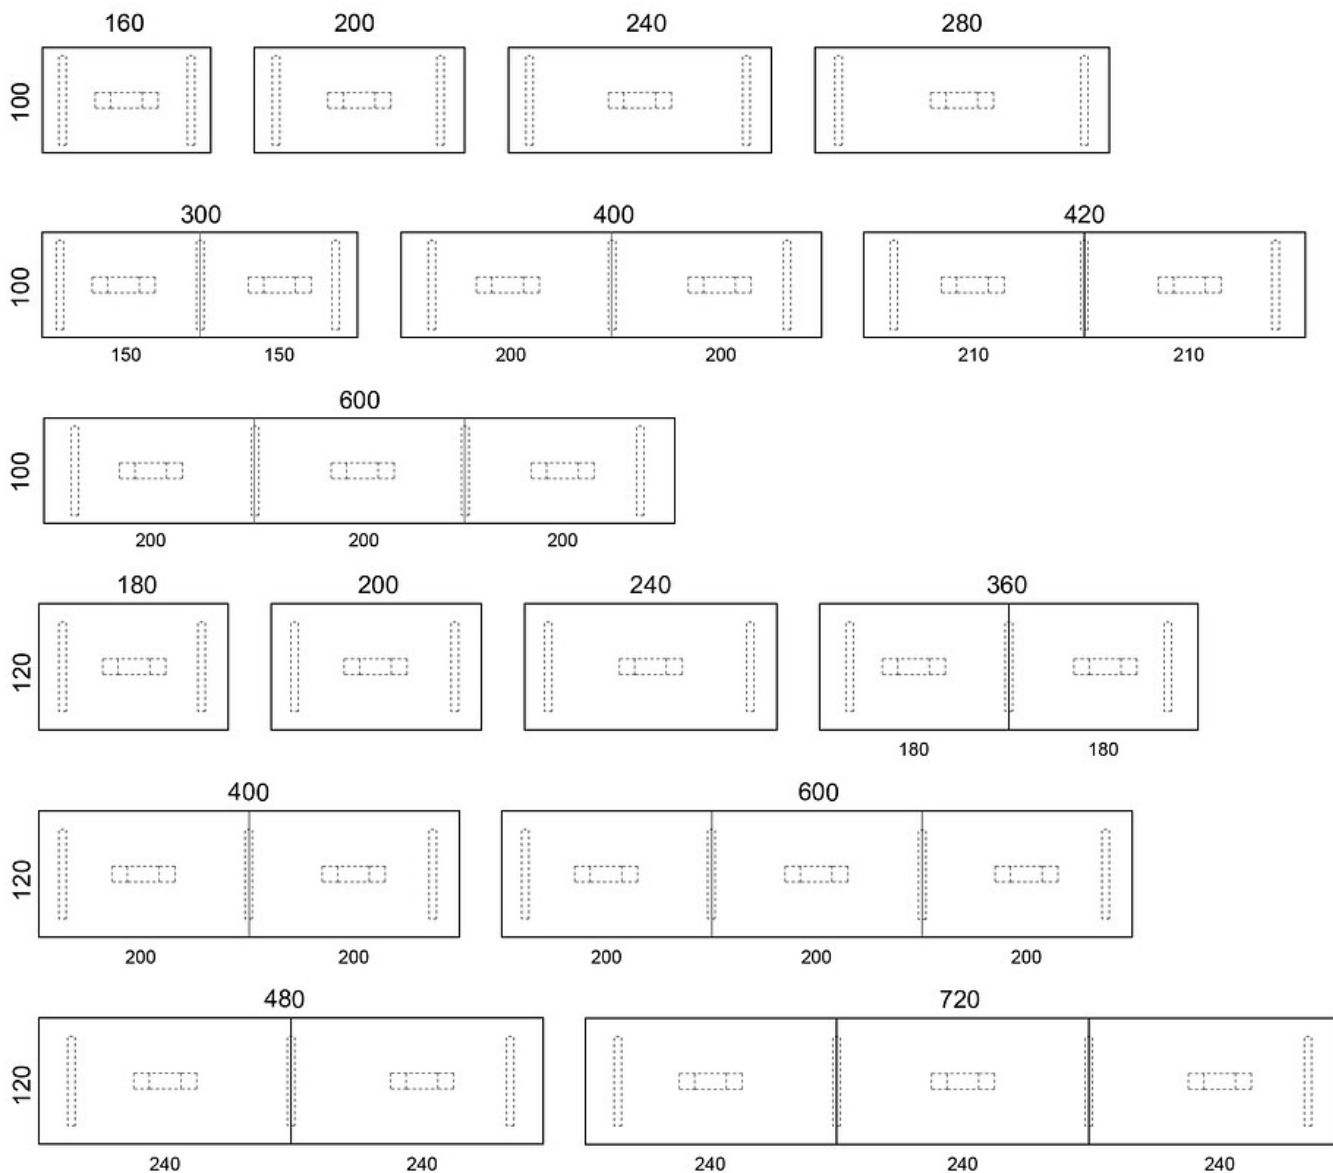

Tegning:

821DE