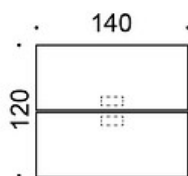

Tegning 2:

821DE