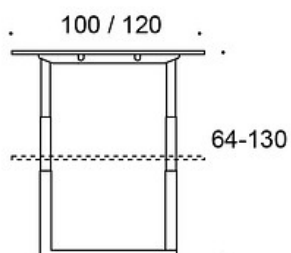

Tegning:

821DE