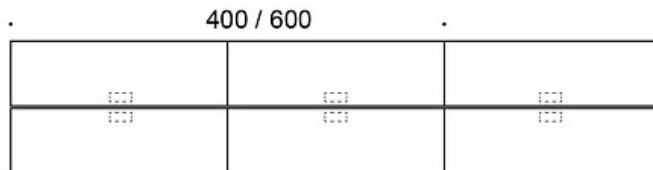

Tegning 2:

821DE