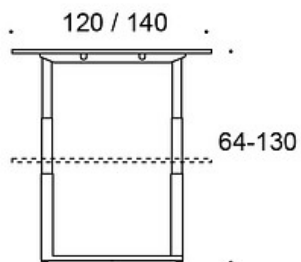

Tegning 2:

821DE