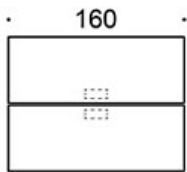

Mittapiirros 2:

825D