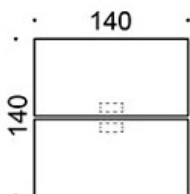

Mittapiirros 2:

825D