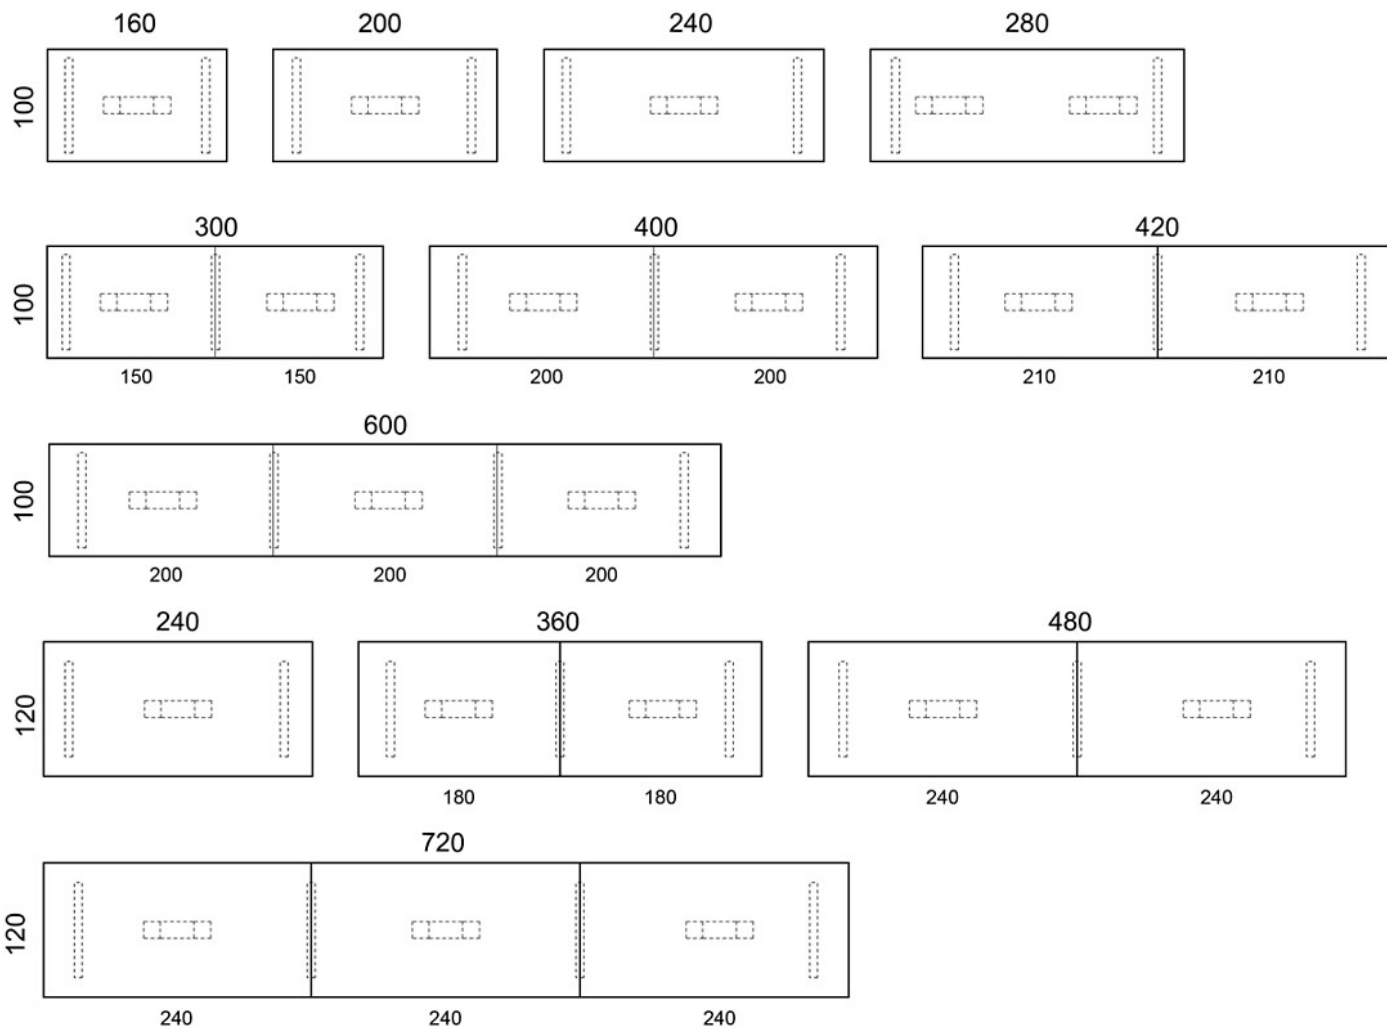

Jalat: valkoinen, musta tai Inspiring Colours

TUOTEKODI:

825D(E) = lenkkijalusta, korkeus 73 cm, jalat metallia

E = pistorasiyksikkö

LISÄVARUSTEET:

Pistorasiyksikkö

Pöytäseinäkkeet

Mittapiirros:

Mittapiirros 2:

825D

821DE