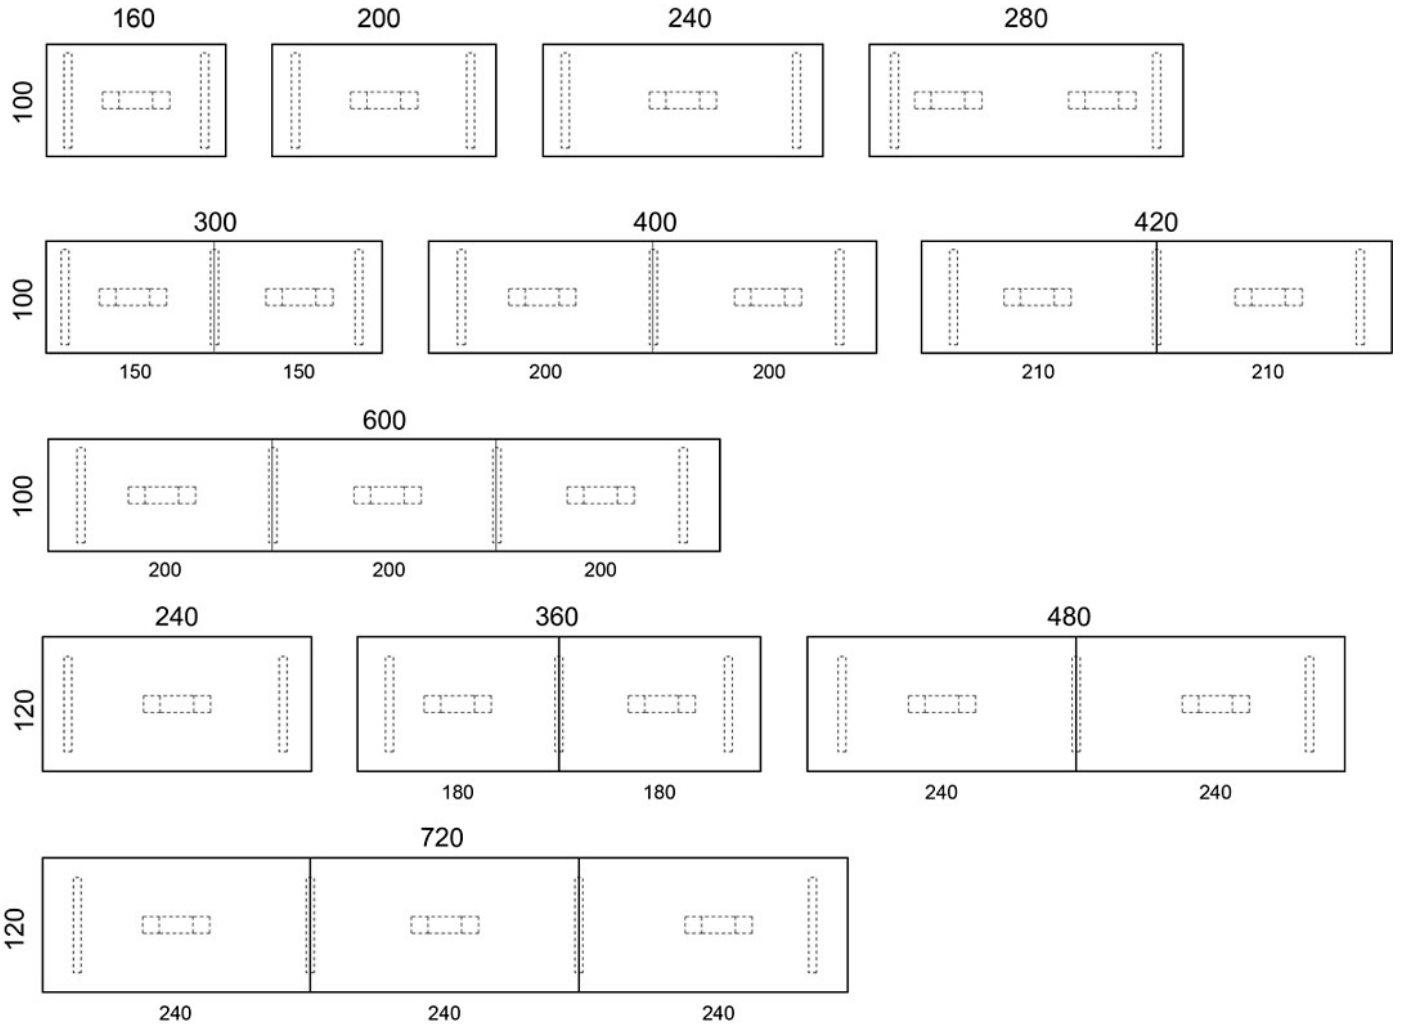

---

**MATERIAALIKUVAUS:**

**Pöytien kannet:**

tammi, saarni, petsattu saarni, valkoinen laminaatti.

**Jalat:** valkoinen, musta, kromi tai Inspiring Colours.

---

**TUOTEKODI:**

**825D(E)** = lenkkijalusta, korkeus 73 cm, jalat metallia

**E** = sähköluukku

---

**YMPÄRISTÖMINAISUUDET:**

Joutsenmerkittyjä Eco Frankie -pöytiä saatavilla rajoitetulle koko- ja materiaalivariaatioille.

Mittapiirros:

Mittapiirros 2: