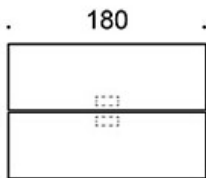

Mittapiirros 2:

825D