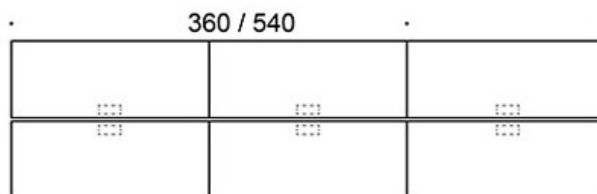

Mittapiirros 2:

825D