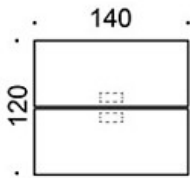

Mittapiirros 2:

825D