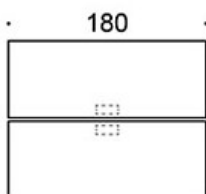

Mittapiirros 2:

825D