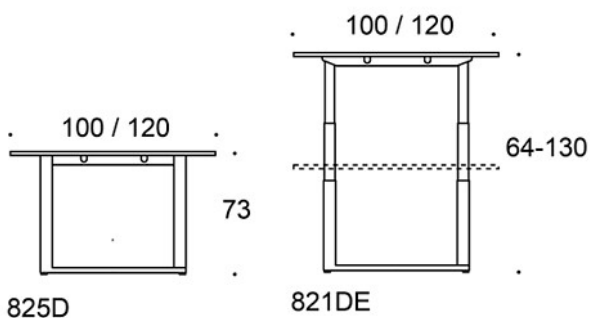

Jalat: valkoinen, musta tai Inspiring Colours

TUOTEKODI:

825D(E) = lenkkijalusta, korkeus 73 cm, jalat metallia

E = pistorasiyksikkö

LISÄVARUSTEET:

Pistorasiyksikkö

Pöytäseinäkkeet

Mittapiirros: