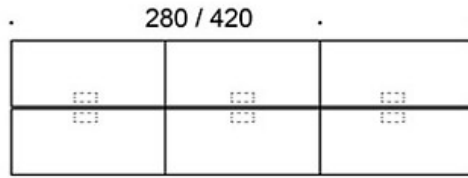

Mittapiirros 2:

825D