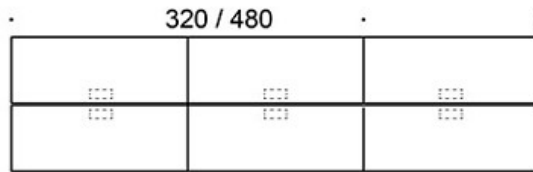

Mittapiirros 2:

825D