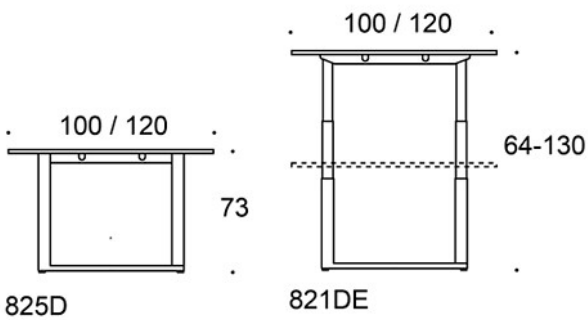

---

**MATERIAALIKUVAUS:**

**Pöytien kannet:**

tammi, saarni, petsattu saarni, valkoinen laminaatti.

**Jalat:** valkoinen, musta, kromi tai Inspiring Colours.

---

**TUOTEKODI:**

**825D(E)** = lenkkijalusta, korkeus 73 cm, jalat metallia

**E** = sähköluukku

---

**YMPÄRISTÖMINAISUUDET:**

Joutsenmerkittyjä Eco Frankie -pöytiä saatavilla rajoitetulle koko- ja materiaalivariaatioille.

Mittapiirros:

Mittapiirros 2: