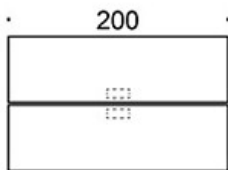

Mittapiirros 2:

825D