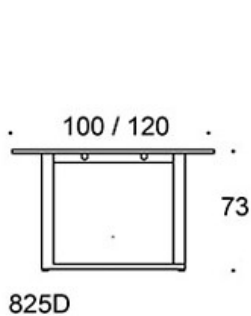

Mittapiirros 2:

825D