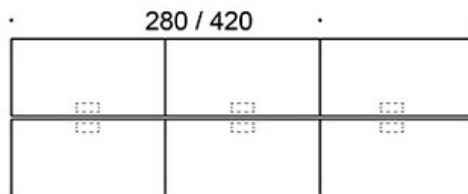

Mittapiirros 2:

825D