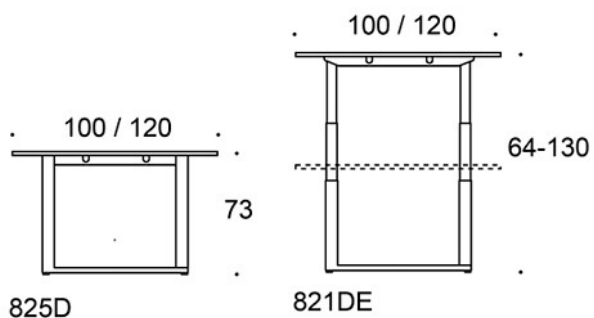

Bordsskiva: ek, ask, betsad ask, vit laminat

Stativ: vit, svart eller Inspiring Colours

PRODUKTKOD:

825D(E) = medar i metall, höjd 73 cm

E = ellutag

Ritning:

Ritning 2: