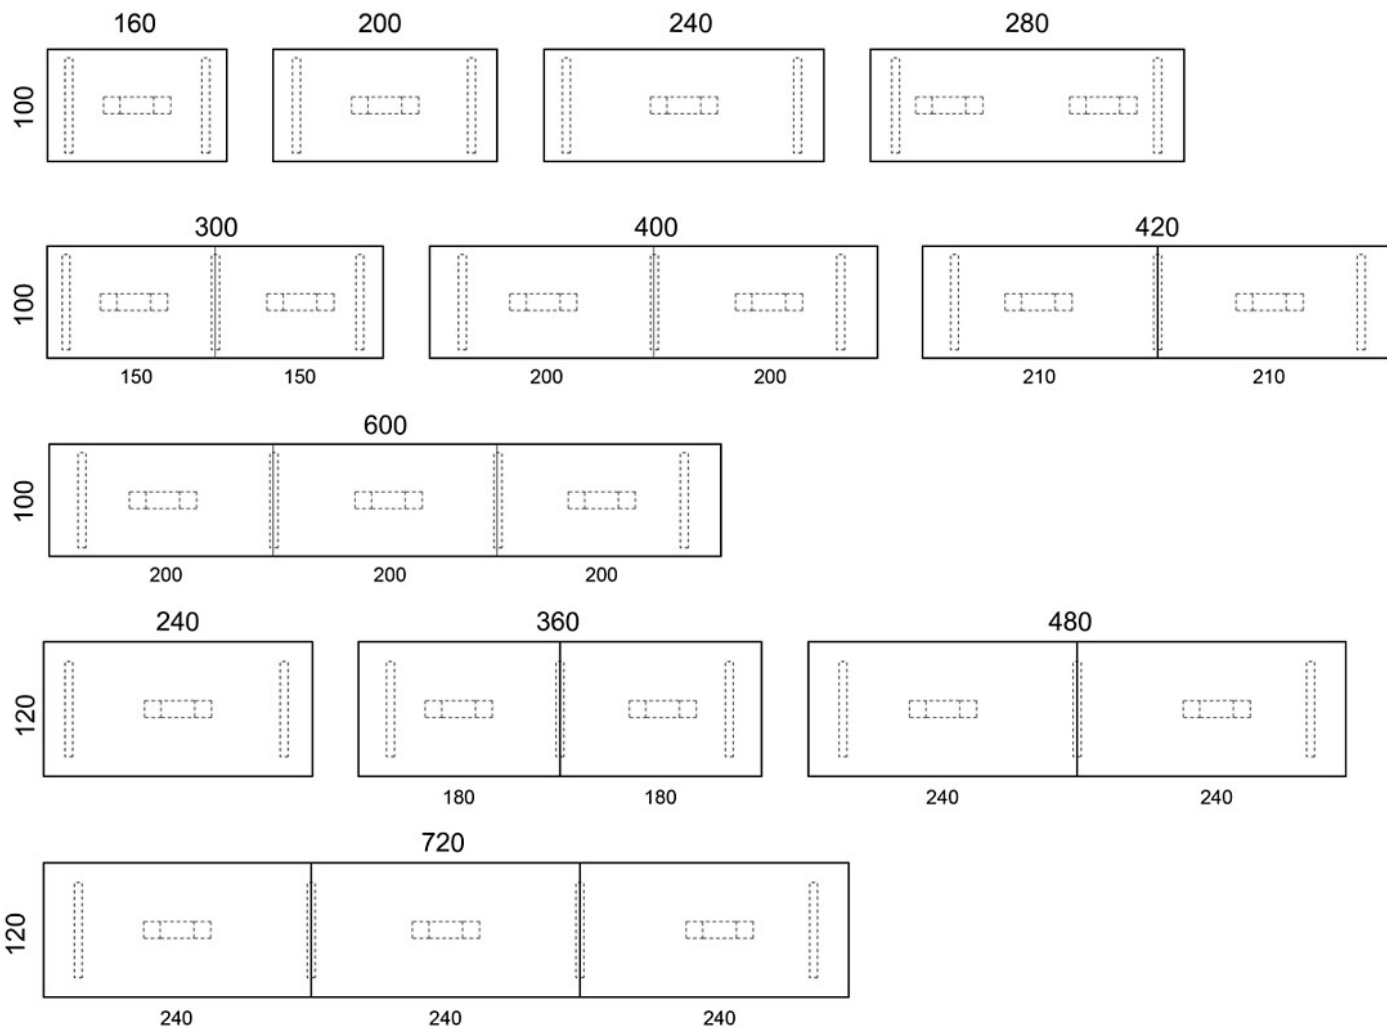

Bordsskiva: ek, ask, betsad ask, vit laminat

Stativ: vit, svart eller Inspiring Colours

PRODUKTKOD:

825D(E) = medar i metall, höjd 73 cm

E = ellutag

Ritning:

Ritning 2: