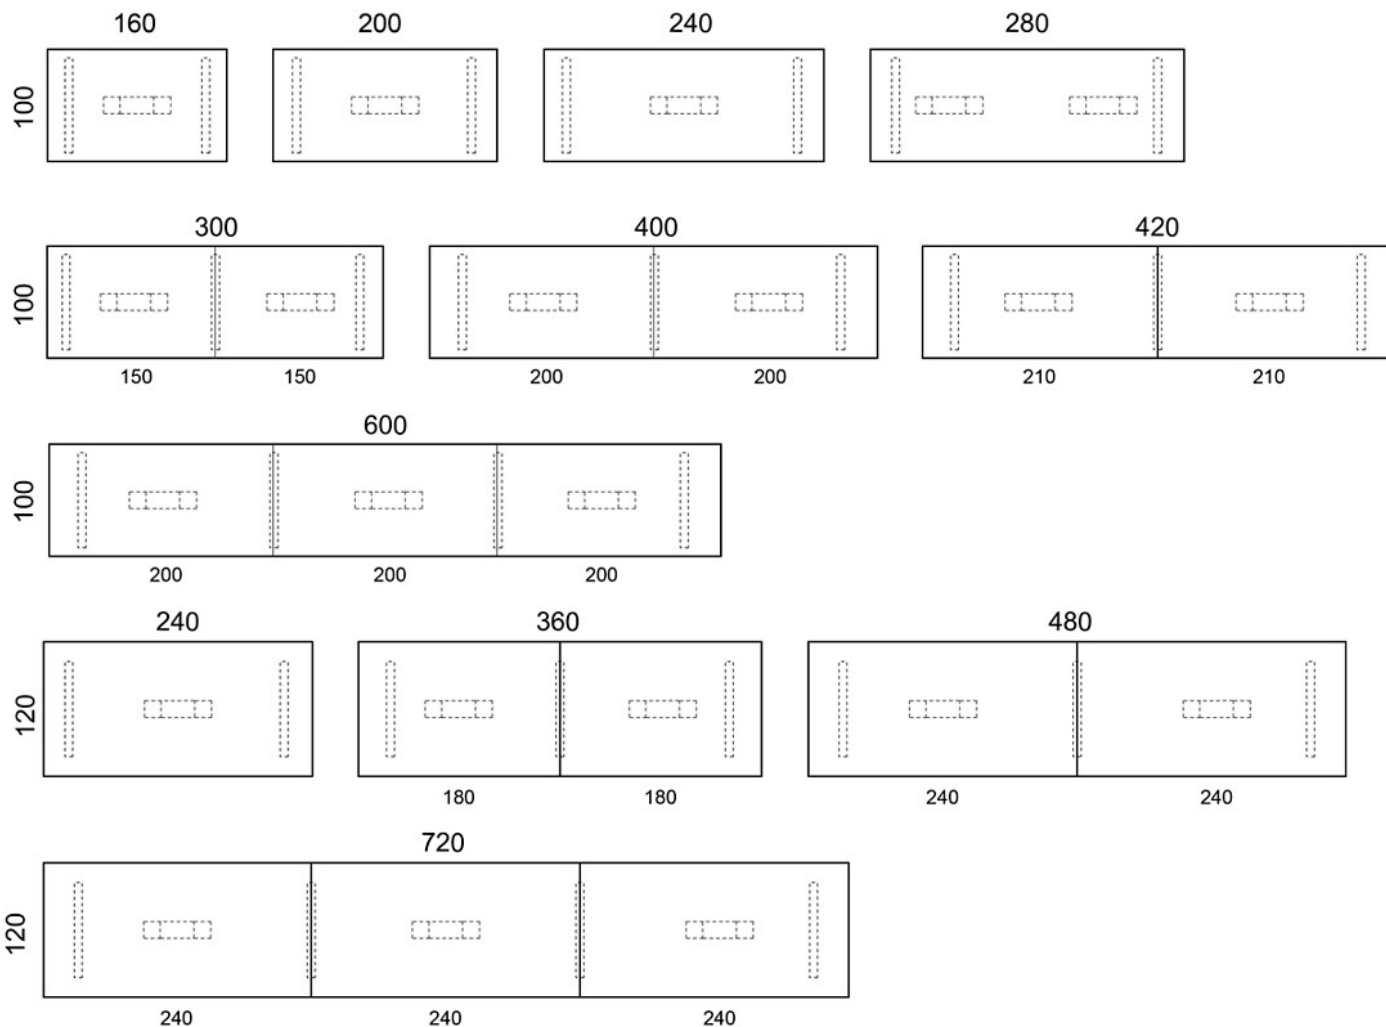

Bordsskiva: ek, ask, betsad ask, vit laminat

Stativ: vit, svart eller Inspiring Colours

PRODUKTKOD:

825D(E) = medar i metall, höjd 73 cm

E = ellutag

Ritning:

Ritning 2: