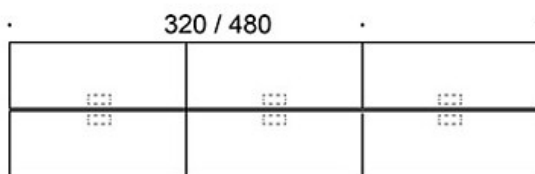

MATERIAALIKUVAUS:

Pöytien kannet:

tammi, saarni, petsattu saarni, valkoinen laminaatti

Jalat: tammi, saarni, petsattu saarni

TUOTEKOODI:

824A73B(E) = A-jalusta, korkeus 73 cm, jalat puuta

824A90B(E) = A-jalusta, korkeus 90 cm, jalat puuta

824A110B(E) = A-jalusta, korkeus 110 cm, jalat puuta

E = pistorasiyksikkö

LISÄVARUSTEET:

Pistorasiyksikkö

Pöytäseinäkkeet

Mittapiirros:

824A73

824A90