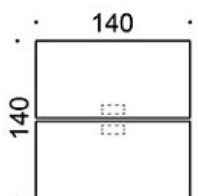

MATERIAALIKUVAUS:

Pöytien kannet:

tammi, saarni, petsattu saarni, valkoinen laminaatti

Jalat: tammi, saarni, petsattu saarni

TUOTEKOODI:

824A73B(E) = A-jalusta, korkeus 73 cm, jalat puuta

824A90B(E) = A-jalusta, korkeus 90 cm, jalat puuta

824A110B(E) = A-jalusta, korkeus 110 cm, jalat puuta

E = pistorasiyksikkö

LISÄVARUSTEET:

Pistorasiyksikkö

Pöytäseinäkkeet

Mittapiirros:

824A73

824A90