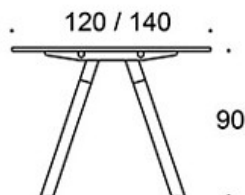

MATERIAALIKUVAUS:

Pöytien kannet:

tammi, saarni, petsattu saarni, valkoinen laminaatti

Jalat: tammi, saarni, petsattu saarni

TUOTEKOODI:

824A73B(E) = A-jalusta, korkeus 73 cm, jalat puuta

824A90B(E) = A-jalusta, korkeus 90 cm, jalat puuta

824A110B(E) = A-jalusta, korkeus 110 cm, jalat puuta

E = pistorasiyksikkö

LISÄVARUSTEET:

Pistorasiyksikkö

Pöytäseinäkkeet

Mittapiirros:

824A73

824A90