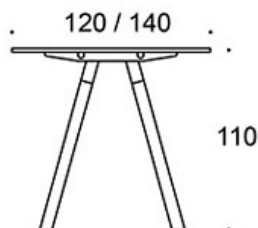

MATERIAALIKUVAUS:

Pöytien kannet:

tammi, saarni, petsattu saarni, valkoinen laminaatti

Jalat: tammi, saarni, petsattu saarni

TUOTEKOODI:

824A73B(E) = A-jalusta, korkeus 73 cm, jalat puuta

824A90B(E) = A-jalusta, korkeus 90 cm, jalat puuta

824A110B(E) = A-jalusta, korkeus 110 cm, jalat puuta

E = pistorasiyksikkö

LISÄVARUSTEET:

Pistorasiyksikkö

Pöytäseinäkkeet

Mittapiirros:

824A73

824A90