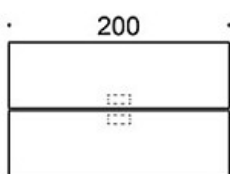

824A110B(E) = A-jalusta, korkeus 110 cm, jalat puuta

E = pistorasiyksikkö

LISÄVARUSTEET:

Pistorasiyksikkö

Pöytäseinäkkeet

Mittapiirros:

824A73

824A90