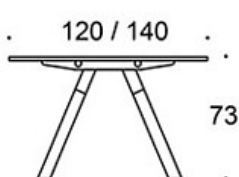

MATERIAALIKUVAUS:

Pöytien kannet:

tammi, saarni, petsattu saarni, valkoinen laminaatti

Jalat: tammi, saarni, petsattu saarni

TUOTEKOODI:

824A73B(E) = A-jalusta, korkeus 73 cm, jalat puuta

824A90B(E) = A-jalusta, korkeus 90 cm, jalat puuta

824A110B(E) = A-jalusta, korkeus 110 cm, jalat puuta

E = pistorasiyksikkö

LISÄVARUSTEET:

Pistorasiyksikkö

Pöytäseinäkkeet

Mittapiirros:

824A73

824A90