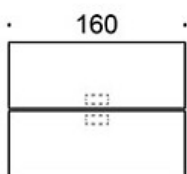

MATERIAALIKUVAUS:

Pöytien kannet:

tammi, saarni, petsattu saarni, valkoinen laminaatti

Jalat: tammi, saarni, petsattu saarni

TUOTEKOODI:

824A73B(E) = A-jalusta, korkeus 73 cm, jalat puuta

824A90B(E) = A-jalusta, korkeus 90 cm, jalat puuta

824A110B(E) = A-jalusta, korkeus 110 cm, jalat puuta

E = pistorasiyksikkö

LISÄVARUSTEET:

Pistorasiyksikkö

Pöytäseinäkkeet

Mittapiirros:

824A73

824A90