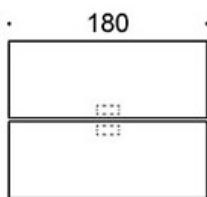

MATERIAALIKUVAUS:

Pöytien kannet:

tammi, saarni, petsattu saarni, valkoinen laminaatti

Jalat: tammi, saarni, petsattu saarni

TUOTEKOODI:

824A73B(E) = A-jalusta, korkeus 73 cm, jalat puuta

824A90B(E) = A-jalusta, korkeus 90 cm, jalat puuta

824A110B(E) = A-jalusta, korkeus 110 cm, jalat puuta

E = pistorasiyksikkö

LISÄVARUSTEET:

Pistorasiyksikkö

Pöytäseinäkkeet

Mittapiirros:

824A73

824A90