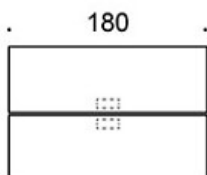

MATERIAALIKUVAUS:

Pöytien kannet:

tammi, saarni, petsattu saarni, valkoinen laminaatti

Jalat: tammi, saarni, petsattu saarni

TUOTEKOODI:

824A73B(E) = A-jalusta, korkeus 73 cm, jalat puuta

824A90B(E) = A-jalusta, korkeus 90 cm, jalat puuta

824A110B(E) = A-jalusta, korkeus 110 cm, jalat puuta

E = pistorasiyksikkö

LISÄVARUSTEET:

Pistorasiyksikkö

Pöytäseinäkkeet

Mittapiirros:

824A73

824A90