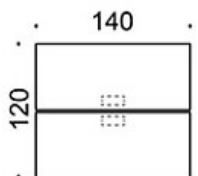

MATERIAALIKUVAUS:

Pöytien kannet:

tammi, saarni, petsattu saarni, valkoinen laminaatti

Jalat: tammi, saarni, petsattu saarni

TUOTEKOODI:

824A73B(E) = A-jalusta, korkeus 73 cm, jalat puuta

824A90B(E) = A-jalusta, korkeus 90 cm, jalat puuta

824A110B(E) = A-jalusta, korkeus 110 cm, jalat puuta

E = pistorasiyksikkö

LISÄVARUSTEET:

Pistorasiyksikkö

Pöytäseinäkkeet

Mittapiirros:

824A73

824A90