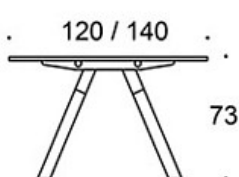

## Bänkbord med A-ben i trä

Design — Iiro Viljanen

---

Kontorsbordet Frankie Bench med ett underrede av trä, skapar en hemtrevlig känsla på kontoret. Finns i tre höjder: 73 cm, 90 cm och 110 cm. Passar som konferensbord, för individuellt arbete och för grupparbete. Uttagsenheter och bordskontakter som tillbehör.

**824A110B(E)** = A-ben i trä, höjd 110 cm

E = ellutag

---

**TILLBEHÖR:**

Eluttag.

Ritning:

824A73

824A90