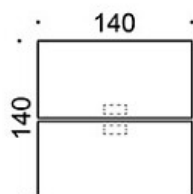

## Bänkbord med A-ben i trä

Design — Iiro Viljanen

---

Kontorsbordet Frankie Bench med ett underrede av trä, skapar en hemtrevlig känsla på kontoret. Finns i tre höjder: 73 cm, 90 cm och 110 cm. Passar som konferensbord, för individuellt arbete och för grupparbete. Uttagsenheter och bordskontakter som tillbehör.

**824A110B(E)** = A-ben i trä, höjd 110 cm

E = ellutag

---

**TILLBEHÖR:**

Eluttag.

Ritning:

824A73

824A90