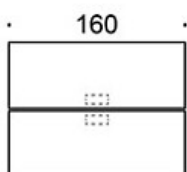

**824A110B(E)** = A-ben i trä, höjd 110 cm

E = ellutag

---

**TILLBEHÖR:**

Eluttag.

Ritning:

824A73

824A90