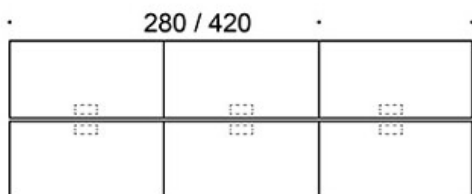

**824A110B(E)** = A-ben i trä, höjd 110 cm

E = ellutag

---

**TILLBEHÖR:**

Eluttag.

Ritning:

824A73

824A90