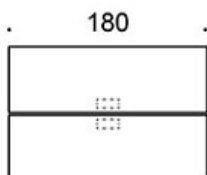

**824A110B(E)** = A-ben i trä, höjd 110 cm

E = ellutag

---

**TILLBEHÖR:**

Eluttag.

Ritning:

824A73

824A90