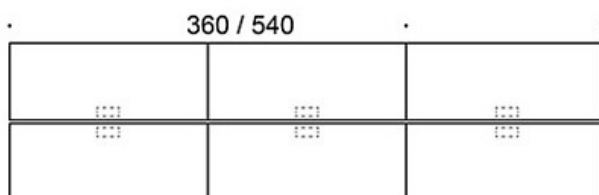

**824A110B(E)** = A-ben i trä, höjd 110 cm

E = ellutag

---

**TILLBEHÖR:**

Eluttag.

Ritning:

824A73

824A90