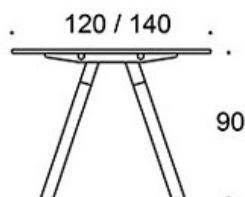

**824A110B(E)** = A-ben i trä, höjd 110 cm

E = ellutag

---

**TILLBEHÖR:**

Eluttag.

Ritning:

824A73

824A90