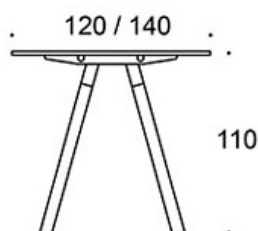

## Bänkbord med A-ben i trä

Design — Iiro Viljanen

---

Kontorsbordet Frankie Bench med ett underrede av trä, skapar en hemtrevlig känsla på kontoret. Finns i tre höjder: 73 cm, 90 cm och 110 cm. Passar som konferensbord, för individuellt arbete och för grupparbete. Uttagsenheter och bordskontakter som tillbehör.

**824A110B(E)** = A-ben i trä, höjd 110 cm

E = ellutag

---

**TILLBEHÖR:**

Eluttag.

Ritning:

824A73

824A90