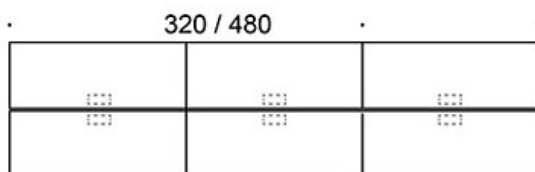

**824A110B(E)** = A-ben i trä, höjd 110 cm

E = ellutag

---

**TILLBEHÖR:**

Eluttag.

Ritning:

824A73

824A90