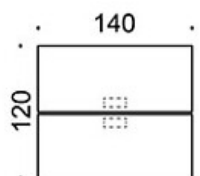

**824A110B(E)** = A-ben i trä, höjd 110 cm

E = ellutag

---

**TILLBEHÖR:**

Eluttag.

Ritning:

824A73

824A90