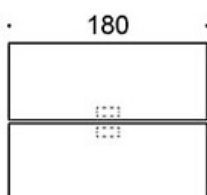

**824A110B(E)** = A-ben i trä, höjd 110 cm

E = ellutag

---

**TILLBEHÖR:**

Eluttag.

Ritning:

824A73

824A90