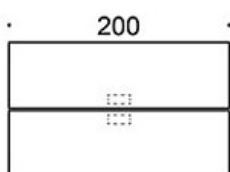

**824A110B(E)** = A-ben i trä, höjd 110 cm

E = ellutag

---

**TILLBEHÖR:**

Eluttag.

Ritning:

824A73

824A90