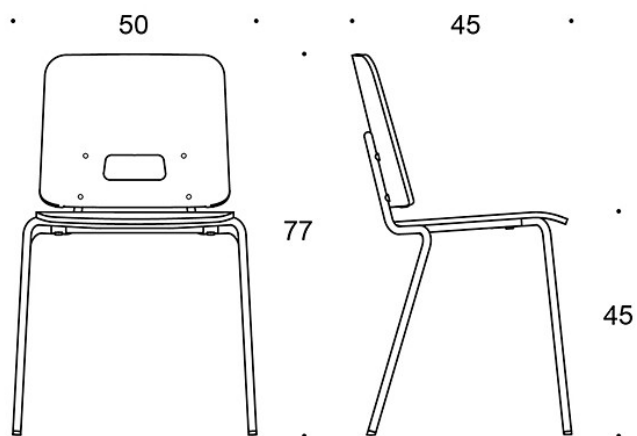

NxT0011C: Tuolivaunussa max 16 kpl

NxT0011M: Tuolivaunussa max 18 kpl

NxT0011MC: Tuolivaunussa max 16 kpl

PAINO:

NxT0011: 4,5 kg

NxT0011C: 4,8 kg

NxT0011M: 4,2 kg

NxT0011MC: 4,5 kg

OMINAISUUDET:

- tuoli on ripustettavissa ilman erillisiä ripustimia
- pinoutuva

Mittapiirros:

NXT0011

NXT0011M

Vakiomateriaalit:

L11

L31