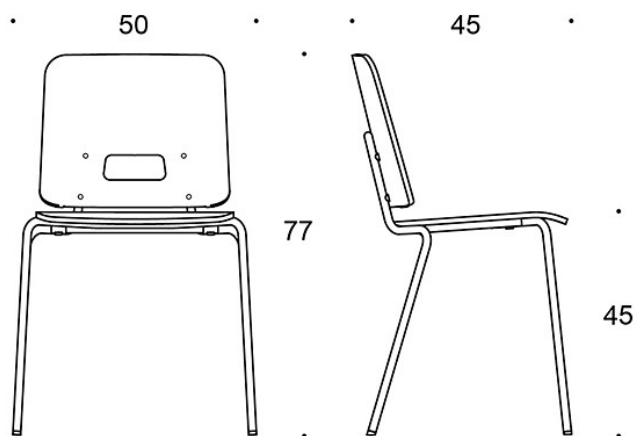

NxT0011C: Tuolivaunussa max 16 kpl

NxT0011M: Tuolivaunussa max 18 kpl

NxT0011MC: Tuolivaunussa max 16 kpl

PAINO:

NxT0011: 4,5 kg

NxT0011C: 4,8 kg

NxT0011M: 4,2 kg

NxT0011MC: 4,5 kg

OMINAISUUDET:

- tuoli on ripustettavissa ilman erillisiä ripustimia
- ei ripustettavissa Trivia OP1311- ja OP1321-oppilaspöytiin
- pinoutuva

Mittapiirros:

NXT0011

NXT0011M

Vakiomateriaalit:

L11

L31