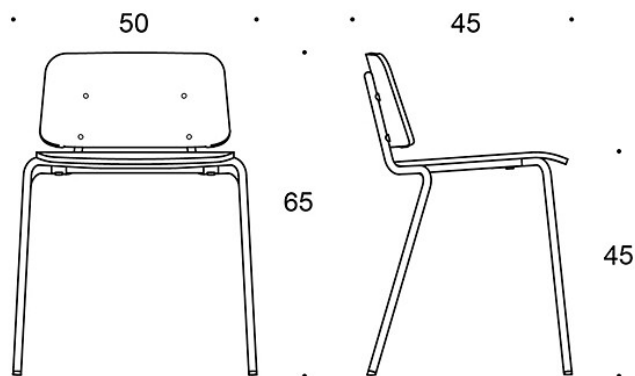

NxT0011C: Tuolivaunussa max 16 kpl

NxT0011M: Tuolivaunussa max 18 kpl

NxT0011MC: Tuolivaunussa max 16 kpl

PAINO:

NxT0011: 4,5 kg

NxT0011C: 4,8 kg

NxT0011M: 4,2 kg

NxT0011MC: 4,5 kg

OMINAISUUDET:

- tuoli on ripustettavissa ilman erillisiä ripustimia
- pinoutuva

Mittapiirros:

NXT0011

NXT0011M

Vakiomateriaalit:

L11

L31