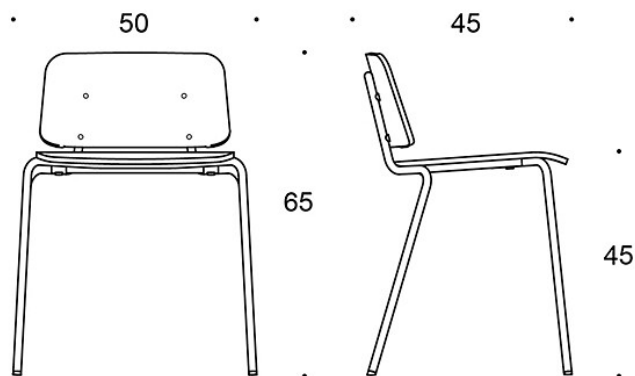

NxT0011C: Tuolivaunussa max 16 kpl

NxT0011M: Tuolivaunussa max 18 kpl

NxT0011MC: Tuolivaunussa max 16 kpl

PAINO:

NxT0011: 4,5 kg

NxT0011C: 4,8 kg

NxT0011M: 4,2 kg

NxT0011MC: 4,5 kg

OMINAISUUDET:

- tuoli on ripustettavissa ilman erillisiä ripustimia
- ei ripustettavissa Trivia OP1311- ja OP1321-oppilaspöytiin
- pinoutuva

Mittapiirros:

NXT0011

NXT0011M

Vakiomateriaalit:

L11

L31