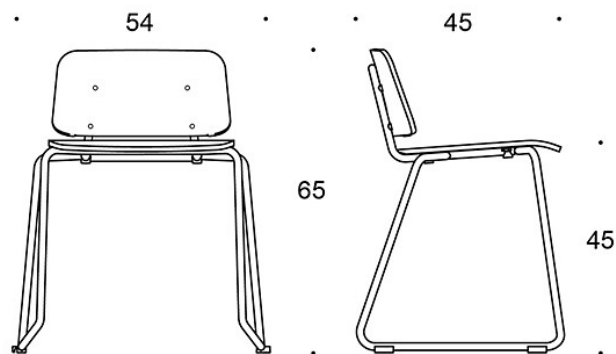

PAINO:

NxT0011: 5 kg

NxT0011C: 5,4 kg

NxT0011M: 4,7 kg

NxT0011MC: 5,1 kg

OMINAISUUDET:

- tuoli on ripustettavissa ilman erillisiä ripustimia
- ei ripustettavissa Trivia OP1311- ja OP1321-oppilaspöytiin
- pinoutuva

Mittapiirros:

NXT0017

NXT0017M

Vakiomateriaalit:

L11

L31

L32

L36