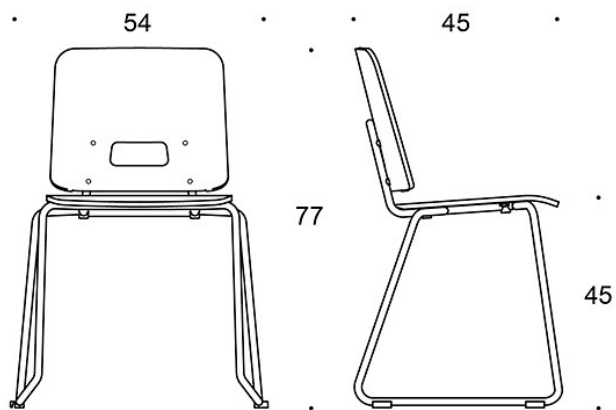

PAINO:

NxT0011: 5 kg

NxT0011C: 5,4 kg

NxT0011M: 4,7 kg

NxT0011MC: 5,1 kg

OMINAISUUDET:

- tuoli on ripustettavissa ilman erillisiä ripustimia
- ei ripustettavissa Trivia OP1311- ja OP1321-oppilaspöytiin
- pinoutuva

Mittapiirros:

NXT0017

NXT0017M

Vakiomateriaalit:

L11

L31

L32

L36