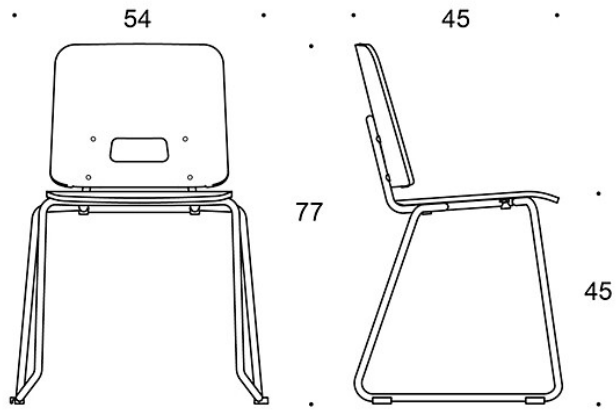

PAINO:

NxT0011: 5 kg

NxT0011C: 5,4 kg

NxT0011M: 4,7 kg

NxT0011MC: 5,1 kg

OMINAISUUDET:

- tuoli on ripustettavissa ilman erillisiä ripustimia
- pinoutuva

Mittapiirros: