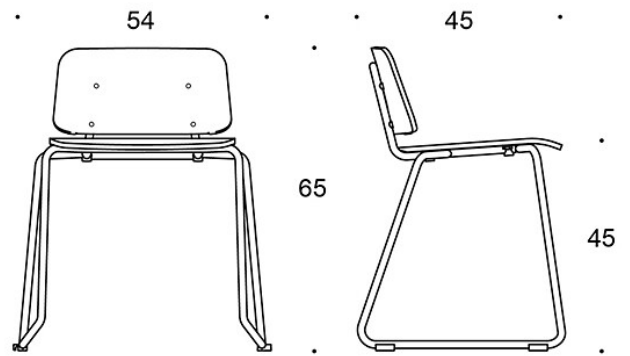

Mittapiirros:

NXT0017M