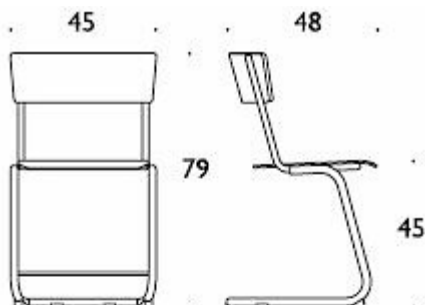

---

**MATERIAALIKUVAUS:**

**Istuin ja selkä:** melamiinipintaista koivuviilua

**Runko ja jalusta:** harmaa

Muovi- tai huopanastat

**Jalkatuki:** massiivikoivua

**Kolme eri mallia istuinkorkeuden mukaan:** 45, 52 ja 62 cm

---

**TUOTEKOODI:**

OT45

OT52

OT62

Mittapiirros:

OT45

OT52