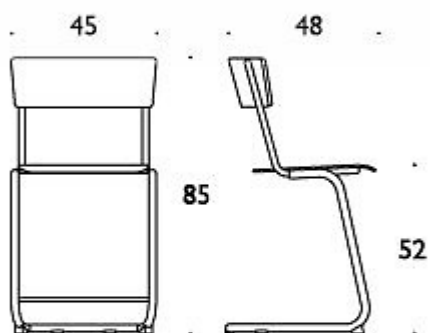

---

**MATERIAALIKUVAUS:**

**Istuin ja selkä:** melamiinipintaista koivuviilua

**Runko ja jalusta:** harmaa

Muovi- tai huopanastat

**Jalkatuki:** massiivikoivua

**Kolme eri mallia istuinkorkeuden mukaan:** 45, 52 ja 62 cm

---

**TUOTEKOODI:**

OT45

OT52

OT62

Mittapiirros:

OT45

OT52