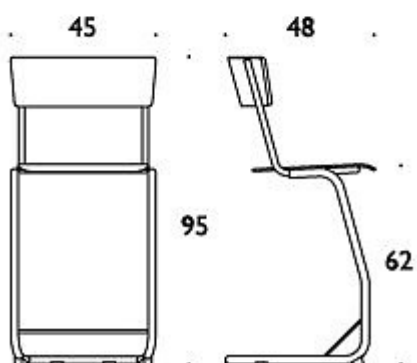

---

**MATERIAALIKUVAUS:**

**Istuin ja selkä:** melamiinipintaista koivuviilua

**Runko ja jalusta:** harmaa

Muovi- tai huopanastat

**Jalkatuki:** massiivikoivua

**Kolme eri mallia istuinkorkeuden mukaan:** 45, 52 ja 62 cm

---

**TUOTEKOODI:**

OT45

OT52

OT62

Mittapiirros:

OT45

OT52