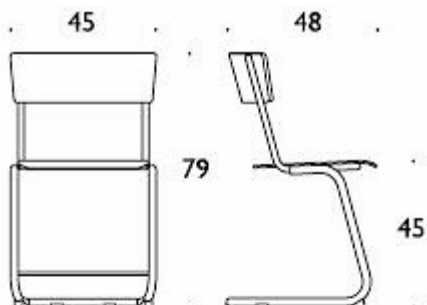

Ritning:

OT45