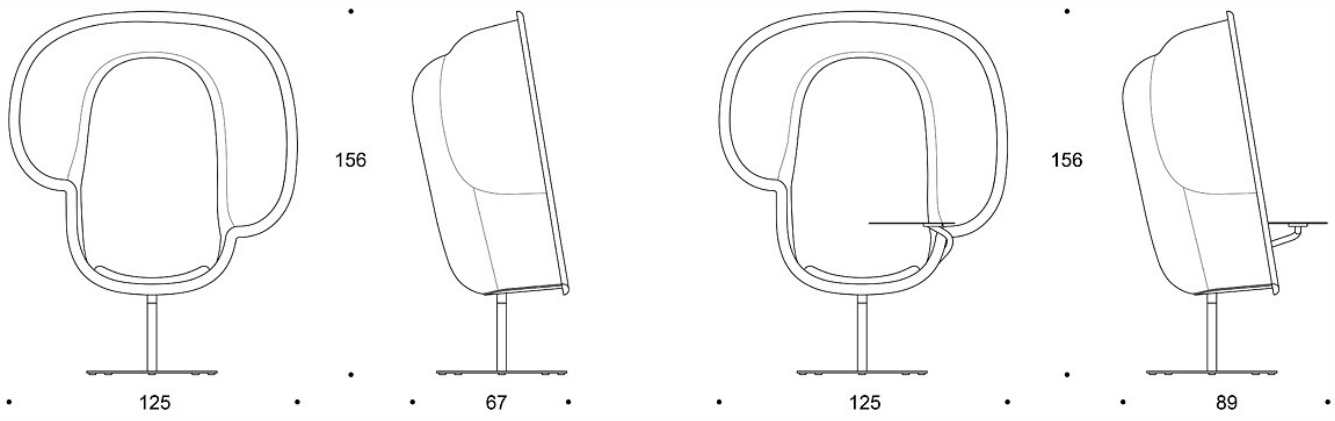

Kääntyvä aputaso: maalattu musta, valkoinen, greige tai Inspiring Colours

Huopanastat

TUOTEKOODI:

671229

LISÄVARUSTEET:

Kääntyvä aputaso

Mittapiirros:

Vakiomateriaalit: