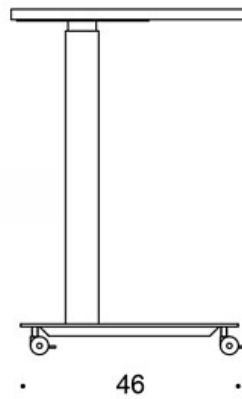

SÄÄDÖT:

Kaasujousisäätöisen pöydän korkeudensäätöalue
liukunastoilla 70 - 115 cm

Kaasujousisäätöisen pöydän korkeudensäätöalue
lukittavilla rullilla 72 - 117,5 cm

OMINAISUUDET:

- Kaasujousi-korkeudensäätö
- Lukittavat rullat tai säädettävät liukunastat
- Pyöristetyt kulmat (tammi vain terävillä kulmilla)
- Laminaattikansissa reunanauha

Mittapiirros:

o kansi vain terävillä kulmilla /
top only with sharp corners

ooo kansi terävillä ja pyöristetyillä kulmilla (r20) /
top with sharp and rounded corners (r20)

70-115 *

72-117 *

* kaasujousella / with gas lift