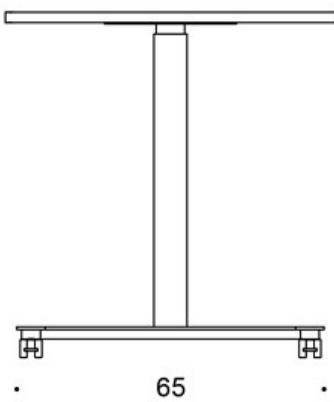

SÄÄDÖT:

Kaasujousisäätöisen pöydän korkeudensäätöalue
liukunastoilla 70 - 115 cm

Kaasujousisäätöisen pöydän korkeudensäätöalue
lukittavilla rullilla 72 - 117,5 cm

OMINAISUUDET:

- Kaasujousi-korkeudensäätö
- Lukittavat rullat tai säädettävät liukunastat
- Pyöristetyt kulmat (tammi vain terävillä kulmilla)
- Laminaattikansissa reunanauha

Mittapiirros:

o kansi vain terävillä kulmilla /
top only with sharp corners

ooo kansi terävillä ja pyöristetyillä kulmilla (r20) /
top with sharp and rounded corners (r20)

70-115 *

72-117 *

* kaasujousella / with gas lift