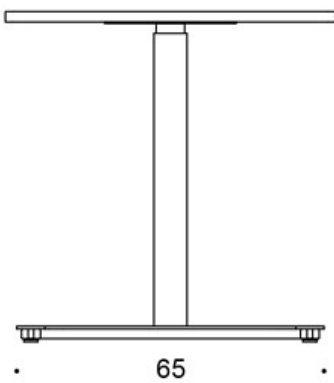

Jojo

Korkeussäädettävä pöytä H-jalustalla

Design — Iiro Viljanen

Korkeussäädettävä Jojo-pöytä lisää aktiivisuutta ja hyvinvointia työskentelyyn. Jojo H-jalustalla on suunniteltu erityisesti oppimisympäristöjen muuttuviin tarpeisiin. Kompakti Jojo on helppo siirrellä ja näppärästi soviteltavissa pieneenkin tilaan, mikä lisää muunneltavuutta erityyppisissä tiloissa. Helppokäyttöinen, vaivaton ja portaaton korkeudensäätö mahdollistaa erikokoisten ja -ikäisten käyttäjien aktiivisen ja ergonomisen työskentelyn – istuen tai seisten. Jojo-pöydän saa myös X-jalustalla – kansikoot vaihtelevat jalustamallista riippuen.

SÄÄDÖT:

Kaasujousisäätöisen pöydän korkeudensäätöalue
liukunastoilla 70 - 115 cm

Kaasujousisäätöisen pöydän korkeudensäätöalue
lukittavilla rullilla 72 - 117,5 cm

OMINAISUUDET:

- Kaasujousi-korkeudensäätö
- Lukittavat rullat tai säädettävät liukunastat
- Pyöristetyt kulmat (tammi vain terävillä kulmilla)
- Laminaattikansissa reunanauha

Mittapiirros:

o kansi vain terävillä kulmilla /
top only with sharp corners

ooo kansi terävillä ja pyöristetyillä kulmilla (r20) /
top with sharp and rounded corners (r20)

70-115 *

72-117 *

* kaasujousella / with gas lift