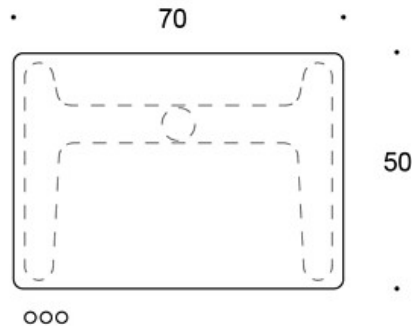

SÄÄDÖT:

Kaasujousisäätöisen pöydän korkeudensäätöalue
liukunastoilla 70 - 115 cm

Kaasujousisäätöisen pöydän korkeudensäätöalue
lukittavilla rullilla 72 - 117,5 cm

OMINAISUUDET:

- Kaasujousi-korkeudensäätö
- Lukittavat rullat tai säädettävät liukunastat
- Pyöristetyt kulmat (tammi vain terävillä kulmilla)
- Laminaattikansissa reunanauha

Mittapiirros:

o kansi vain terävillä kulmilla /
top only with sharp corners

ooo kansi terävillä ja pyöristetyillä kulmilla (r20) /
top with sharp and rounded corners (r20)

70-115 *

72-117 *

* kaasujousella / with gas lift