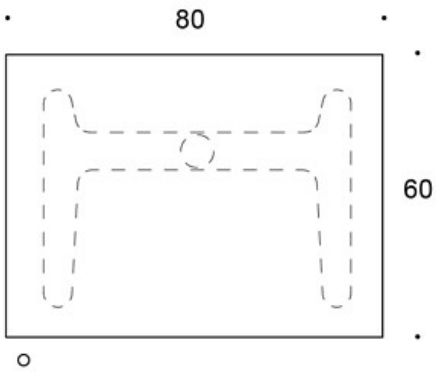

Jojo

Korkeussäädettävä pöytä H-jalustalla

Design — Iiro Viljanen

Korkeussäädettävä Jojo-pöytä lisää aktiivisuutta ja hyvinvointia työskentelyyn. Jojo H-jalustalla on suunniteltu erityisesti oppimisympäristöjen muuttuviin tarpeisiin. Kompakti Jojo on helppo siirrellä ja näppärästi soviteltavissa pieneenkin tilaan, mikä lisää muunneltavuutta erityyppisissä tiloissa. Helppokäyttöinen, vaivaton ja portaaton korkeudensäätö mahdollistaa erikokoisten ja -ikäisten käyttäjien aktiivisen ja ergonomisen työskentelyn – istuen tai seisten. Jojo-pöydän saa myös X-jalustalla – kansikoot vaihtelevat jalustamallista riippuen.

SÄÄDÖT:

Kaasujousisäätöisen pöydän korkeudensäätöalue
liukunastoilla 70 - 115 cm

Kaasujousisäätöisen pöydän korkeudensäätöalue
lukittavilla rullilla 72 - 117,5 cm

OMINAISUUDET:

- Kaasujousi-korkeudensäätö
- Lukittavat rullat tai säädettävät liukunastat
- Pyöristetyt kulmat (tammi vain terävillä kulmilla)
- Laminaattikansissa reunanauha

Mittapiirros:

o kansi vain terävillä kulmilla /
top only with sharp corners

ooo kansi terävillä ja pyöristetyillä kulmilla (r20) /
top with sharp and rounded corners (r20)

70-115 *

72-117 *

* kaasujousella / with gas lift