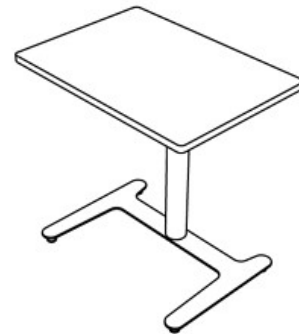

Jojo

Korkeussäädettävä pöytä H-jalustalla

Design — Iiro Viljanen

Korkeussäädettävä Jojo-pöytä lisää aktiivisuutta ja hyvinvointia työskentelyyn. Jojo H-jalustalla on suunniteltu erityisesti oppimisympäristöjen muuttuviin tarpeisiin. Kompakti Jojo on helppo siirrellä ja näppärästi soviteltavissa pieneenkin tilaan, mikä lisää muunneltavuutta erityyppisissä tiloissa. Helppokäyttöinen, vaivaton ja portaaton korkeudensäätö mahdollistaa erikokoisten ja -ikäisten käyttäjien aktiivisen ja ergonomisen työskentelyn – istuen tai seisten. Jojo-pöydän saa myös X-jalustalla – kansikoot vaihtelevat jalustamallista riippuen.

MATERIAALIKUVAUS:

Pöydän kansi:

koivu, valkoinen tai harmaa laminaatti, tammiviilu

H-jalusta ja pyöreä pilari:

jauhemaalattu teräs, värit valkoinen, harmaa tai musta

LISÄVARUSTEET:

Reppukoukku, valkoinen metalli

SÄÄDÖT:

Kaasujousisäätöisen pöydän korkeudensäätöalue
liukunastoilla 70 - 115 cm

Kaasujousisäätöisen pöydän korkeudensäätöalue
lukittavilla rullilla 72 - 117,5 cm

OMINAISUUDET:

- Kaasujousi-korkeudensäätö
- Lukittavat rullat tai säädettävät liukunastat
- Pyöristetyt kulmat (tammi vain terävillä kulmilla)
- Laminaattikansissa reunanauha

Mittapiirros:

o kansi vain terävillä kulmilla /
top only with sharp corners

ooo kansi terävillä ja pyöristetyillä kulmilla (r20) /
top with sharp and rounded corners (r20)

70-115 *

72-117 *

* kaasujousella / with gas lift