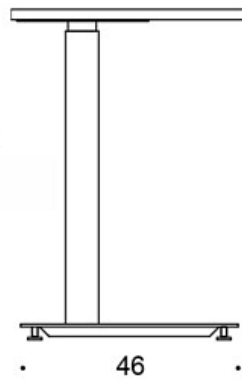

SÄÄDÖT:

Kaasujousisäätöisen pöydän korkeudensäätöalue
liukunastoilla 70 - 115 cm

Kaasujousisäätöisen pöydän korkeudensäätöalue
lukittavilla rullilla 72 - 117,5 cm

OMINAISUUDET:

- Kaasujousi-korkeudensäätö
- Lukittavat rullat tai säädettävät liukunastat
- Pyöristetyt kulmat (tammi vain terävillä kulmilla)
- Laminaattikansissa reunanauha

Mittapiirros:

o kansi vain terävillä kulmilla /
top only with sharp corners

ooo kansi terävillä ja pyöristetyillä kulmilla (r20) /
top with sharp and rounded corners (r20)

70-115 *

72-117 *

* kaasujousella / with gas lift