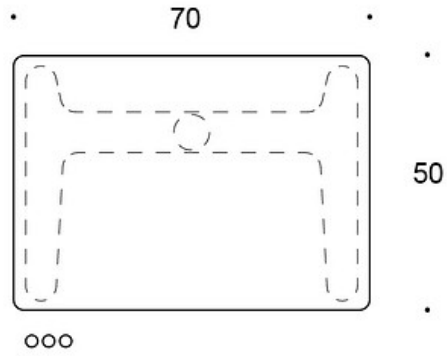

ooo kansi terävillä ja pyöristetyillä kulmilla (r20) /
top with sharp and rounded corners (r20)