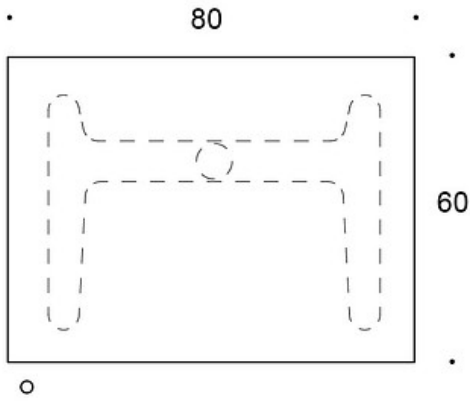

Tegning:

o kansi vain terävillä kulmilla /
top only with sharp corners