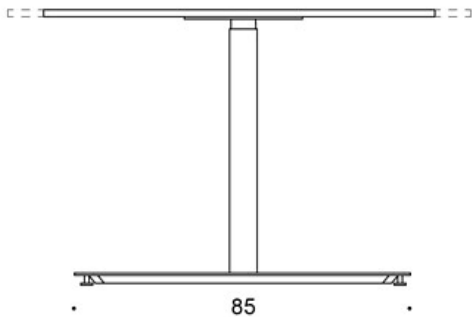

SÄÄDÖT:

Kaasujousisäätöisen pöydän korkeudensäätöalue
liukunastoilla 70 - 115 cm

Kaasujousisäätöisen pöydän korkeudensäätöalue
lukittavilla rullilla 72 - 117,5 cm

OMINAISUUDET:

- Kaasujousi- korkeudensäätö
- Lukittavat rullat tai säädettävät liukunastat
- Pyöristetyn kulmat (tammi vain terävillä kulmilla)
- Laminaattikansissa reunanauha

Mittapiirros:

50

60

o kansi vain terävillä kulmilla /
top only with sharp corners

oo kansi vain pyöristetyillä kulmilla (r20) /
top only with rounded corners (r20)

ooo kansi terävillä ja pyöristetyillä kulmilla (r20) /
top with sharp and rounded corners (r20)