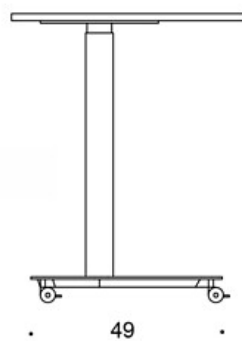

SÄÄDÖT:

Kaasujousisäätöisen pöydän korkeudensäätöalue
liukunastoilla 70 - 115 cm

Kaasujousisäätöisen pöydän korkeudensäätöalue
lukittavilla rullilla 72 - 117,5 cm

OMINAISUUDET:

- Kaasujousi- korkeudensäätö
- Lukittavat rullat tai säädettävät liukunastat
- Pyöristetyn kulmat (tammi vain terävillä kulmilla)
- Laminaattikansissa reunanauha

Mittapiirros:

50

60

o kansi vain terävillä kulmilla /
top only with sharp corners

oo kansi vain pyöristetyillä kulmilla (r20) /
top only with rounded corners (r20)

ooo kansi terävillä ja pyöristetyillä kulmilla (r20) /
top with sharp and rounded corners (r20)

70-115 *

72-117 *

* kaasujousella / with gas lift