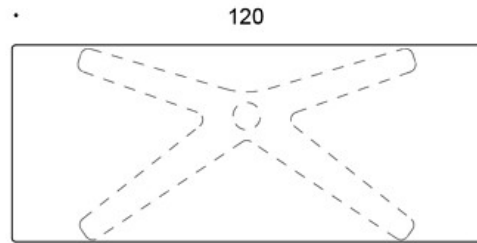

SÄÄDÖT:

Kaasujousisäätöisen pöydän korkeudensäätöalue
liukunastoilla 70 - 115 cm

Kaasujousisäätöisen pöydän korkeudensäätöalue
lukittavilla rullilla 72 - 117,5 cm

OMINAISUUDET:

- Kaasujousi- korkeudensäätö
- Lukittavat rullat tai säädettävät liukunastat
- Pyöristetyn kulmat (tammi vain terävillä kulmilla)
- Laminaattikansissa reunanauha

Mittapiirros:

50

60

o kansi vain terävillä kulmilla /
top only with sharp corners

oo kansi vain pyöristetyillä kulmilla (r20) /
top only with rounded corners (r20)

ooo kansi terävillä ja pyöristetyillä kulmilla (r20) /
top with sharp and rounded corners (r20)