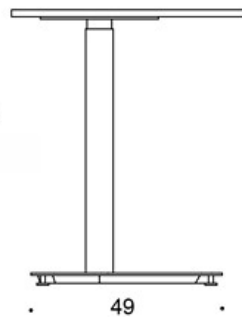

70-115 *

72-117 *