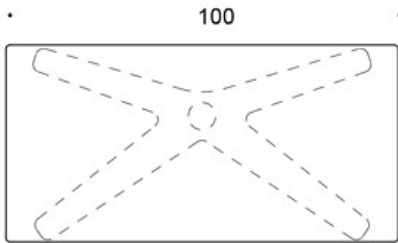

Mittapiirros:

50

60

o kansi vain terävillä kulmilla /
top only with sharp corners

oo kansi vain pyöristetyillä kulmilla (r20) /
top only with rounded corners (r20)

ooo kansi terävillä ja pyöristetyillä kulmilla (r20) /
top with sharp and rounded corners (r20)