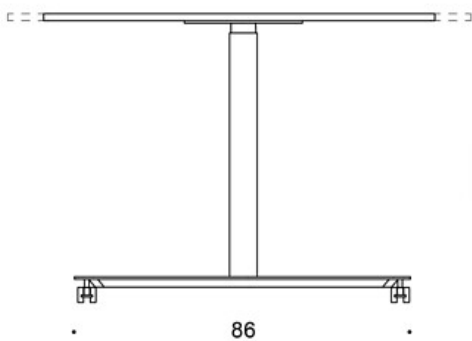

70-115 *

72-117 *