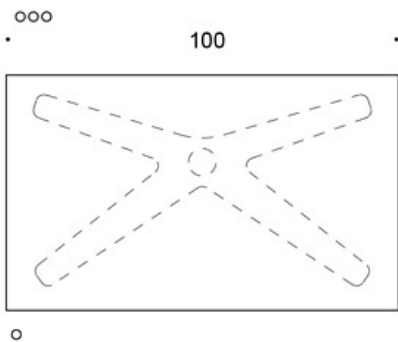

SÄÄDÖT:

Kaasujousisäätöisen pöydän korkeudensäätöalue
liukunastoilla 70 - 115 cm

Kaasujousisäätöisen pöydän korkeudensäätöalue
lukittavilla rullilla 72 - 117,5 cm

OMINAISUUDET:

- Kaasujousi- korkeudensäätö
- Lukittavat rullat tai säädettävät liukunastat
- Pyöristetyn kulmat (tammi vain terävillä kulmilla)
- Laminaattikansissa reunanauha

Mittapiirros:

50

60

o kansi vain terävillä kulmilla /
top only with sharp corners

oo kansi vain pyöristetyillä kulmilla (r20) /
top only with rounded corners (r20)

ooo kansi terävillä ja pyöristetyillä kulmilla (r20) /
top with sharp and rounded corners (r20)