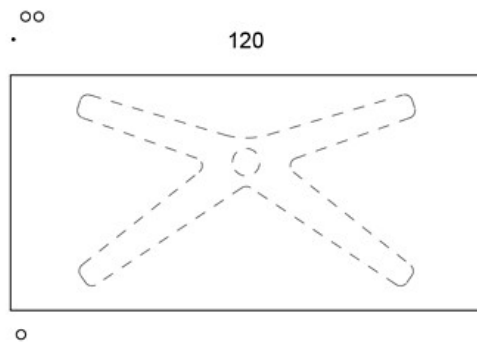

SÄÄDÖT:

Kaasujousisäätöisen pöydän korkeudensäätöalue
liukunastoilla 70 - 115 cm

Kaasujousisäätöisen pöydän korkeudensäätöalue
lukittavilla rullilla 72 - 117,5 cm

OMINAISUUDET:

- Kaasujousi- korkeudensäätö
- Lukittavat rullat tai säädettävät liukunastat
- Pyöristetyn kulmat (tammi vain terävillä kulmilla)
- Laminaattikansissa reunanauha

Mittapiirros:

50

60

o kansi vain terävillä kulmilla /
top only with sharp corners

oo kansi vain pyöristetyillä kulmilla (r20) /
top only with rounded corners (r20)

ooo kansi terävillä ja pyöristetyillä kulmilla (r20) /
top with sharp and rounded corners (r20)