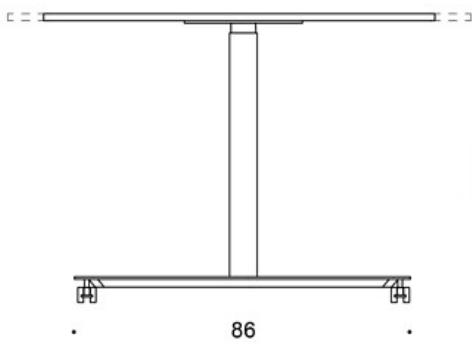

70-115 *

72-117 *