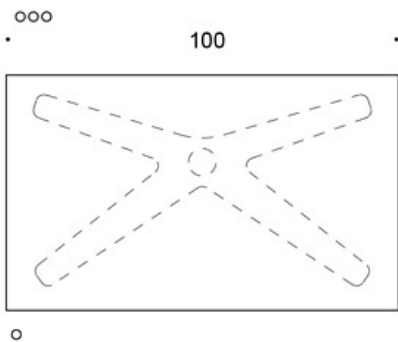

Høydejusteringsområde for bord med gasslift med glidere:

70 – 115 cm

Høydejusteringsområde for bord med gasslift med låsbare

hjul: 72 – 117.5 cm

EGENSKAPER:

- Gasslift høydejustering
- Låsbare hjul eller justerbare glidere
- Avrundede hjørner (eik topp kun med rette hjørner)
- Kantlist ved valg av laminat bordplate

Tegning:

50

60

o kansi vain terävillä kulmilla /
top only with sharp corners

oo kansi vain pyöristetyillä kulmilla (r20) /
top only with rounded corners (r20)

ooo kansi terävillä ja pyöristetyillä kulmilla (r20) /
top with sharp and rounded corners (r20)