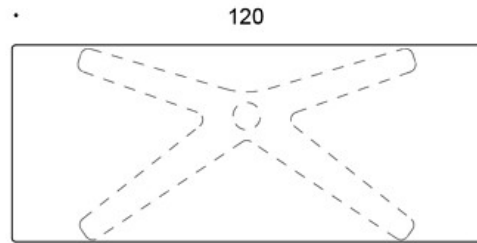

Høydejusteringsområde for bord med gasslift med glidere:

70 – 115 cm

Høydejusteringsområde for bord med gasslift med låsbare

hjul: 72 – 117.5 cm

EGENSKAPER:

- Gasslift høydejustering
- Låsbare hjul eller justerbare glidere
- Avrundede hjørner (eik topp kun med rette hjørner)
- Kantlist ved valg av laminat bordplate

Tegning:

50

60

o kansi vain terävillä kulmilla /
top only with sharp corners

oo kansi vain pyöristetyillä kulmilla (r20) /
top only with rounded corners (r20)

ooo kansi terävillä ja pyöristetyillä kulmilla (r20) /
top with sharp and rounded corners (r20)