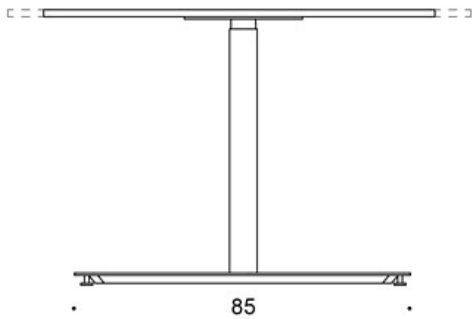

Ryggsekkrok, hvit metall

JUSTERINGER:

Høydejusteringsområde for bord med gasslift med glidere:

70 – 115 cm

Høydejusteringsområde for bord med gasslift med låsbare

hjul: 72 – 117.5 cm

EGENSKAPER:

- Gasslift høydejustering
- Låsbare hjul eller justerbare glidere
- Avrundede hjørner (eik topp kun med rette hjørner)
- Kantlist ved valg av laminat bordplate

CO₂-UTSLIPP:

Jojo X-understell, 120x50: 98.44 kg CO₂e

Tegning:

50

60

o kansi vain terävillä kulmilla /
top only with sharp corners

oo kansi vain pyöristetyillä kulmilla (r20) /
top only with rounded corners (r20)

ooo kansi terävillä ja pyöristetyillä kulmilla (r20) /
top with sharp and rounded corners (r20)

70-115 *

72-117 *

* kaasujousella / with gas lift