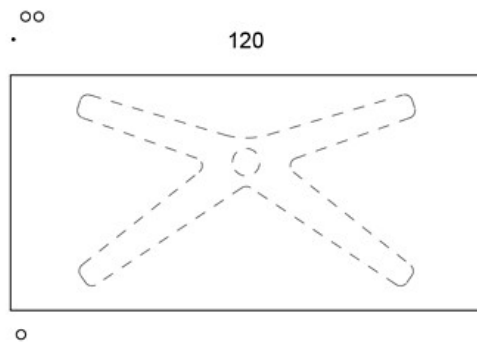

MATERIALBESKRIVELSE:

Bordplate:

bjørk, hvit og grå laminat, eik finer

X-understell og rund søyle:

epoxy-lakkert stål i farge grå, hvit eller svart

TILBEHØR:

Ryggsekkrok, hvit metall

JUSTERINGER:

Høydejusteringsområde for bord med gasslift med glidere:

70 – 115 cm

Høydejusteringsområde for bord med gasslift med låsbare

hjul: 72 – 117.5 cm

EGENSKAPER:

- Gasslift høydejustering
- Låsbare hjul eller justerbare glidere
- Avrundede hjørner (eik topp kun med rette hjørner)
- Kantlist ved valg av laminat bordplate

Tegning:

50

60

o kansi vain terävillä kulmilla /
top only with sharp corners

oo kansi vain pyöristetyillä kulmilla (r20) /
top only with rounded corners (r20)

ooo kansi terävillä ja pyöristetyillä kulmilla (r20) /
top with sharp and rounded corners (r20)