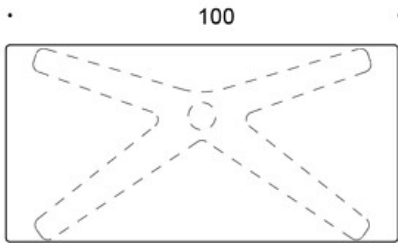

Ryggsekkrok, hvit metall

JUSTERINGER:

Høydejusteringsområde for bord med gasslift med glidere:

70 – 115 cm

Høydejusteringsområde for bord med gasslift med låsbare

hjul: 72 – 117.5 cm

EGENSKAPER:

- Gasslift høydejustering
- Låsbare hjul eller justerbare glidere
- Avrundede hjørner (eik topp kun med rette hjørner)
- Kantlist ved valg av laminat bordplate

CO₂-UTSLIPP:

Jojo X-understell, 120x50: 98.44 kg CO₂e

Tegning:

50

60

o kansi vain terävillä kulmilla /
top only with sharp corners

oo kansi vain pyöristetyillä kulmilla (r20) /
top only with rounded corners (r20)