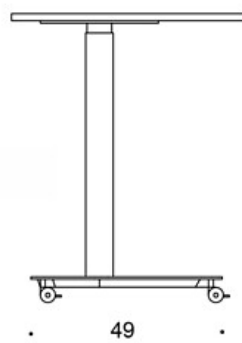

Ryggsekkrok, hvit metall

JUSTERINGER:

Høydejusteringsområde for bord med gasslift med glidere:

70 – 115 cm

Høydejusteringsområde for bord med gasslift med låsbare

hjul: 72 – 117.5 cm

EGENSKAPER:

- Gasslift høydejustering
- Låsbare hjul eller justerbare glidere
- Avrundede hjørner (eik topp kun med rette hjørner)
- Kantlist ved valg av laminat bordplate

CO₂-UTSLIPP:

Jojo X-understell, 120x50: 98.44 kg CO₂e

Tegning:

50

60

o kansi vain terävillä kulmilla /
top only with sharp corners

oo kansi vain pyöristetyillä kulmilla (r20) /
top only with rounded corners (r20)

ooo kansi terävillä ja pyöristetyillä kulmilla (r20) /
top with sharp and rounded corners (r20)

70-115 *

72-117 *

* kaasujousella / with gas lift