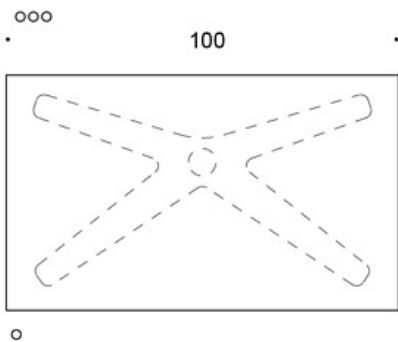

Ryggsekkrok, hvit metall

JUSTERINGER:

Høydejusteringsområde for bord med gasslift med glidere:

70 – 115 cm

Høydejusteringsområde for bord med gasslift med låsbare

hjul: 72 – 117.5 cm

EGENSKAPER:

- Gasslift høydejustering
- Låsbare hjul eller justerbare glidere
- Avrundede hjørner (eik topp kun med rette hjørner)
- Kantlist ved valg av laminat bordplate

CO₂-UTSLIPP:

Jojo X-understell, 120x50: 98.44 kg CO₂e

Tegning:

50

60

o kansi vain terävillä kulmilla /
top only with sharp corners

oo kansi vain pyöristetyillä kulmilla (r20) /
top only with rounded corners (r20)