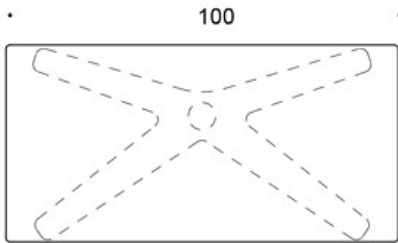

Høydejusteringsområde for bord med gasslift med glidere:

70 – 115 cm

Høydejusteringsområde for bord med gasslift med låsbare

hjul: 72 – 117.5 cm

EGENSKAPER:

- Gasslift høydejustering
- Låsbare hjul eller justerbare glidere
- Avrundede hjørner (eik topp kun med rette hjørner)
- Kantlist ved valg av laminat bordplate

Tegning:

50

60

o kansi vain terävillä kulmilla /
top only with sharp corners

oo kansi vain pyöristetyillä kulmilla (r20) /
top only with rounded corners (r20)

ooo kansi terävillä ja pyöristetyillä kulmilla (r20) /
top with sharp and rounded corners (r20)