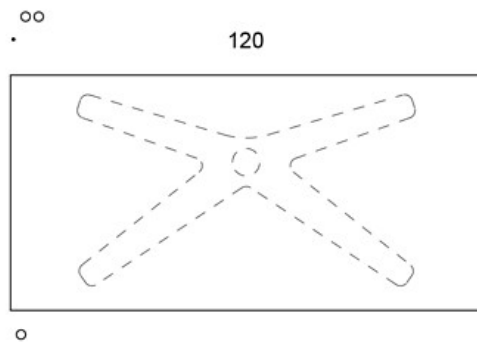

Ryggsekkrok, hvit metall

JUSTERINGER:

Høydejusteringsområde for bord med gasslift med glidere:

70 – 115 cm

Høydejusteringsområde for bord med gasslift med låsbare

hjul: 72 – 117.5 cm

EGENSKAPER:

- Gasslift høydejustering
- Låsbare hjul eller justerbare glidere
- Avrundede hjørner (eik topp kun med rette hjørner)
- Kantlist ved valg av laminat bordplate

CO₂-UTSLIPP:

Jojo X-understell, 120x50: 98.44 kg CO₂e

Tegning:

50

60

o kansi vain terävillä kulmilla /
top only with sharp corners

oo kansi vain pyöristetyillä kulmilla (r20) /
top only with rounded corners (r20)