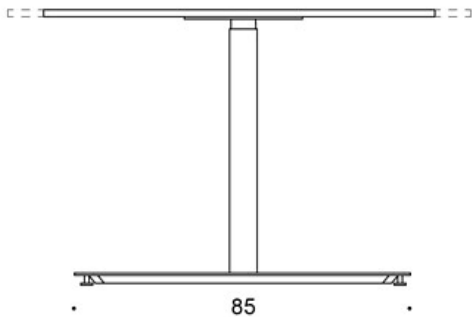

Høydejusteringsområde for bord med gasslift med glidere:

70 – 115 cm

Høydejusteringsområde for bord med gasslift med låsbare

hjul: 72 – 117.5 cm

EGENSKAPER:

- Gasslift høydejustering
- Låsbare hjul eller justerbare glidere
- Avrundede hjørner (eik topp kun med rette hjørner)
- Kantlist ved valg av laminat bordplate

Tegning:

50

60

o kansi vain terävillä kulmilla /
top only with sharp corners

oo kansi vain pyöristetyillä kulmilla (r20) /
top only with rounded corners (r20)

ooo kansi terävillä ja pyöristetyillä kulmilla (r20) /
top with sharp and rounded corners (r20)