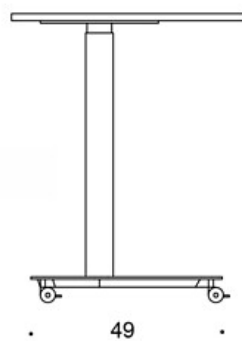

Høydejusteringsområde for bord med gasslift med glidere:

70 – 115 cm

Høydejusteringsområde for bord med gasslift med låsbare

hjul: 72 – 117.5 cm

EGENSKAPER:

- Gasslift høydejustering
- Låsbare hjul eller justerbare glidere
- Avrundede hjørner (eik topp kun med rette hjørner)
- Kantlist ved valg av laminat bordplate

Tegning:

50

60

o kansi vain terävillä kulmilla /
top only with sharp corners

oo kansi vain pyöristetyillä kulmilla (r20) /
top only with rounded corners (r20)

ooo kansi terävillä ja pyöristetyillä kulmilla (r20) /
top with sharp and rounded corners (r20)

70-115 *

72-117 *

* kaasujousella / with gas lift