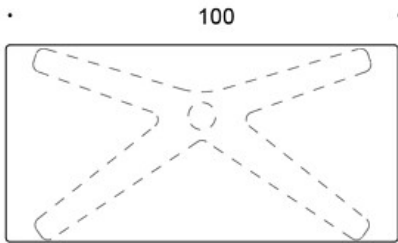

Høydejusteringsområde for bord med gasslift med glidere:

70 – 115 cm

Høydejusteringsområde for bord med gasslift med låsbare

hjul: 72 – 117.5 cm

Arbeidsbordet er elektrisk justerbart: 65 - 128 cm

Arbeidsbordet med låsbare hjul er elektrisk justerbart: 67 - 130 cm

EGENSKAPER:

- Gasslift eller elektrisk høydejustering
- Låsbare hjul eller justerbare glidere
- Avrundede hjørner (eik topp kun med rette hjørner)
- Kantlist ved valg av laminat bordplate

Tegning:

ooo
100