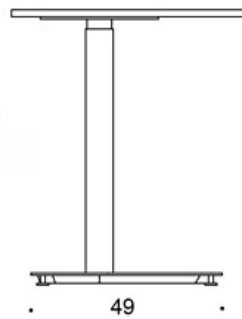

Ryggsekkrok, hvit metall

JUSTERINGER:

Høydejusteringsområde for bord med gasslift med glidere:

70 – 115 cm

Høydejusteringsområde for bord med gasslift med låsbare

hjul: 72 – 117.5 cm

EGENSKAPER:

- Gasslift høydejustering
- Låsbare hjul eller justerbare glidere
- Avrundede hjørner (eik topp kun med rette hjørner)
- Kantlist ved valg av laminat bordplate

CO₂-UTSLIPP:

Jojo X-understell, 120x50: 98.44 kg CO₂e

Tegning:

50

60

o kansi vain terävillä kulmilla /
top only with sharp corners

oo kansi vain pyöristetyillä kulmilla (r20) /
top only with rounded corners (r20)

ooo kansi terävillä ja pyöristetyillä kulmilla (r20) /
top with sharp and rounded corners (r20)

70-115 *

72-117 *

* kaasujousella / with gas lift