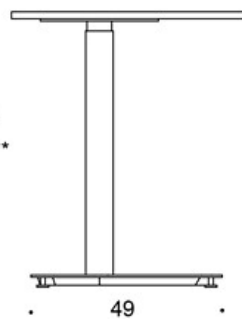

Høydejusteringsområde for bord med gasslift med glidere:

70 – 115 cm

Høydejusteringsområde for bord med gasslift med låsbare

hjul: 72 – 117.5 cm

Arbeidsbordet er elektrisk justerbart: 65 - 128 cm

Arbeidsbordet med låsbare hjul er elektrisk justerbart: 67 - 130 cm

o kansi vain terävillä kulmilla /
top only with sharp corners

oo
120
50

oo kansi vain pyöristetyillä kulmilla (r20) /
top only with rounded corners (r20)

ooo kansi terävillä ja pyöristetyillä kulmilla (r20) /
top with sharp and rounded corners (r20)

70-115 *
65-128 **

72-117 *
67-130 **

* kaasujousella / with gas lift
** sähköpilarilla / with electrical lift