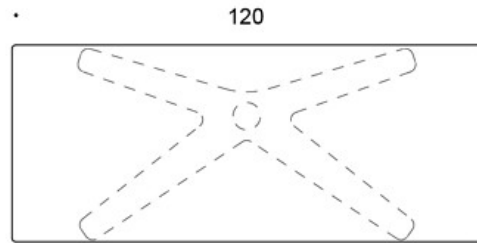

Høydejusteringsområde for bord med gasslift med glidere:

70 – 115 cm

Høydejusteringsområde for bord med gasslift med låsbare

hjul: 72 – 117.5 cm

Arbeidsbordet er elektrisk justerbart: 65 - 128 cm

Arbeidsbordet med låsbare hjul er elektrisk justerbart: 67 - 130 cm

EGENSKAPER:

- Gasslift eller elektrisk høydejustering
- Låsbare hjul eller justerbare glidere
- Avrundede hjørner (eik topp kun med rette hjørner)
- Kantlist ved valg av laminat bordplate

Tegning:

ooo
100

o kansi vain terävillä kulmilla /
top only with sharp corners

oo
120
50

oo kansi vain pyöristetyillä kulmilla (r20) /
top only with rounded corners (r20)

ooo kansi terävillä ja pyöristetyillä kulmilla (r20) /
top with sharp and rounded corners (r20)