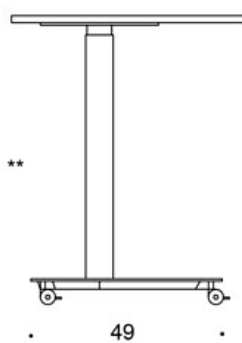

Høydejusteringsområde for bord med gasslift med glidere:

70 – 115 cm

Høydejusteringsområde for bord med gasslift med låsbare

hjul: 72 – 117.5 cm

Arbeidsbordet er elektrisk justerbart: 65 - 128 cm

Arbeidsbordet med låsbare hjul er elektrisk justerbart: 67 - 130 cm

o kansi vain terävillä kulmilla /
top only with sharp corners

oo
120
50

oo kansi vain pyöristetyillä kulmilla (r20) /
top only with rounded corners (r20)

ooo kansi terävillä ja pyöristetyillä kulmilla (r20) /
top with sharp and rounded corners (r20)

70-115 *
65-128 **

72-117 *
67-130 **

* kaasujousella / with gas lift
** sähköpilarilla / with electrical lift