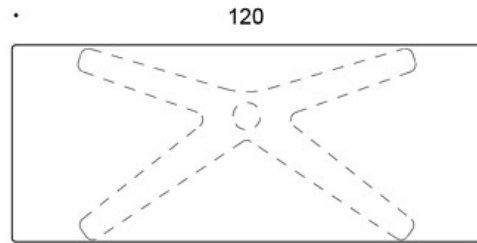

Ryggsekkrok, hvit metall

JUSTERINGER:

Høydejusteringsområde for bord med gasslift med glidere:

70 – 115 cm

Høydejusteringsområde for bord med gasslift med låsbare

hjul: 72 – 117.5 cm

EGENSKAPER:

- Gasslift høydejustering
- Låsbare hjul eller justerbare glidere
- Avrundede hjørner (eik topp kun med rette hjørner)
- Kantlist ved valg av laminat bordplate

CO₂-UTSLIPP:

Jojo X-understell, 120x50: 98.44 kg CO₂e

Tegning:

50

60

o kansi vain terävillä kulmilla /
top only with sharp corners

oo kansi vain pyöristetyillä kulmilla (r20) /
top only with rounded corners (r20)