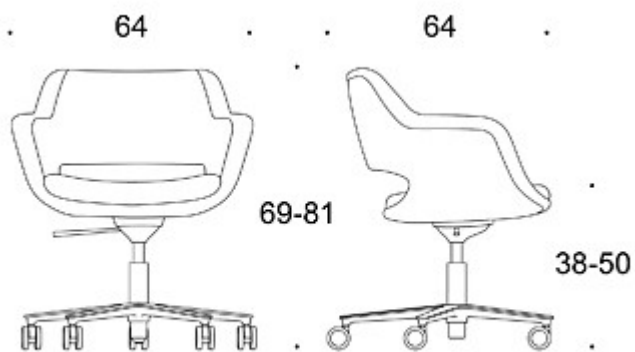

---

**MATERIAALIKUVAUS:**

**Istuinkuppi:** ympäriverhoiltu

**Jalusta:** valkoinen, musta tai kiillotettu alumiini

---

**TUOTEKOODI:**

**224RG** = ympäriverhoiltu, viisisakarainen jalusta rullilla,  
korkeussäätö, keinumekanismi

---

**KANGASMENEKKI:**

1,7 m

---

**MUOTOILUPALKINNOT:**

Suomen Suurmessut 1955

Mittapiirros:

224RG