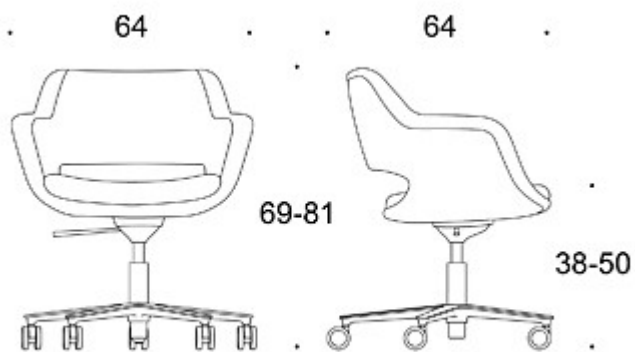

Möbelfakta

---

**MATERIALBESKRIVELSE:**

**Sete:** heltrukket

**Understell:** hvit, svart eller polert aluminium

---

**PRODUKTKODE:**

**224RG** = heltrukket, fotkryss med hjul, høydejustering, vippemekanisme

Suomen Suurmessut 1955

Tegning:

224RG