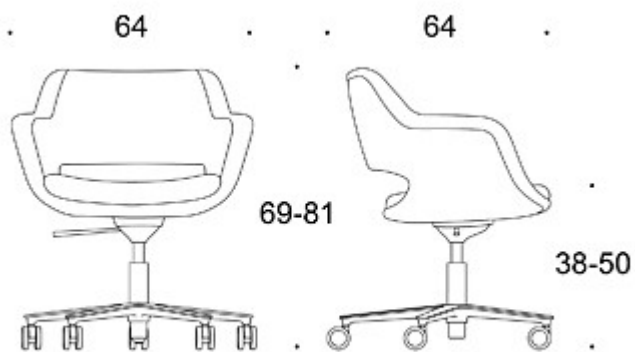

Möbelfakta

---

**MATERIALBESKRIVNING:**

**Sits:** helklädd

**Stativ:** vit, svart eller polerad aluminium

---

**PRODUKTKOD:**

**224RG** = helklädd, fotkryss med hjul, höjjustering, tiltfunktion

---

**TYGÅTGÅNG:**

1.7 m/st

---

**KOLDIOXIDUTSLÄPP:**

**Kilta 224RG:** 80.84 kg CO<sub>2</sub>e

---

**DESIGNPRISER:**

Suomen Suurmessut 1955

Ritning:

224RG