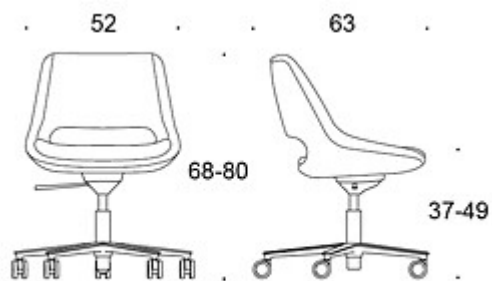

## Korkeussäädettävä yleistuoli rullilla

Design — Olli Mannermaa

---

Rullallisessa Mini Kilta -tuolissa on korkeussäätö ja liikkeen mahdollistava keinutoiminto. Mini Kilta sopii niin neuvotteluhuoneisiin kuin monitilatoimistojen pistäytymistyöpisteisiin. Mini Kilta on Kilta-tuoliin verrattuna pienempi eikä siinä ole käsinojia.

---

**MATERIAALIKUVAUS:**

**Istuinkuppi:** ympäriverhoiltu

**Jalusta:** valkoinen, musta tai kiillotettu alumiini

---

**TUOTEKODI:**

**221RG** = ympäriverhoiltu, viisisakarainen jalusta rullilla,  
korkeussäätö, keinumekanismi

---

**KANGASMENEKKI:**

1,6 m

---

**MUOTOILUPALKINNOT:**

Suomen Suurmessut 1955

Mittapiirros:

221RG