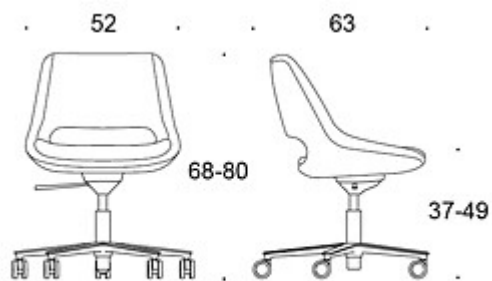

Mini Kilta

Korkeussäädettävä yleistuoli rullilla

Design — Olli Mannermaa

Rullallisessa Mini Kilta -tuolissa on korkeussäätö ja liikkeen mahdollistava keinutoiminto. Mini Kilta sopii niin neuvotteluhuoneisiin kuin monitilatoimistojen pistäytymistyöpisteisiin. Mini Kilta on Kilta-tuoliin verrattuna pienempi eikä siinä ole käsinojia.

Möbelfakta

MATERIAALIKUVAUS:

Istuinkuppi: ympäriverhoiltu

Jalusta: valkoinen, musta tai kiillotettu alumiini

TUOTEKOODI:

221RG = ympäriverhoiltu, viisisakarainen jalusta rullilla,
korkeussäätö, keinumekanismi

KANGASMENEKKI:

1,6 m

HIILIJALANJÄLKI:

Mini Kilta 221RG: 61,13 kg CO₂e

MUOTOILUPALKINNOT:

Suomen Suurmessut 1955

Mittapiirros:

221RG