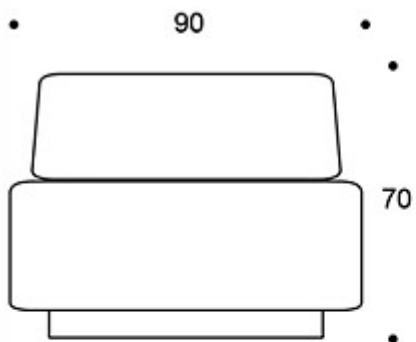

MATERIAALIKUVAUS:

Istuin ja selkänoja: ympäriverhoiltu

Sokkeli: musta

TUOTEKODI:

395 = ympäriverhoiltu istuin ja selkänoja

KANGASMENEKKI:

3,0 m

Mittapiirros: