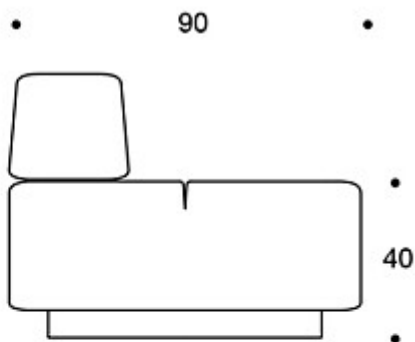

MATERIAALIKUVAUS:

Istuin ja selkänoja: ympäriverhoiltu

Sokkeli: musta

TUOTEKODI:

395 = ympäriverhoiltu istuin ja selkänoja

KANGASMENEKKI:

3,0 m

Mittapiirros: