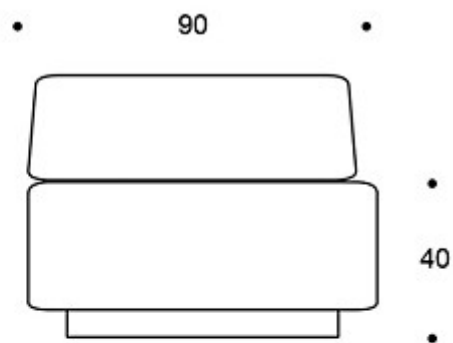

MATERIAALIKUVAUS:

Istuin ja selkänoja: ympäriverhoiltu

Sokkeli: musta

TUOTEKODI:

397 = ympäriverhoiltu kulmapala ja selkänoja

KANGASMENEKKI:

3,0 m

Mittapiirros: