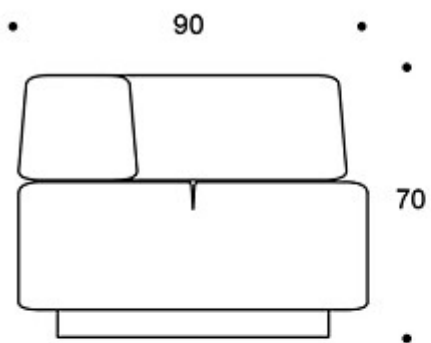

Movie

Kulmapala

Design — Rane Vaskivuori

Movie-kulmapalaa voi käyttää itsenäisenä nojatuolina ja osana muista Movie-moduuleista muodostettua ryhmää. Movie on ympäriverhoiltu istuin, joka sopii erityisesti aulakäyttöön. Moduuleista voi muodostaa suuriakin ryhmiä ja ne voidaan kytkeä toisiinsa.

MATERIAALIKUVAUS:

Istuin ja selkänoja: ympäriverhoiltu

Sokkeli: musta

TUOTEKODI:

397 = ympäriverhoiltu kulmapala ja selkänoja

KANGASMENEKKI:

3,0 m

Mittapiirros: