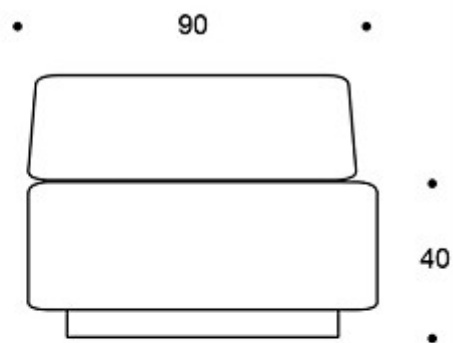

Movie

Hjørnemodul

Design — Rane Vaskivuori

Movie hjørnemodul fungerer som en selvstendig lenestol og som en del av en gruppe formet av andre Movie-moduler. Movie er et helpolstret sittemøbel som egner seg spesielt for vestibylebruk. Av modulene kan det også skapes store grupper og de kan kobles i sammen.

MATERIALBESKRIVELSE:

Sete og ryggstøtte: helpolstret

Sokkel: svart

PRODUKTKODE:

397 = helpolstret hjørnemodul og ryggstøtte

STOFF-FORBRUK:

3.0 m

Tegning: