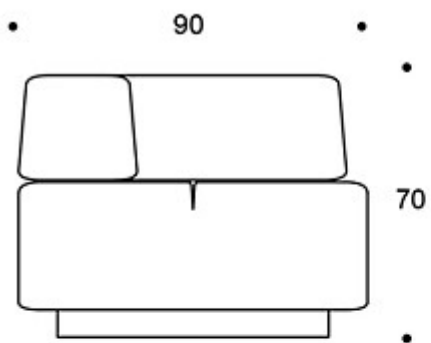

Movie

Hjørnemodul

Design — Rane Vaskivuori

Movie hjørnemodul fungerer som en selvstendig lenestol og som en del av en gruppe formet av andre Movie-moduler. Movie er et helpolstret sittemøbel som egner seg spesielt for vestibylebruk. Av modulene kan det også skapes store grupper og de kan kobles i sammen.

MATERIALBESKRIVELSE:

Sete og ryggstøtte: helpolstret

Sokkel: svart

PRODUKTKODE:

397 = helpolstret hjørnemodul og ryggstøtte

STOFF-FORBRUK:

3.0 m

Tegning: