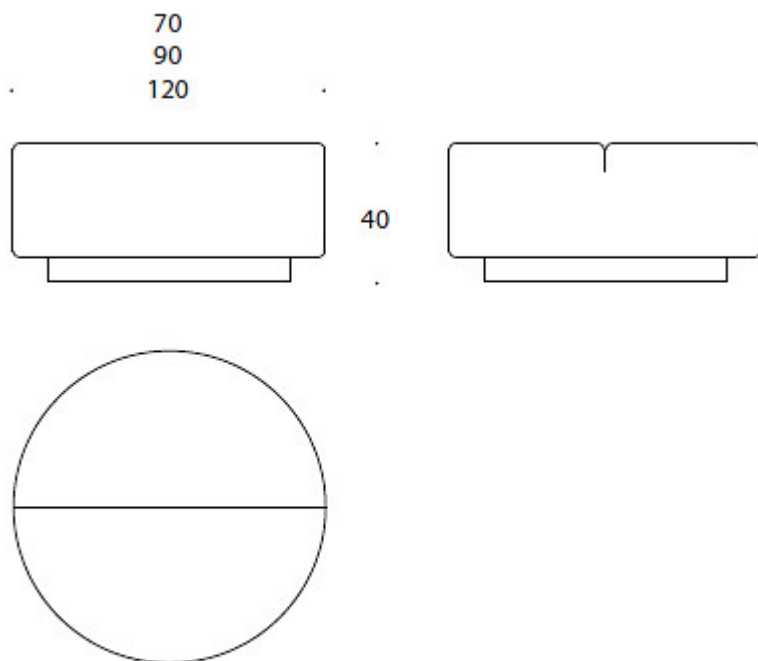

Movie

Pyöreä rahi

Design — Rane Vaskivuori

Pyöreä Movie-rahi on ympäriverhoiltu istuin erityisesti aulakäyttöön ja kohtaamistiloihin. Värikkäällä verhoilulla ja erikokoisten Movie-istuinten yhdistelmillä voi luoda inspiroivia kokonaisuuksia erilaisiin tiloihin. Pyöreää Movie-rahia saa kolmessa koossa.

MATERIAALIKUVAUS:

Istuin: ympäriverhoiltu

Sokkeli: musta

TUOTEKODI:

391/70 = ympäriverhoiltu rahi, halkaisija 70 cm

391/90 = ympäriverhoiltu rahi, halkaisija 90 cm

391/120 = ympäriverhoiltu rahi, halkaisija 120 cm

KANGASMENEKKI:

391/70: 3,0 m

391/90: 3,4 m

391/120: 4,0 m

HIILIJALANJÄLKI:

Movie 391/90: 26,9 kg CO2e

Mittapiirros:

- 391/70
- 391/90
- 391/120